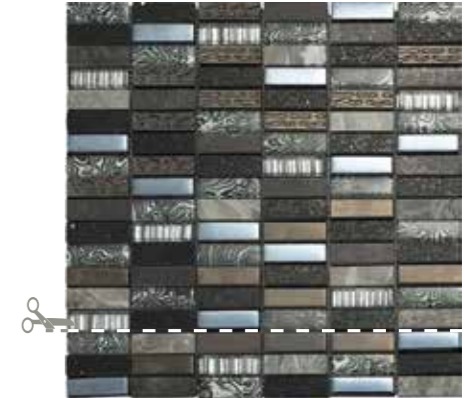

25X40 HOTEL

10"x16"

Piezas abujardadas que incitan al tacto. Paleta de color sencilla que asegura unos resultados elegantes.

Quarry faced pieces that tease touch. Simple colour palette that ensures elegant results.

25X40 HOTEL

10"x16"

revestimiento mate
matt wall tiling

revestimiento mate
matt wall tiling

Hotel Blanco
25x40 / 10"x16"

Helsinki Plata
30x30 / 12"x12"

Hotel Perla
25x40 / 10"x16"

Safari Zebra
30x30 / 12"x12"

Hotel Negro
25x40 / 10"x16"

Helsinki Plata
5x30 / 2"x12"

Safari Zebra
5x30 / 2"x12"

SERIE HOTEL 25X40

MODELO	MEDIDAS	PIEZAS / CAJA	PIEZAS / M2	CAJAS / PALET	PESO / M2	PESO / PIEZA	PESO / CAJA	M2 / PALET	PESO / PALET	VENTA
BASE	25 x 40 - 10" x 16"	10	10	78	15	1,5	15	78	1.170	M2
MALLA	30 x 30 - 12" x 12"	8	-	-	-	1,67	13,33	-	-	PIEZA