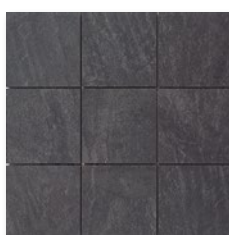

SURPRISE

PORCELAIN TILE PORCELÁNICO / GRÈS CÉRAMÉ

30x60 cm / 11,8"x23,6"

Surprise - C Marfil
R.011

Surprise - C Gris
R.011

Surprise Mosaic - C Marfil
30 x 30 cm approx.
R.340

Surprise Mosaic - C Gris
30 x 30 cm approx.
R.340

Adrar Surprise Mosaic - C Marfil
30 x 30 cm approx.
R.340

Adrar Surprise Mosaic - C Gris
30 x 30 cm approx.
R.340

Erg Surprise Mosaic - C Marfil
20 x 30 cm approx.
R.331

Erg Surprise Mosaic - C Gris
20 x 30 cm approx.
R.331

Surprise - C Negro
R.011

Krokom Negro
R.342

Surprise Mosaic - C Negro
30 x 30 cm approx.
R.340

Gotland Negro
R.341

Adrar Surprise Mosaic - C Negro
30 x 30 cm approx.
R.340

Lotus Brillo 0,5 x 60 cm
R.315

Hot Inox 0,5 x 60 cm
R.309

Eclat 10 x 30 cm approx.
R.332

Erg Surprise Mosaic - C Negro
20 x 30 cm approx.
R.331

Listelo Cult
1,5 x 30 cm approx.
R.320

Listelo Allegro
5 x 30 cm approx.
R.337

		PIECES / BOX	M ² / BOX	ML / BOX	KG / BOX	BOX / PALLET	M ² / PALLET	ML / PALLET	KG / PALLET	
BASES	30 x 60 cm / 11,8" x 23,6"	6	1,08	-	23,10	40	43,20	-	924	
	1,5 x 30 cm / 0,6" x 11,8"	25	-	7,50	1,30	-	-	-	-	
	5 x 30 cm / 2" x 11,8"	25	-	7,50	3,80	-	-	-	-	
	10 x 30 cm / 3,9" x 11,8"	25	-	7,50	11,90	-	-	-	-	
	0,5 x 60 cm / 0,2" x 23,6"	25	-	15	1,80	-	-	-	-	
	20 x 30 cm / 7,9" x 11,8"	Mosaic	12	-	0,72	15,30	-	-	-	-
30 x 30 cm / 11,8" x 11,8"	Mosaic	12	-	1,08	19,61	-	-	-	-	
	9,4 x 30 cm / 3,7" x 11,8"	Skirting tile R.309	34	-	10,20	20,85	64	-	652,80	1334
	30 x 60 cm / 11,8" x 23,6"	Staircase step R.344	6	-	3,6	23,10	40	-	144	924
	30 x 60 cm / 11,8" x 23,6"	Gradone R.354	3	-	1,80	14,35	-	-	-	-
	30 x 60 cm / 11,8" x 23,6"	Ángulo Gradone	2	-	1,20	10,85	-	-	-	-