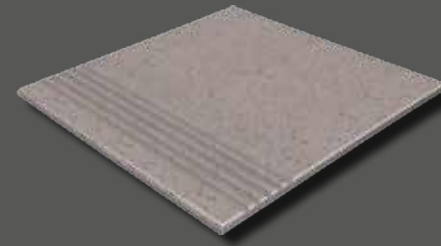

schodovka | **TCP35...** | 298x298x9 mm
step tile | **TCP35...** | 298x298x9 mm

sokl | **TSAJB...** | 298x80x9 mm
skirting plinth | **TSAJB...** | 298x80x9 mm

Logistická data | Logistic information

cm	mm	Výrobek Product		ks/m ²	m ²	kg	brutto kg					
↓	↓	↓	↓	↓	↓	↓	↓					
30x30	298x298x9	dlaždice (TAA35...)	floor tile (TAA35...)	EN 14411:2012, annex G Bla UGL	12	11	1,09	48	52,32	21,0	19,2	1 033
30x30	295x295x8	dlaždice (TAL35...)	floor tile (TAL35...)	EN 14411:2012, annex G Bla UGL	12	11	1,09	-	-	19,8	18,2	-
30x30	298x298x9	schodovka	step tile	STO č. 030 - 049916	11	11	1,00	52	52,00	19,2	19,2	1 024
30x8	298x80x9	sokl	skirting plinth	STO č. 030 - 049916	21	42	0,50	77	38,50	9,5	19,0	757