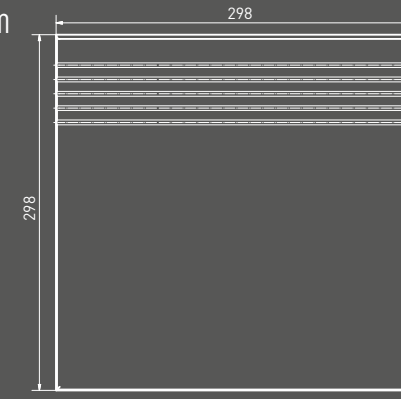

schodovka | **TCP35...** | 298x298x9 mm
step tile | **TCP35...** | 298x298x9 mm

sokl | **TSAJB...** | 298x80x9 mm
skirting plinth | **TSAJB...** | 298x80x9 mm

Logistická data | Logistic information

cm	mm	Výrobek Product		ks/m ²	m ²	kg	brutto kg					
↓	↓	↓	↓	↓	↓	↓	↓					
30x30	298x298x9	dlaždice (TAA35...)	floor tile (TAA35...)	EN 14411:2012, annex G Bla UGL	12	11	1,09	48	52,32	21,0	19,2	1 033
30x30	295x295x8	dlaždice (TAL35...)	floor tile (TAL35...)	EN 14411:2012, annex G Bla UGL	12	11	1,09	-	-	19,8	18,2	-
30x30	298x298x9	schodovka	step tile	STO č. 030 - 049916	11	11	1,00	52	52,00	19,2	19,2	1 024
30x8	298x80x9	sokl	skirting plinth	STO č. 030 - 049916	21	42	0,50	77	38,50	9,5	19,0	757