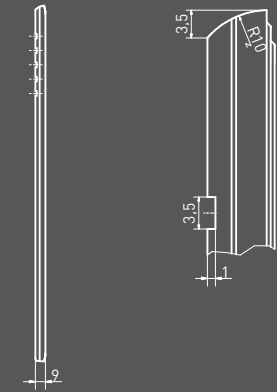

schodovka | **TCP35...** | 298x298x9 mm
step tile | **TCP35...** | 298x298x9 mm

sokl | **TSAJB...** | 298x80x9 mm
skirting plinth | **TSAJB...** | 298x80x9 mm

Logistická data | Logistic information

cm	mm	Výrobek Product		ks/m ²	m ²	kg	brutto kg					
↓	↓	↓	↓	↓	↓	↓	↓					
30x30	298x298x9	dlaždice (TAA35...)	floor tile (TAA35...)	EN 14411:2012, annex G Bla UGL	12	11	1,09	48	52,32	21,0	19,2	1 033
30x30	295x295x8	dlaždice (TAL35...)	floor tile (TAL35...)	EN 14411:2012, annex G Bla UGL	12	11	1,09	-	-	19,8	18,2	-
30x30	298x298x9	schodovka	step tile	STO č. 030 - 049916	11	11	1,00	52	52,00	19,2	19,2	1 024
30x8	298x80x9	sokl	skirting plinth	STO č. 030 - 049916	21	42	0,50	77	38,50	9,5	19,0	757