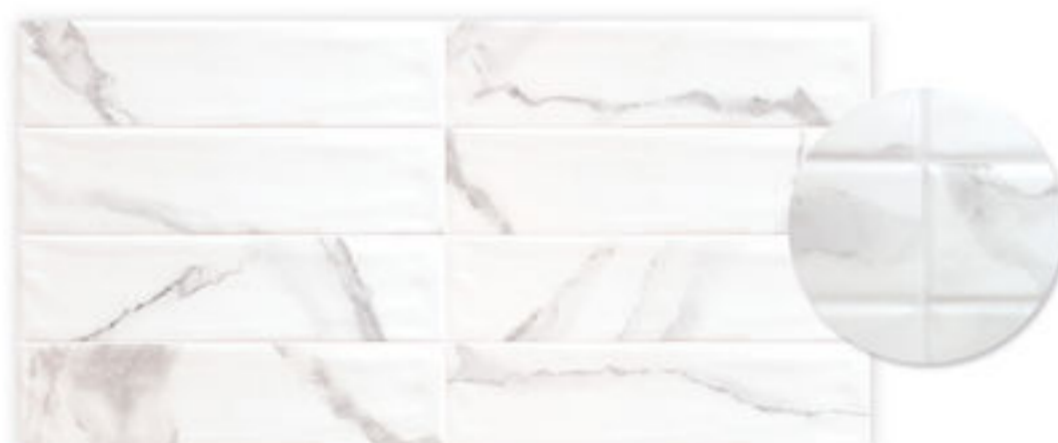

KYRA

30 x 60 cm · 12" x 24"

SATIN FINISH · ACABADO SATINADO

Pasta Roja
Red Body Tiles

Revestimiento
Wall Tiles

Acabado Satinado
Satin Finish

Variación gráfica fuerte
Strong variation

Kyra
30 x 60 CM

GT3

Spikes Kyra
30 x 60 CM

GT4

Brick Kyra
30 x 60 CM

GT4

Pavimento coordinado
Coordinated floor tiles

Pasta Roja
Red Body Tiles

Pavimento
Floor Tiles