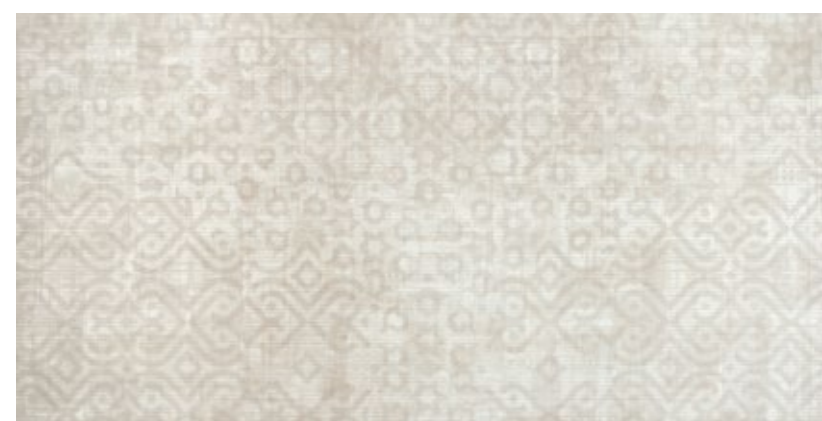

≡ Pavimento: Palace New York Corten 59 x 119.

NEY YORK BLANCO IV

NEW YORK CORTEN IV

NEW YORK MARENGO IV

59x119 Broadway Blanco **58PY419** (06-95) IV

59x59 Broadway Blanco **52PY415** (06-85) IV

59x119 Broadway Corten **58PY919** (06-95) IV

59x59 Broadway Corten **52PY915** (06-85) IV

59x119 Palace New York Blanco **58PY49P** (06-85)
Corten **58PY99P** (06-85)
Marengo **58PY59P** (06-85)

59x59 Palace New York Blanco **52PY45P** (06-80)
Corten **52PY95P** (06-80)
Marengo **52PY55P** (06-80)