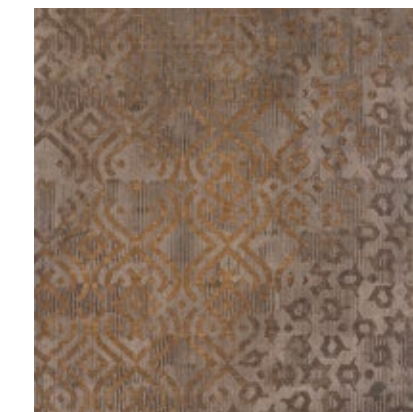

≡ Pavimento: Palace New York Corten 59 x 119.

NEY YORK BLANCO IV

NEW YORK CORTEN IV

NEW YORK MARENGO IV

59x119 Broadway Blanco **58PY419** (06-95) IV

59x59 Broadway Blanco **52PY415** (06-85) IV

59x119 Broadway Corten **58PY919** (06-95) IV

59x59 Broadway Corten **52PY915** (06-85) IV

59x119 Palace New York Blanco **58PY49P** (06-85)
Corten **58PY99P** (06-85)
Marengo **58PY59P** (06-85)

59x59 Palace New York Blanco **52PY45P** (06-80)
Corten **52PY95P** (06-80)
Marengo **52PY55P** (06-80)