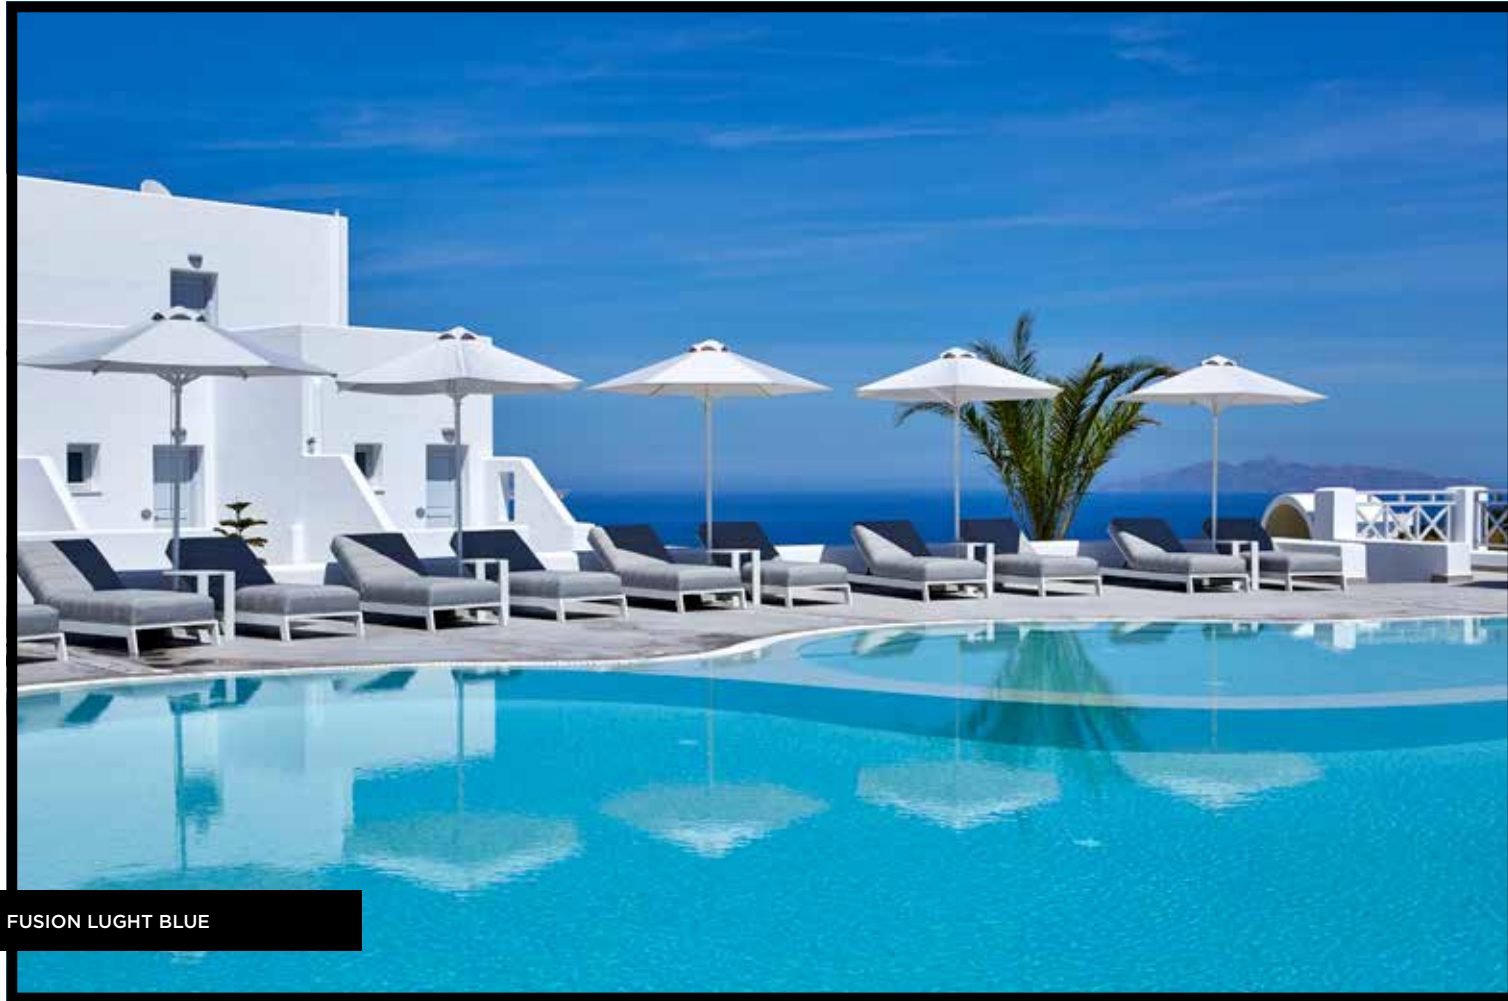

FUSION COLLECTION

25x25
MM

FUSION LIGHT BLUE