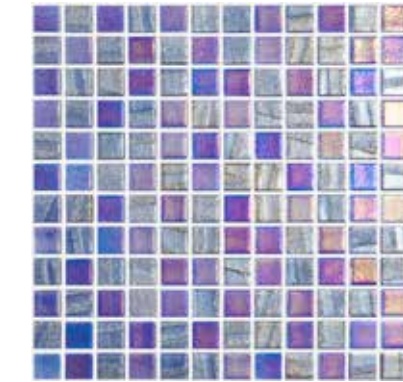

FUSION DARK BLUE

FORMATO - SIZE	PLACA | SHEET | PLAQUE			CAJA | BOX | CAISSE			PALET | PALLET | PALETTE		
	PIEZAS PIECES	MEDIDA DIMENSIONS	KGS KGS	PLACAS SHEET	M² SQM	KGS KGS	CAJAS BOXES	M² SQM	KGS KGS
25x25 MM	144	315x315	0,90	20	2	18	63	126	1.134,00