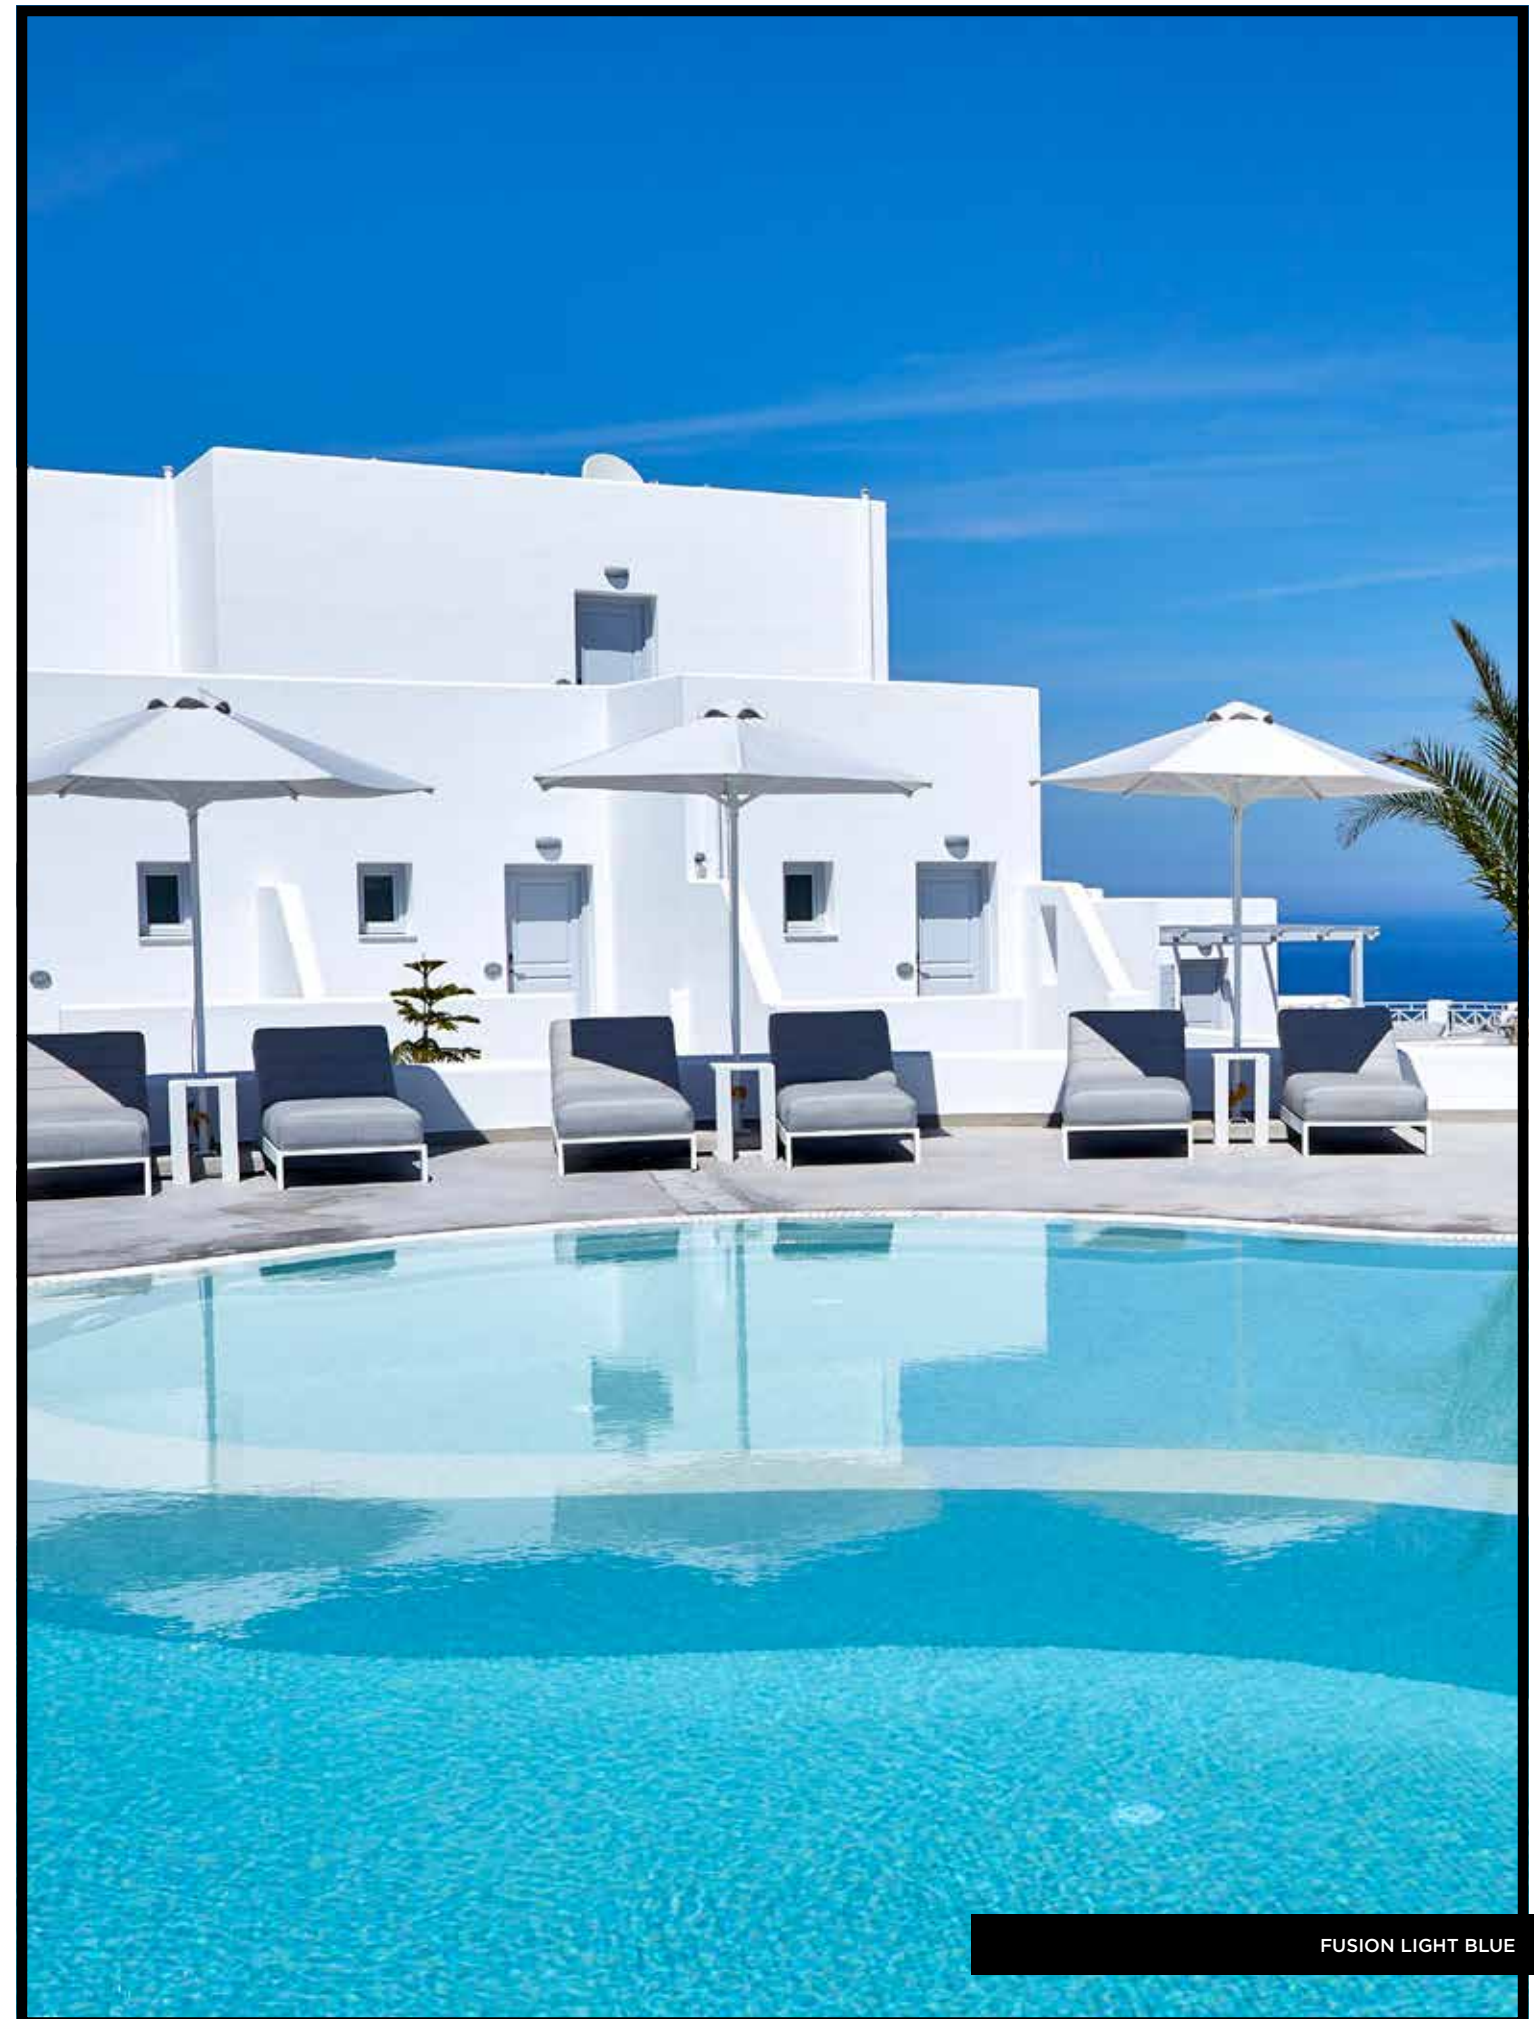

FUSION COLLECTION

DECORATIVE INSPIRATIONS

LAS AGUAS SE VUELVEN TORNASOLADAS CUANDO LA COLECCIÓN FUSION ESTÁ EN LAS PAREDES Y SUELOS DE NUESTRAS PISCINAS.
UNA PROPUESTA SUGERENTE PARA PISCINAS, SPAS, BAÑOS, ETC.. QUE ACTUALIZA NUESTRA GAMA DE PRODUCTOS DE GAMA ALTA PARA PROYECTOS.

THE WATERS BECOME IRIDESCENT WHEN THE FUSION COLLECTION IS ON THE WALLS AND FLOORS OF OUR POOLS.
AN ATTRACTIVE OFFER FOR SWIMMING POOLS, SPAS, BATHS AND OTHER SIMILAR FACILITIES THAT UPDATES OUR HIGH-END QUALITY RANGE OF PRODUCTS FOR PROJECTS.

LORSQUE LA COLLECTION FUSION REVÊT LES PAROIS ET LES SOLS DE NOS PISCINES, LES EAUX DEVIENNENT CHATOYANTES.
UNE PROPOSITION AGUICHANTE POUR LES PISCINES, LES SPAS, LES SALLES DE BAINS, ETC. QUI MET À JOUR NOTRE ÉVENTAIL DE PRODUITS DE HAUT GAMME POUR DES PROJETS

FUSION LIGHT BLUE