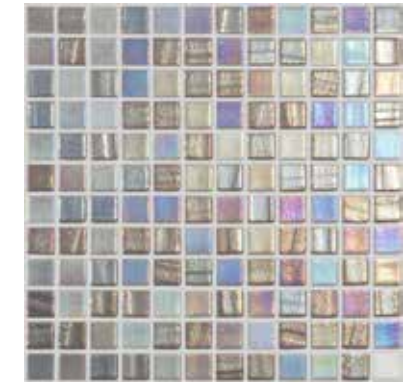

FUSION LIGHT BLUE

FUSION COLLECTION

25x25
MM

FUSION LIGHT BLUE

FUSION DARK BLUE

FUSION WHITE

FUSION LIGHT GREEN

FUSION GREY

FUSION LIGHT BLUE

FUSION DARK BLUE

FORMATO - SIZE	PLACA SHEET PLAQUE			CAJA BOX CAISSE			PALET PALLET PALETTE		
	PIEZAS PIECES	MEDIDA DIMENSIONS	KGS KGS	PLACAS SHEET	M ² SQM	KGS KGS	CAJAS BOXES	M ² SQM	KGS KGS
25x25 MM	144	315x315	0,90	20	2	18	63	126	1.134,00