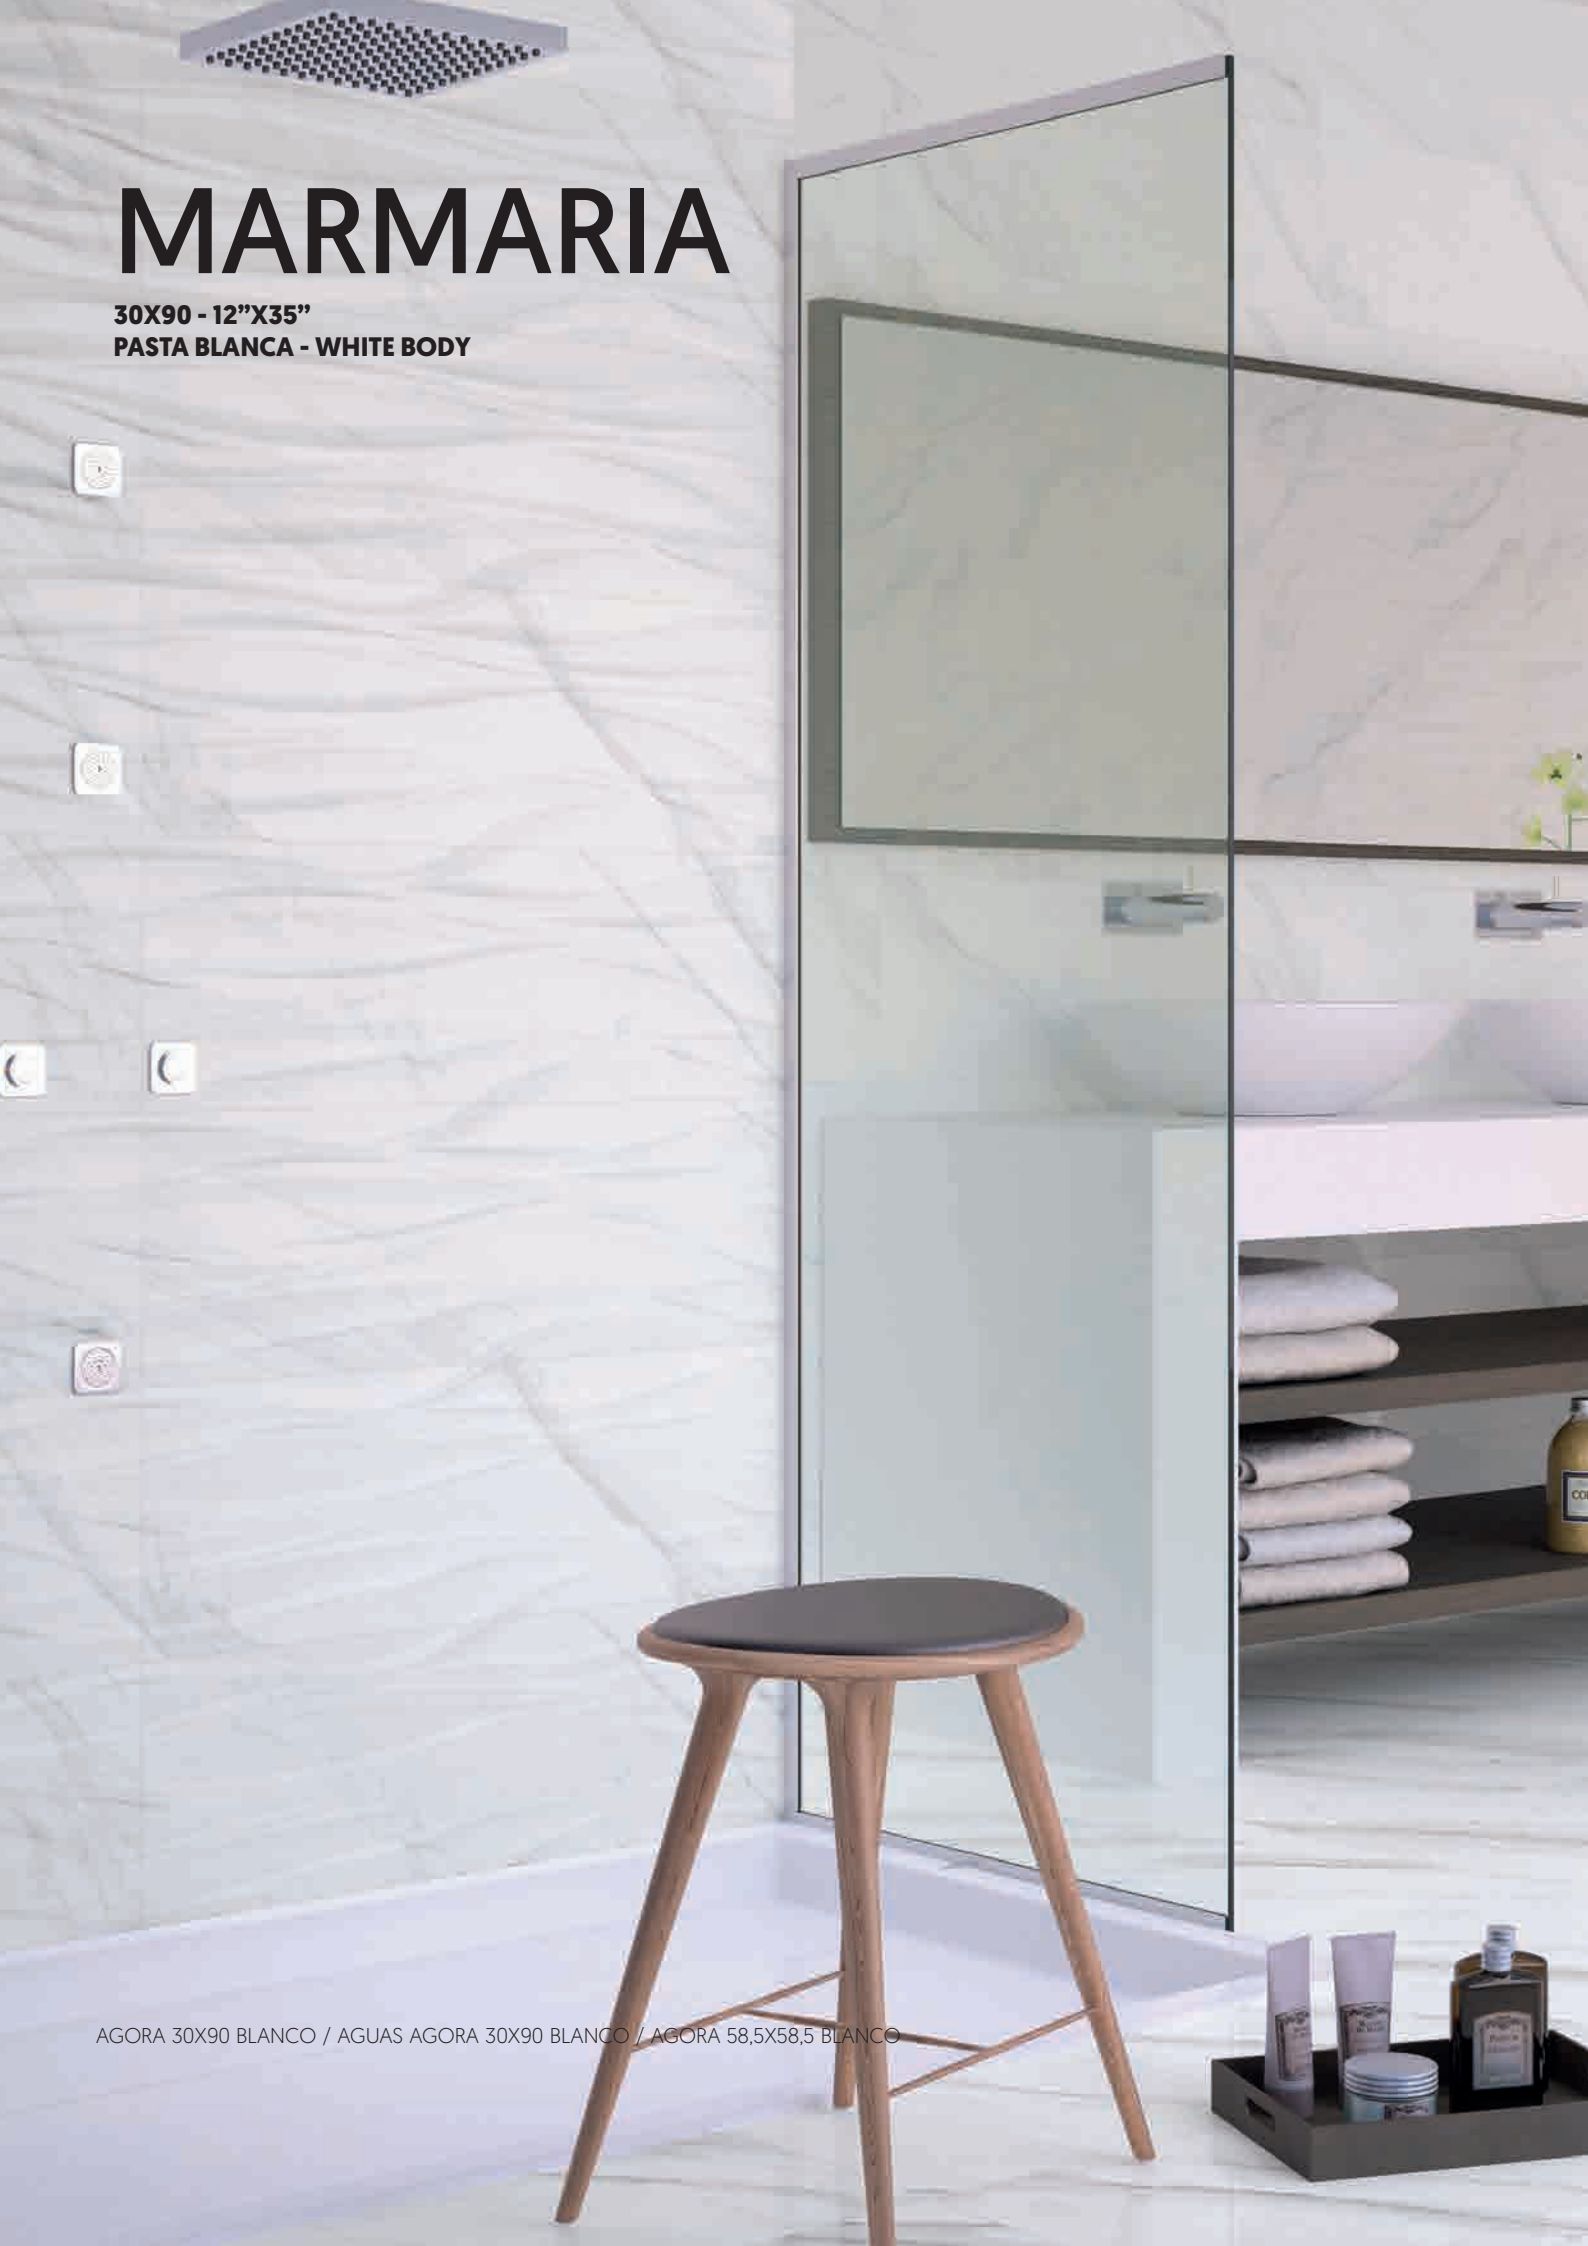

MARMARIA

30X90 - 12"X35"
PASTA BLANCA - WHITE BODY

AGORA 30X90 BLANCO / AGUAS AGORA 30X90 BLANCO / AGORA 58,5X58,5 BLANCO

DKA500 Agora 30x90 Blanco - **B27**

DKJ500 Columna Agora 30x90 Blanco - **B29**

DKE500 Aguas Agora 30x90 Blanco - **B29**