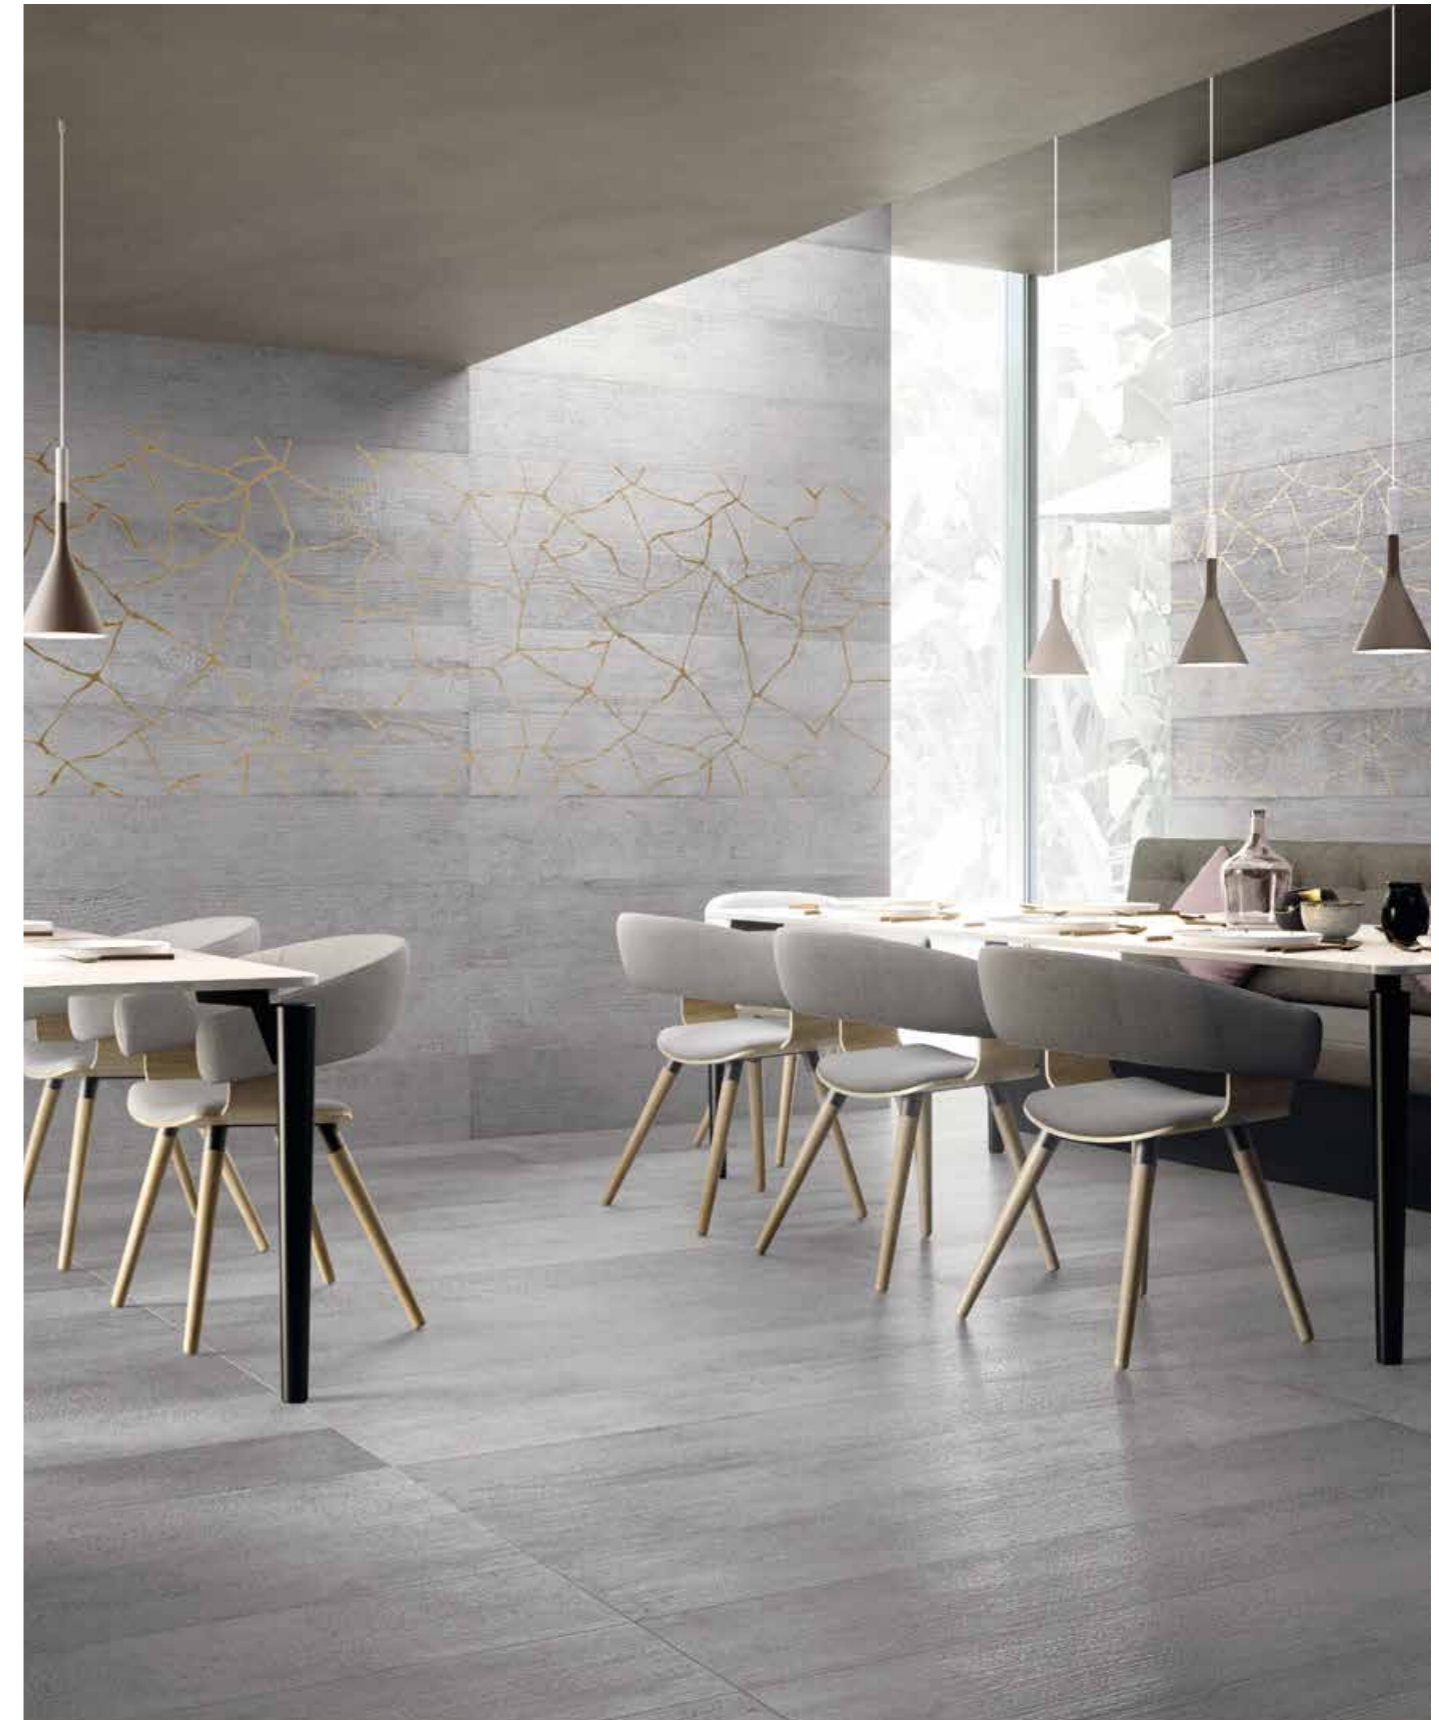

Imballi/Packing/Emballage/Verpackungseinheiten/Verpakking/Embalajes

	pcs x box	m² / m x box	kg x box	box x pallet	m² x pallet	kg x pallet
25x150/10"x60"	3	1,1250	24,00	30	33,75	720,00
25x150/10"x60" Set Kintsugi (set 3 pcs)	1	1,1250	24,00	30	33,75	720,00
25x150/10"x60" Set Samurai (set 6 pcs)	1	2,2500	48,00	15	33,75	720,00
25x150/10"x60" Set Samurai (set 24 pcs)	1	9,0000	192,00	1	9,00	192,00

Fumo 25x150/10"x60" R — Fumo Kintsugi 25x150/10"x60" R

Caratteristiche/Features/Caracteristiques/Eigenschaften/Eigenshappen/Características

UNI EN ISO 10545/14

Classe 5 / Class 5

DIN 51130

R10

B.C.R.A. Rep. CEC/81

Asciutto > 0,40 / Bagnato > 0,40

ANSI A137.1-2012 (BOT3000)

> 0,42 Wet