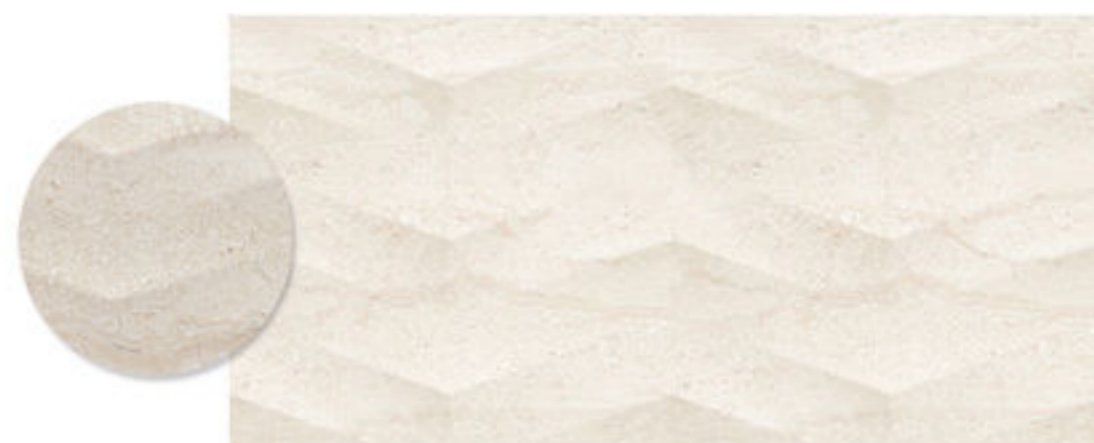

VIETTO

30 x 60 cm · 12" x 24"

GLOSSY FINISH · ACABADO BRILLO

Pasta Roja
Red Body Tiles

Revestimiento
Wall Tiles

Acabado Brillo
Glossy Finish

Variación gráfica media
Moderate variation

Vietto Cream
30 x 60 CM

GT3

Vietto Beige
30 x 60 CM

GT3

Waves Vietto Cream
30 x 60 CM

GT4

Spikes Vietto Cream
30 x 60 CM

GT4

Mosaico Vietto Mix
30 x 60 CM