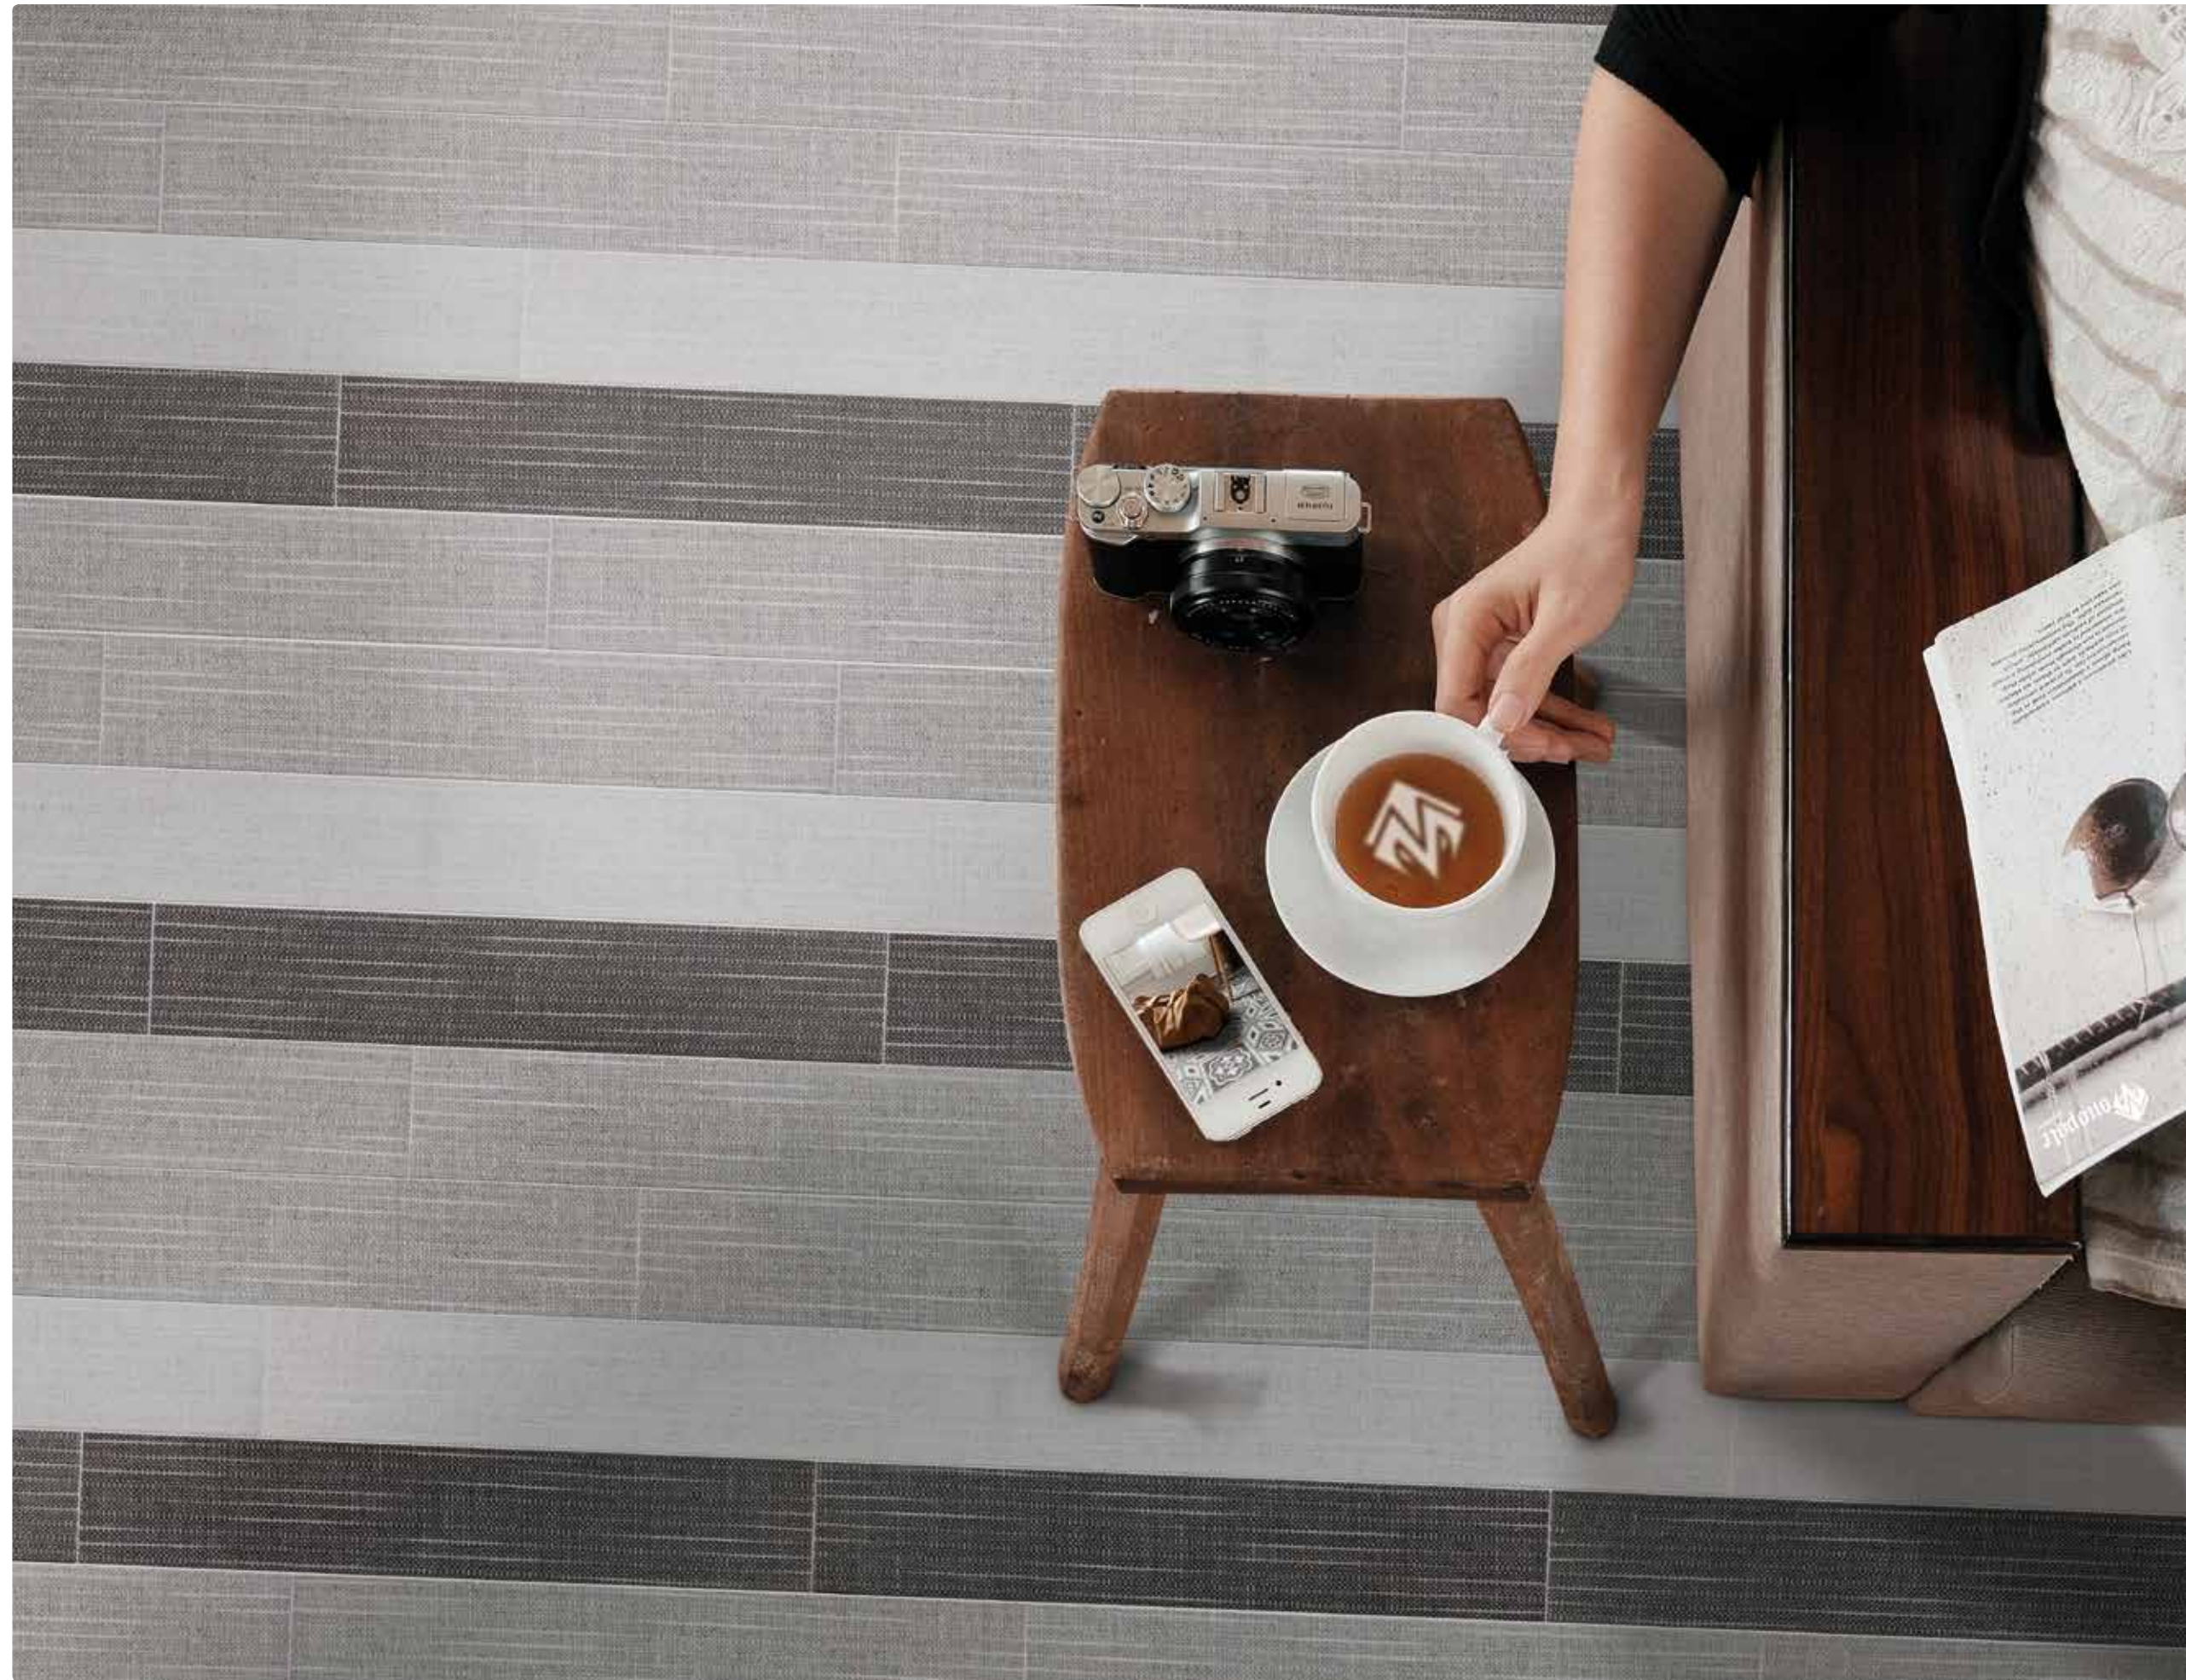

COLLECTION **Swatch**

8x44,2 cm. 3x17" | 

Swatch Blanco
8x44,2

Swatch Crema
8x44,2

Swatch Perla
8x44,2

Swatch Grafito
8x44,2

COLLECTION **Swatch**

8x44,2 cm. 3x17"

Design composition

COLLECTION **Swatch**

8x44,2 cm. 3x17"