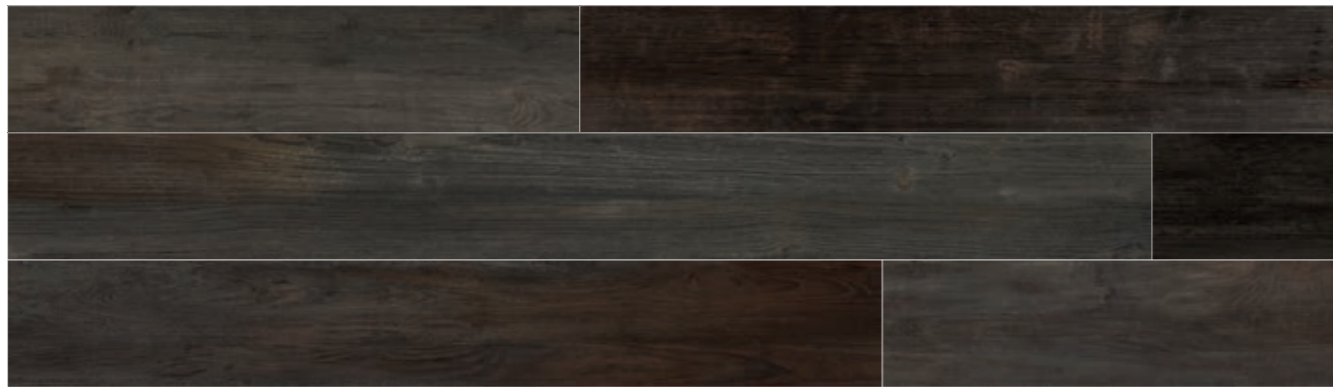

**BERGEN**  
30X180 · 20X180

**FLOOR**  
Bergen Ebony 30x180 Rect. · 20x180 Rect.

**WALL**  
Brick Terra White 20x60

**BERGEN**  
30X180 · 20X180

**FLOOR**  
Bergen Snow 20x180 Rect.

SNOW

WHITE

NATURAL

# BERGEN 30x180 12"x70" 20x180 8"x70"

PORCELAIN COLOURED BODY · PORCELANICO MASA COLOREADA

- B39 Bergen White 30x180 Rect.
- B39 Bergen Natural 30x180 Rect.
- B39 Bergen Ebony 30x180 Rect.
- B39 Bergen Black 30x180 Rect.

- B39 Bergen Snow 20x180 Rect.
- B39 Bergen White 20x180 Rect.
- B39 Bergen Natural 20x180 Rect.
- B39 Bergen Ebony 20x180 Rect.
- B39 Bergen Black 20x180 Rect.

SPECIAL PIECES. AVAILABLE IN ALL COLORS · PIEZAS ESPECIALES. DISPONIBLE EN TODOS LOS COLORES.