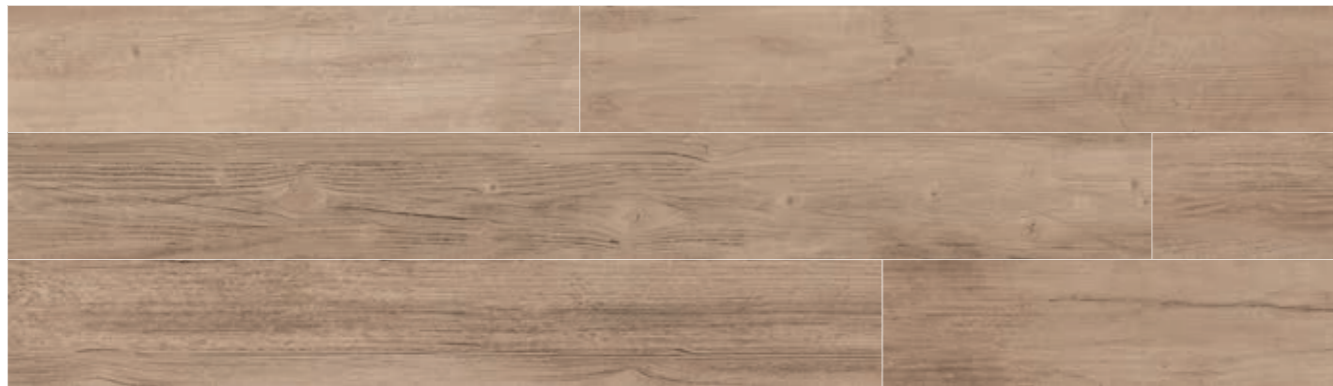

**BERGEN**  
30X180 · 20X180

**FLOOR**  
Bergen Ebony 30x180 Rect. · 20x180 Rect.

**WALL**  
Brick Terra White 20x60

**BERGEN**  
30X180 · 20X180

**FLOOR**  
Bergen Snow 20x180 Rect.

SNOW

WHITE

NATURAL

# BERGEN 30x180 12"x70" 20x180 8"x70"

PORCELAIN COLOURED BODY · PORCELANICO MASA COLOREADA

- B39 Bergen White 30x180 Rect.
- B39 Bergen Natural 30x180 Rect.
- B39 Bergen Ebony 30x180 Rect.
- B39 Bergen Black 30x180 Rect.

- B39 Bergen Snow 20x180 Rect.
- B39 Bergen White 20x180 Rect.
- B39 Bergen Natural 20x180 Rect.
- B39 Bergen Ebony 20x180 Rect.
- B39 Bergen Black 20x180 Rect.

SPECIAL PIECES. AVAILABLE IN ALL COLORS · PIEZAS ESPECIALES. DISPONIBLE EN TODOS LOS COLORES.