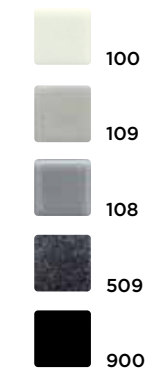

DEGRADADO ARTS DECO

DEGRADADOS COLLECTION

25x25
MM

DEGRADADO ORÁN

ARTSDECO

-  950
-  952
-  951

SCARLET

-  710
-  402
-  223
-  923

25x25
MM

25x25
MM

MINERAL

MIDNIGHT

SMOKE LUX

IRIS

NILO

OSLO

BALI

AMAZONAS

COPPER

ORÁN

FORMATO / SIZE
31,5X220 CM