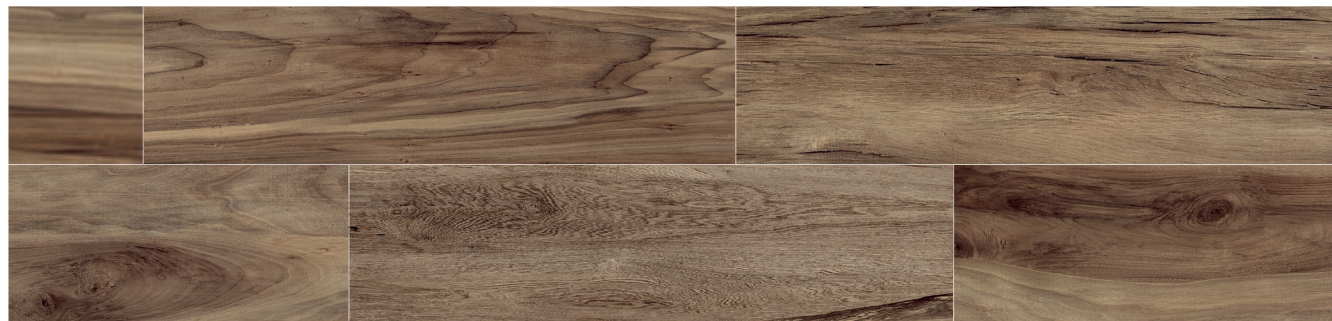

SONORA
22 X 84

FLOOR
Sonora Oak 22x84

BEIGE

NATURAL

OAK

EBONY

GREY

BLACK

SONORA 22x84 9"x33"

PORCELAIN COLOURED BODY · PORCELÁNICO MASA COLOREADA

GRIP C3 / ANTISLIP. ANTIDESLIZANTE

- B7 Sonora Beige 22x84
- B7 Sonora Natural 22x84
- B7 Sonora Oak 22x84
- B7 Sonora Ebony 22x84
- B7 Sonora Grey 22x84
- B7 Sonora Black 22x84

- B8 Sonora Beige Grip 22x84
- B8 Sonora Natural Grip 22x84
- B8 Sonora Oak Grip 22x84
- B8 Sonora Ebony Grip 22x84
- B8 Sonora Grey Grip 22x84
- B8 Sonora Black Grip 22x84

SPECIAL PIECES. AVAILABLE IN ALL COLORS · PIEZAS ESPECIALES. DISPONIBLE EN TODOS LOS COLORES.

Skirting romo Rodapié romo
P34 7x84

SONORA
22 X 84

FLOOR
Sonora Beige 22x84