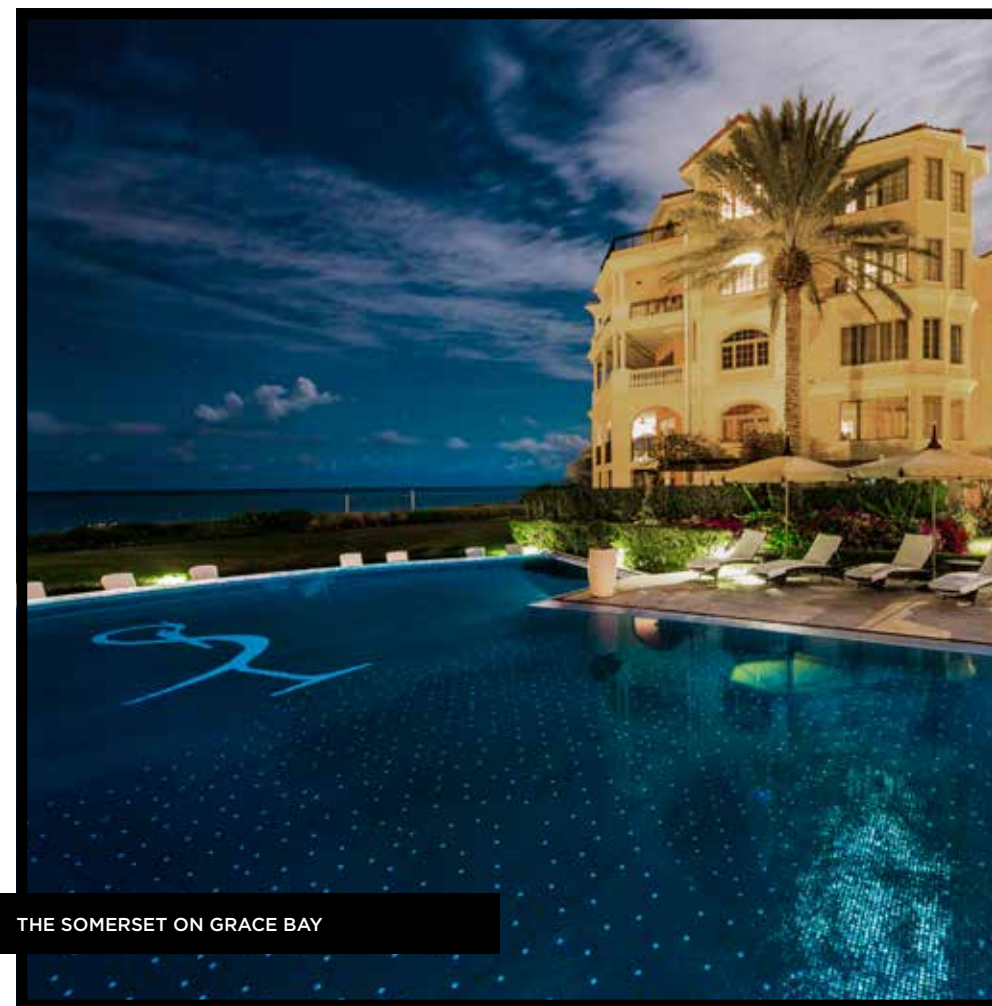

** EL EFECTO LUMINISCENTE ES DE DURACIÓN LIMITADA, SE EXTINGUE CON EL TIEMPO. SE RECOMIENDA AÑADIR LÁMPARAS UV PARA PROLONGAR EL EFECTO LUMINISCENTE*

107FG FIREGLASS

412FG FIREGLASS

THE SOMERSET ON GRACE BAY