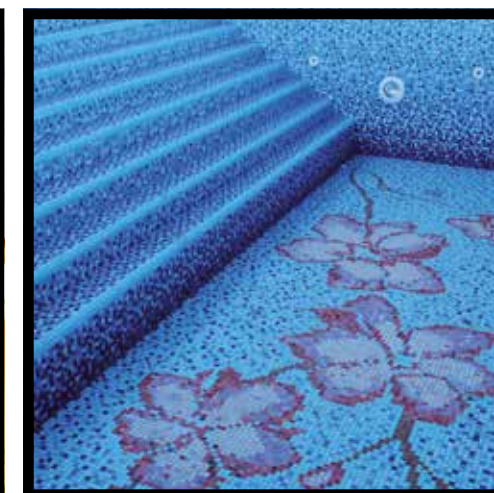

LUMINESCENT

IL S'AGIT D'UN TYPE DE MOSAÏQUE QUI A LA PROPRIÉTÉ D'ÉMETTRE DE LA LUMIÈRE APRÈS AVOIR CESSÉ D'ÊTRE EXPOSÉ À LA SOURCE LUMINEUSE.

ELLE BRILLE DANS L'OBSCURITÉ ET CRÉE DES EFFETS ARTISTIQUES ET VISUELS UNIQUES. SOUS ILLUMINATION COMMUNE, CETTE MOSAÏQUE PRÉSENTE UN ASPECT COMPLÈTEMENT NORMAL.

** EL EFECTO LUMINISCENTE ES DE DURACIÓN LIMITADA, SE EXTINGUE CON EL TIEMPO. SE RECOMIENDA AÑADIR LÁMPARAS UV PARA PROLONGAR EL EFECTO LUMINISCENTE*

107FG FIREGLASS

412FG FIREGLASS

THE SOMERSET ON GRACE BAY