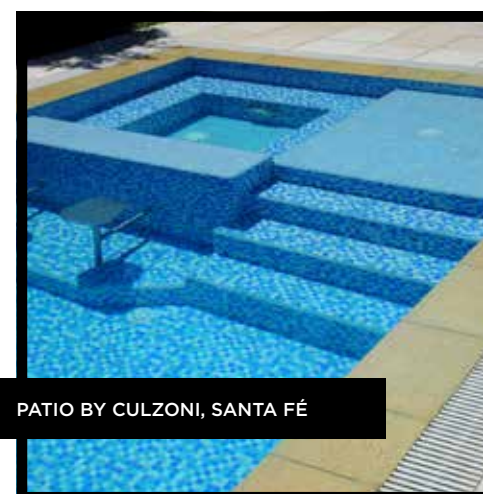

** EL EFECTO LUMINISCENTE ES DE DURACIÓN LIMITADA, SE EXTINGUE CON EL TIEMPO. SE RECOMIENDA AÑADIR LÁMPARAS UV PARA PROLONGAR EL EFECTO LUMINISCENTE*

107FG FIREGLASS

412FG FIREGLASS

THE SOMERSET ON GRACE BAY