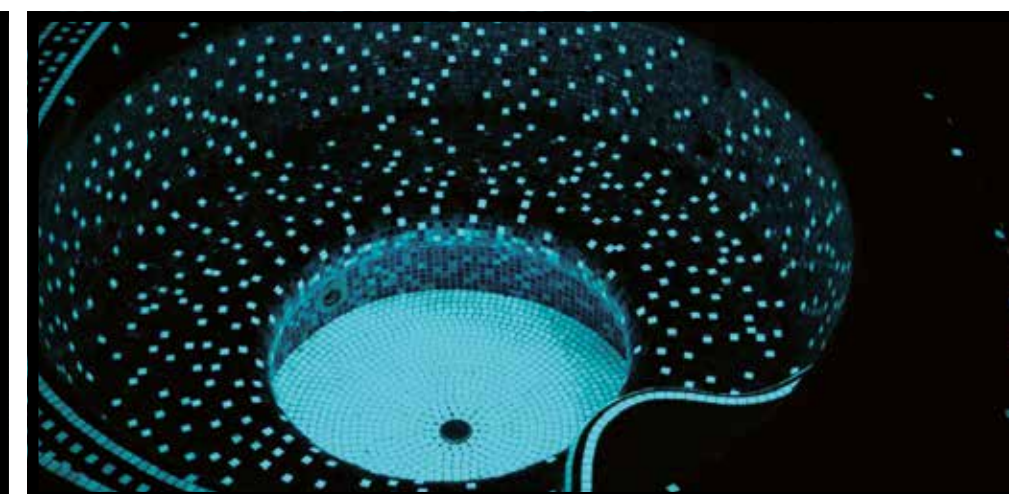

PATIO BY CULZONI, SANTA FÉ