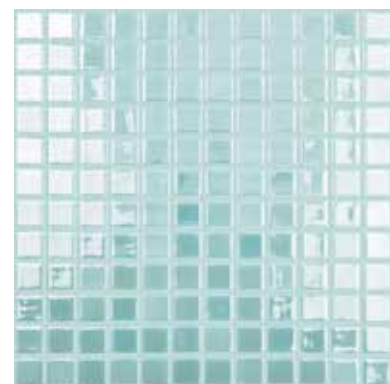

** EL EFECTO LUMINISCENTE ES DE DURACIÓN LIMITADA, SE EXTINGUE CON EL TIEMPO. SE RECOMIENDA AÑADIR LÁMPARAS UV PARA PROLONGAR EL EFECTO LUMINISCENTE*

FIRE GLASS

IT IS A MOSAIC THAT HAS THE CAPACITY TO PROJECT LIGHT AFTER THE EXPOSURE OF A LIGHT SOURCE.

IT GLOWS IN THE DARK CREATING UNIQUE VISUAL AND ARTISTIC EFFECTS. UNDER COMMON LIGHT, THIS MOSAIC SHOWS A COMPLETELY STANDARD LOOK.

** EL EFECTO LUMINISCENTE ES DE DURACIÓN LIMITADA, SE EXTINGUE CON EL TIEMPO. SE RECOMIENDA AÑADIR LÁMPARAS UV PARA PROLONGAR EL EFECTO LUMINISCENTE*

LUMINESCENT

IL S'AGIT D'UN TYPE DE MOSAÏQUE QUI A LA PROPRIÉTÉ D'ÉMETTRE DE LA LUMIÈRE APRÈS AVOIR CESSÉ D'ÊTRE EXPOSÉ À LA SOURCE LUMINEUSE.

ELLE BRILLE DANS L'OBSCURITÉ ET CRÉE DES EFFETS ARTISTIQUES ET VISUELS UNIQUES. SOUS ILLUMINATION COMMUNE, CETTE MOSAÏQUE PRÉSENTE UN ASPECT COMPLÈTEMENT NORMAL.

** EL EFECTO LUMINISCENTE ES DE DURACIÓN LIMITADA, SE EXTINGUE CON EL TIEMPO. SE RECOMIENDA AÑADIR LÁMPARAS UV PARA PROLONGAR EL EFECTO LUMINISCENTE*

107FG FIREGLASS

412FG FIREGLASS

THE SOMERSET ON GRACE BAY