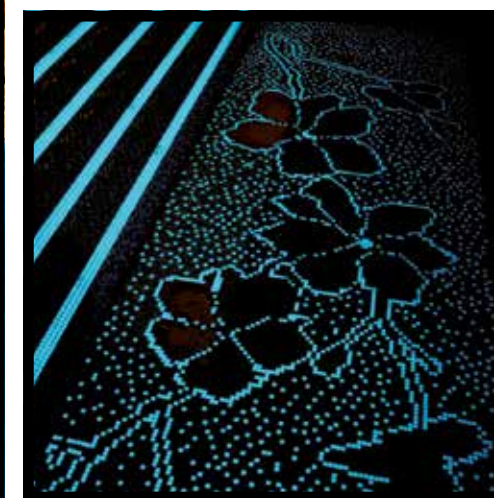

IT GLOWS IN THE DARK CREATING UNIQUE VISUAL AND ARTISTIC EFFECTS. UNDER COMMON LIGHT, THIS MOSAIC SHOWS A COMPLETELY STANDARD LOOK.

** EL EFECTO LUMINISCENTE ES DE DURACIÓN LIMITADA, SE EXTINGUE CON EL TIEMPO. SE RECOMIENDA AÑADIR LÁMPARAS UV PARA PROLONGAR EL EFECTO LUMINISCENTE*

LUMINESCENT

IL S'AGIT D'UN TYPE DE MOSAÏQUE QUI A LA PROPRIÉTÉ D'ÉMETTRE DE LA LUMIÈRE APRÈS AVOIR CESSÉ D'ÊTRE EXPOSÉ À LA SOURCE LUMINEUSE.

ELLE BRILLE DANS L'OBSCURITÉ ET CRÉE DES EFFETS ARTISTIQUES ET VISUELS UNIQUES. SOUS ILLUMINATION COMMUNE, CETTE MOSAÏQUE PRÉSENTE UN ASPECT COMPLÈTEMENT NORMAL.

** EL EFECTO LUMINISCENTE ES DE DURACIÓN LIMITADA, SE EXTINGUE CON EL TIEMPO. SE RECOMIENDA AÑADIR LÁMPARAS UV PARA PROLONGAR EL EFECTO LUMINISCENTE*

107FG FIREGLASS

412FG FIREGLASS

THE SOMERSET ON GRACE BAY