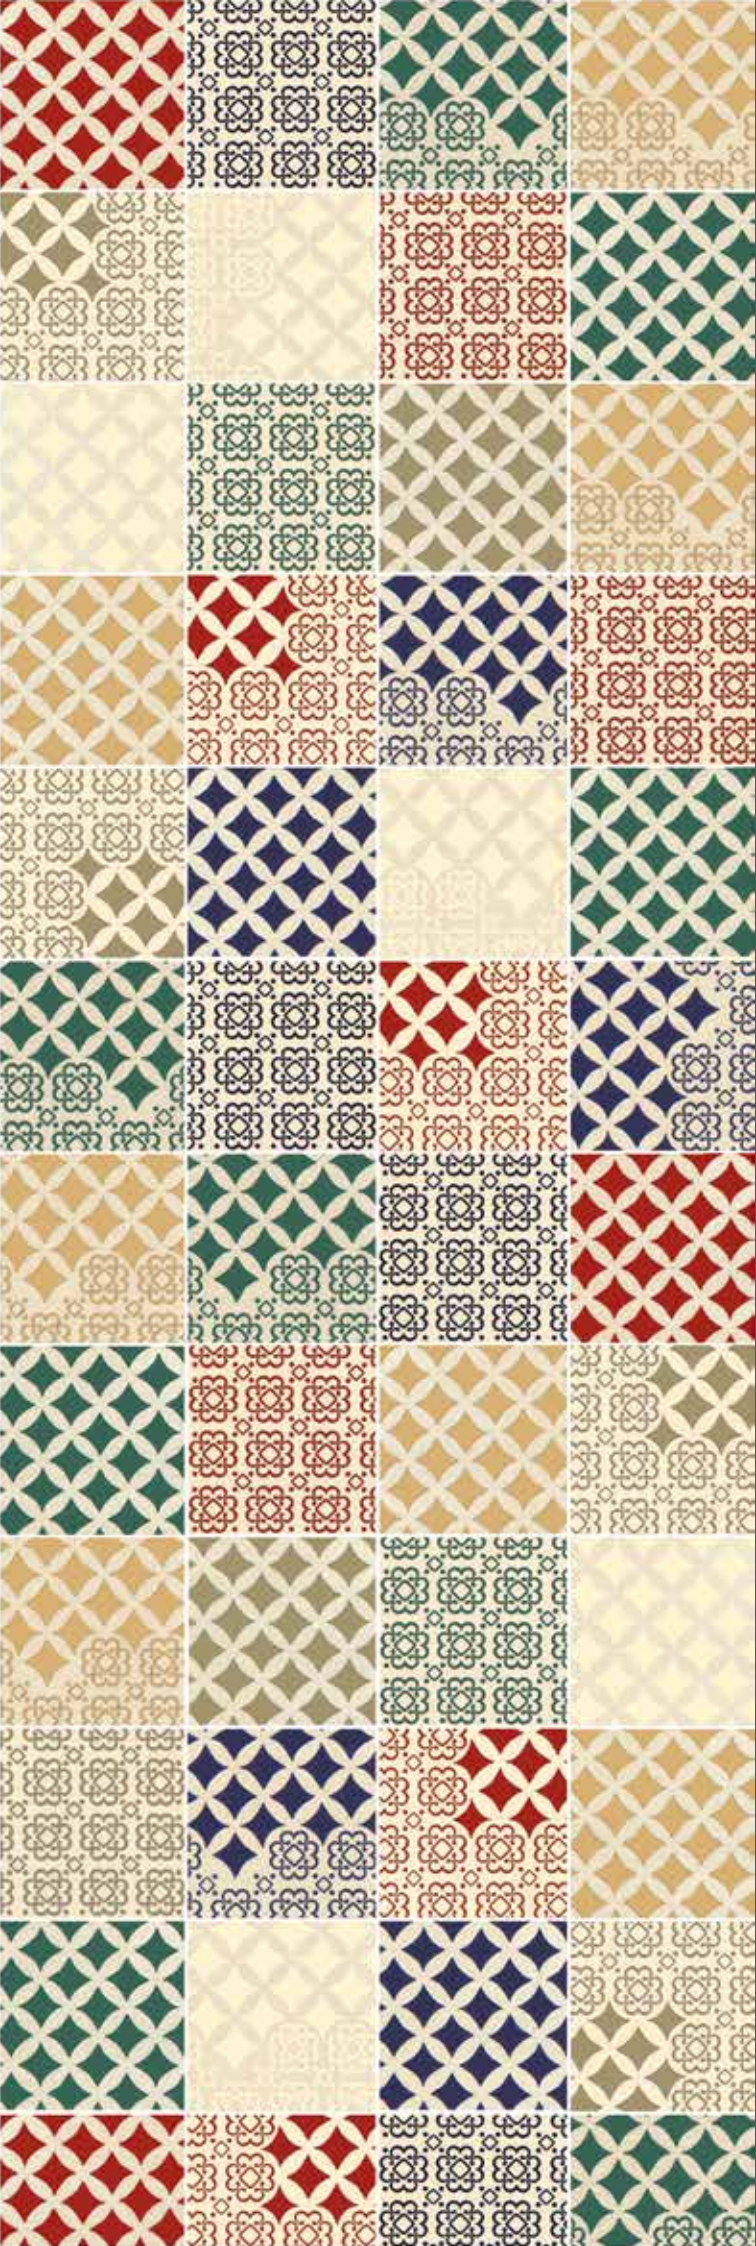

I motivi a griglia o floreali, si ripetono secondo pattern studiati per tratteggiate superfici che possono essere disegnate in modo ordinato o apparentemente casuali, l'unione di questa ricchezza visiva si unisce e fiorisce grazie alla combinazione con una gamma di colori che rimandano alla tradizione della materia ceramica più nobile. In queste combinazioni lampeggiano i blu, i rossi, i gialli, ma non mancano le nuances più tenui ed eleganti come i sabbia e gli oro. Tale ricchezza consente applicazioni eleganti e sobrie come pose invece più eclettiche e vibranti policromatiche.

Cobalt

Ginger

Sand

Flower Corner

Grid Corner

Grid

Flower

Side

Ginger (70)
Crimson (07)

Mint (6F)
Cobalt (1M)

Sage (1J)
Sable (1R)

Esempi di posa *Laying examples*

Cobalt

Crimson

Mint

Ginger

Esempi di posa
Laying examples

Sage

Sand

60x60
Grid / Side

60x60 grid cobalt

60x60 side / grid cobalt

20x20
Déco Mix

Mint