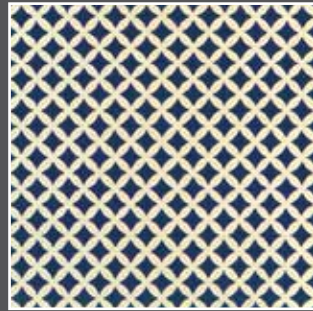

10x20 / 10x10
Déco Mix

Mint

Crimson

Cobalt

Ginger

Sage

Sand

Flower 60x60
70F**DF