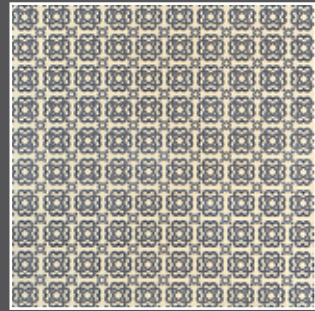

10x20 / 10x10
Déco Mix

Mint

Crimson

Cobalt

Ginger

Sage

Sand

Flower 60x60
70F**DF