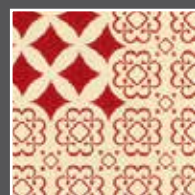

20x20
Déco Mix

Mint

Crimson

Cobalt

Ginger

Sage

Sand