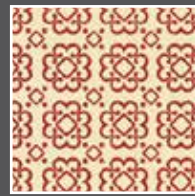

20x20
Déco Mix

Mint

Crimson

Cobalt

Ginger

Sage

Sand