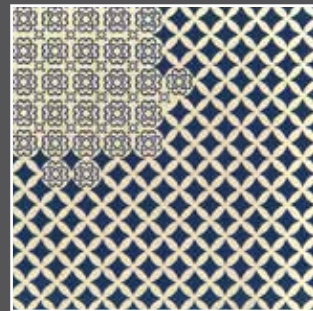

Grid Corner 60x60
70D**GC