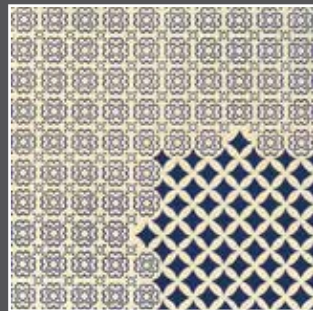

Flower Corner 60x60
70D**FC