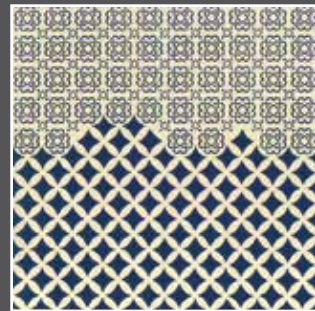

Side 60x60
70D**DS