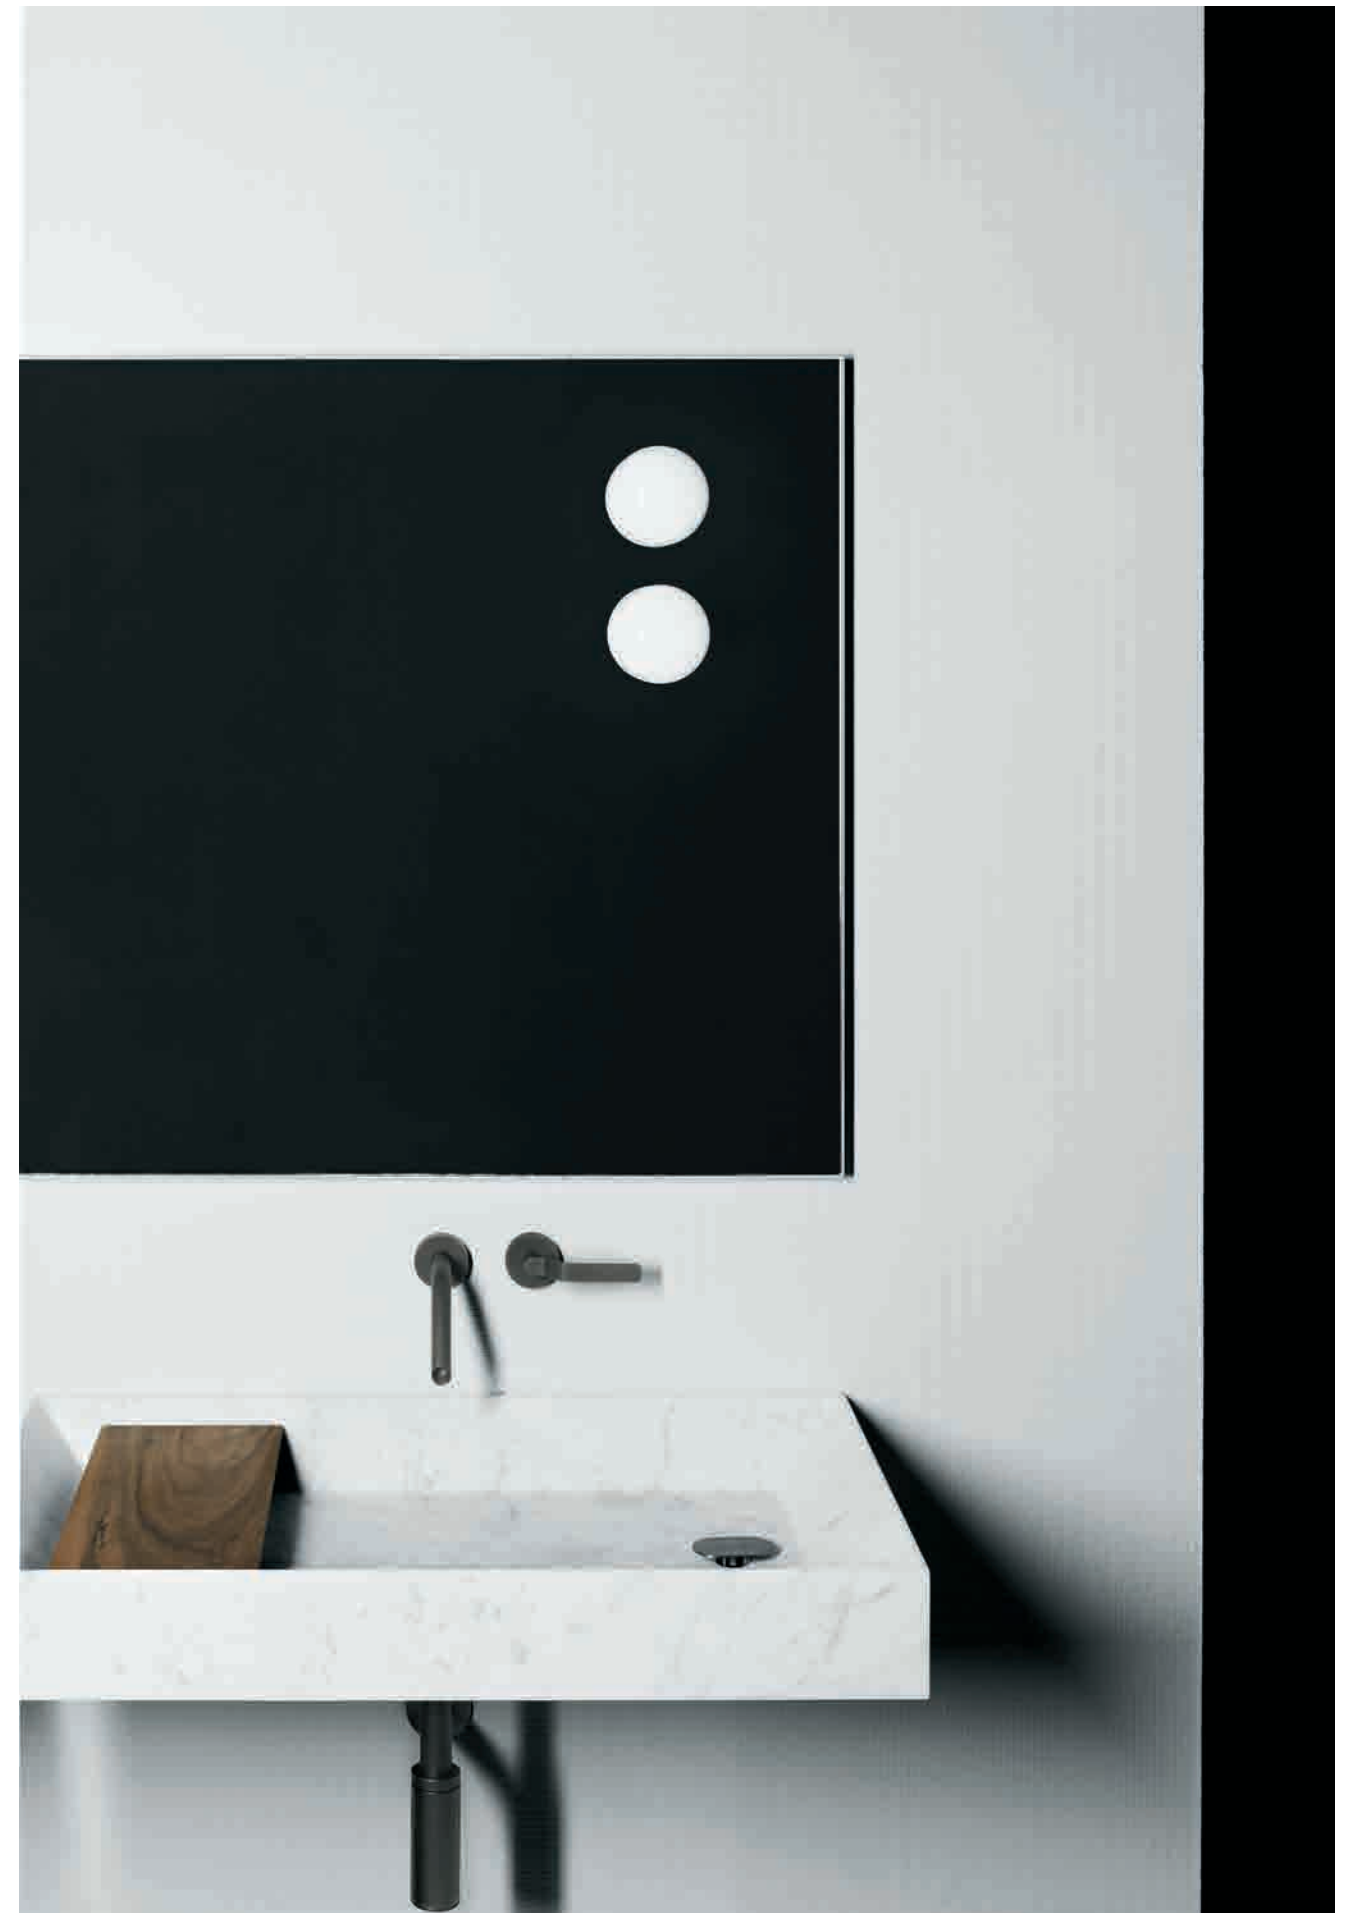

A45 Stone / V. Vasilev 2016
lavabi washbasins

Garden / P. Lissoni 2016
rubinetti taps

Flyer / CRS Boffi 2013
mobili cabinets

Wk6 / P. Lissoni 1998
specchio mirror

Boccia / P. Lissoni 2012
lampade lamps

Betulla / V. Magistretti 1994/2016
DePadova
tavolino small table