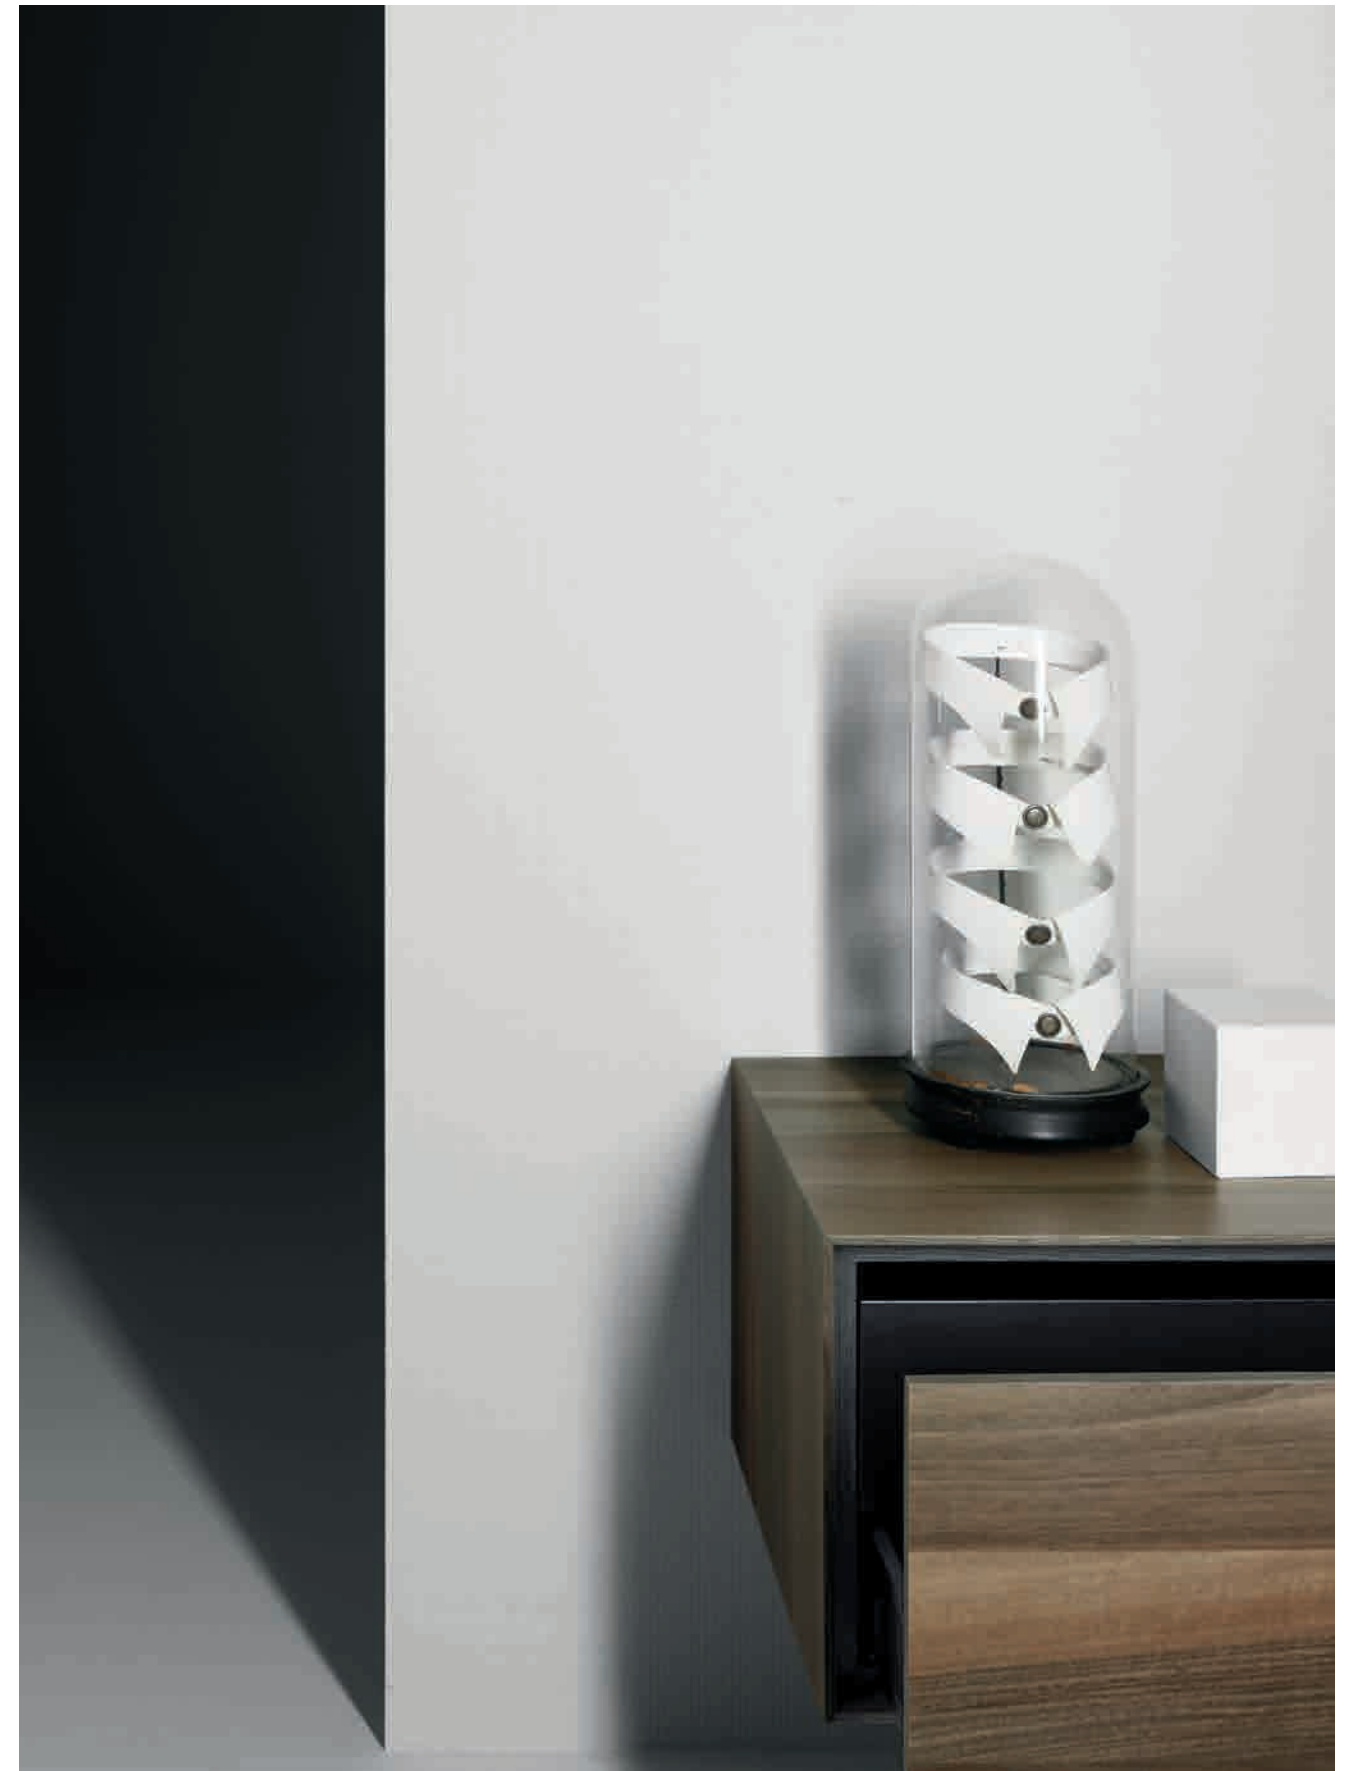

**MISCELLANEOUS / A45 STONE**

Victor Vasilev

**A45 Stone** / V. Vasilev 2016  
lavabi washbasins

**Garden** / P. Lissoni 2016  
rubinetti taps

**Flyer** / CRS Boffi 2013  
mobili cabinets

**Wk6** / P. Lissoni 1998  
specchio mirror

**Boccia** / P. Lissoni 2012  
lampade lamps

**Betulla** / V. Magistretti 1994/2016  
**DePadova**  
tavolino small table

**Flyer / CRS Boffi 2013**  
mobili cabinets

**A45 Compact** / V. Vasilev 2016  
lavabi washbasins