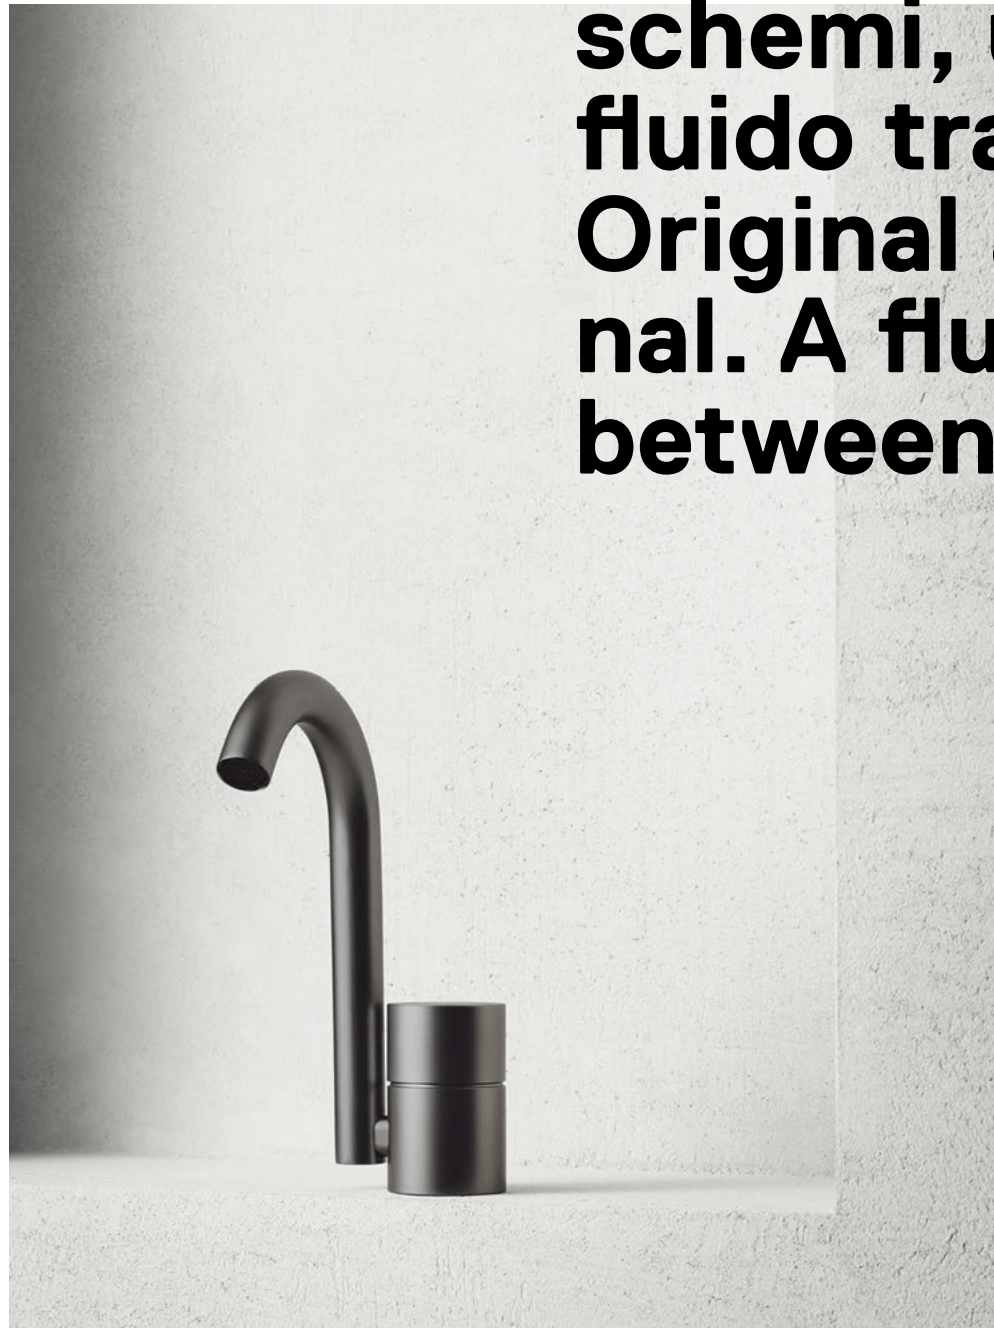

AA/27
MICHAEL
ANASTASSIADES

Originale e fuori dagli schemi, un progetto fluido tra arte e design. Original and unconventional. A fluid project between art and design.

P5 Y004F
Miscelatore lavabo monoforo,
Matt Gun Metal PVD.
Single-hole washbasin mixer,
Matt Gun Metal PVD.

93 Y004F
Miscelatore lavabo monoforo,
Acciaio inossidabile spazzolato.
Single-hole washbasin mixer,
Brushed Stainless Steel.

93 Y006WF
Miscelatore lavabo alto monoforo.
Acciaio inossidabile spazzolato.
Single-hole high washbasin mixer.
Brushed Stainless Steel.

**Un disegno di qualità,
essenziale, funzionale
e senza tempo. A high
quality, essential, functio-
nal and timeless design.**

93 Y013B+M011A
Miscelatore lavabo da parete,
Acciaio inossidabile spazzolato.
Wall-mount washbasin mixer,
Brushed Stainless Steel.

93 Y011B+Y011A
Miscelatore lavabo da parete,
Acciaio inossidabile spazzolato.
Wall-mount washbasin mixer,
Brushed Stainless Steel.

LAVABO.BIDET
WASHBASIN.BIDET
LAVABO.BIDET
WASCHTISCH.BIDET
LAVABO.BIDÉ