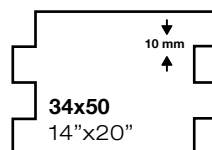

acid

RB

PACKING & SPECIAL PIECES

	Pc/Cj	M2/Cj	Cj/Pl	M2/Pl	Kg/Cj	Kg/Pl		Cód.
34x50	9	1,5	48	72	24,7	1205,6	Acid	M15

PAVIMENTO RECOMENDADO

recommended floor tile

■ MILLENIUM / 20X120 cm

GRIS

Imágen detalle del acabado.
Detail image of the finish.
Image détaillée de la finition.
Detailbild des Finishs.

acid gris

Acid gris 34x50 / 10"x20"