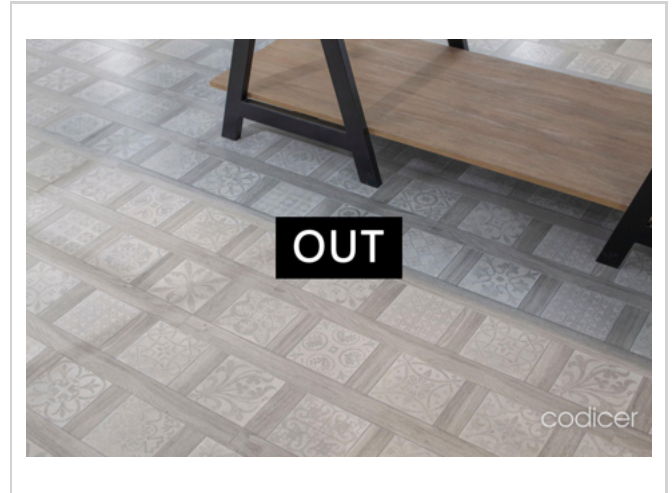

ABBAYE

22X90

Abbaye Beige
22x90

Abbaye Grey
22x90

PHOTO GALLERY

PACKING

Size	units/box	m ² /box	kg/box	boxes/pallet	m ² /pallet	kg/pallet
22x90	6	1.18	26.27	54	63.72	1433