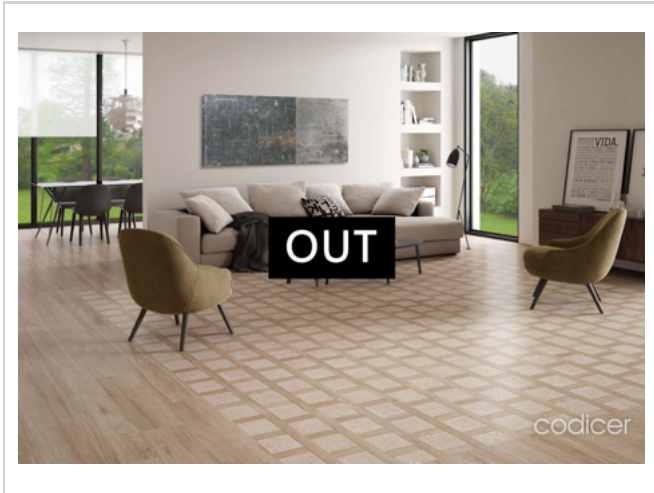

ABBAYE

22X90

Abbaye Beige
22x90

Abbaye Grey
22x90

PHOTO GALLERY

PACKING

Size	units/box	m ² /box	kg/box	boxes/pallet	m ² /pallet	kg/pallet
22x90	6	1.18	26.27	54	63.72	1433