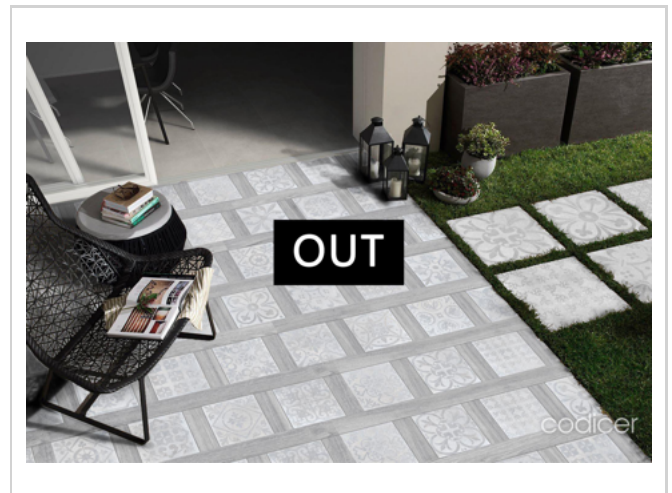

ABBAYE

22X90

Abbaye Beige
22x90

Abbaye Grey
22x90

PHOTO GALLERY

PACKING

Size	units/box	m ² /box	kg/box	boxes/pallet	m ² /pallet	kg/pallet
22x90	6	1.18	26.27	54	63.72	1433