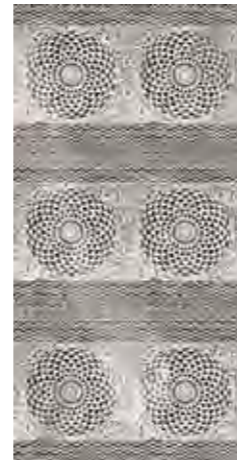

FIRENZE ARNOLFO
BY Officinarkitettura®

ASSEMBLAGGIO MODULI
MODULE ASSEMBLY

wall: FIRENZE ARNOLFO

VARIANTI COLORE COLORS VARIATION

FIRENZE
ARNOLFO

160x320	DIGIT+	0001903	PZ 2324,90
120x240	DIGIT+ DIGIT	0001904 0002160	PZ 1244,90 PZ 804,90
60x120	DIGIT+ DIGIT	0001905 0002161	PZ 274,90 PZ 164,90

DETTAGLIO GRAFICA GRAPHIC DETAIL

SCALA 1:4

ROMA ARA
BY Officinarkitettura®

ASSEMBLAGGIO MODULI
MODULE ASSEMBLY

wall: ROMA ARA
floor: CROSSROAD WOOD GREY

VARIANTI COLORE COLORS VARIATION

ROMA ARA

160x320	DIGIT+	0001912	PZ 2324,90
120x240	DIGIT+ DIGIT	0001913 0002166	PZ 1244,90 PZ 804,90
60x120	DIGIT+ DIGIT	0001914 0002167	PZ 274,90 PZ 164,90

DETTAGLIO GRAFICA GRAPHIC DETAIL

SCALA 1:4