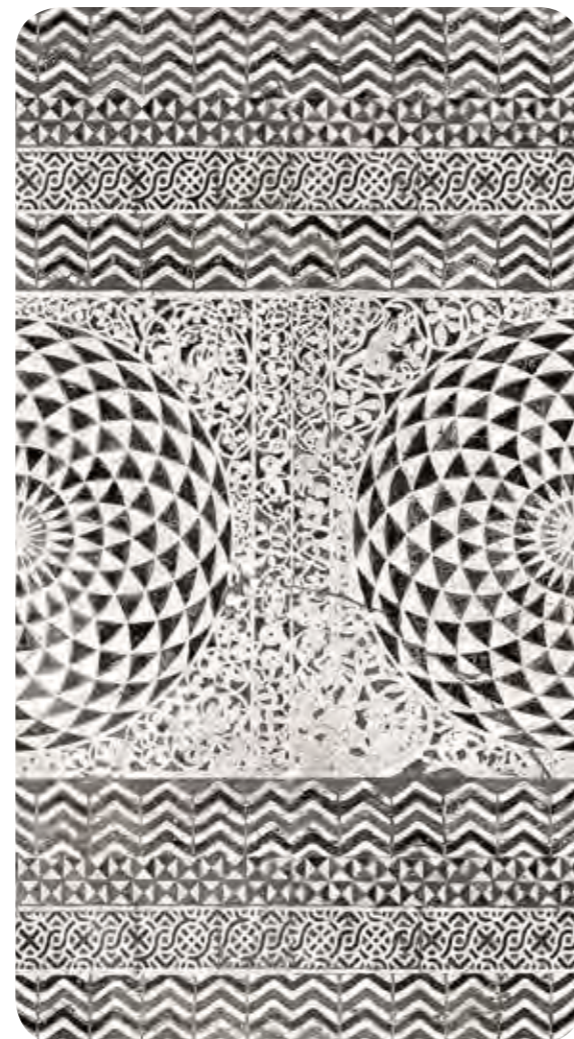

FIRENZE ARNOLFO
BY Officinarkitettura®

ASSEMBLAGGIO MODULI
MODULE ASSEMBLY

wall: FIRENZE ARNOLFO

VARIANTI COLORE COLORS VARIATION

FIRENZE
ARNOLFO

160x320	DIGIT+	0001903	PZ 2324,90
120x240	DIGIT+ DIGIT	0001904 0002160	PZ 1244,90 PZ 804,90
60x120	DIGIT+ DIGIT	0001905 0002161	PZ 274,90 PZ 164,90

DETTAGLIO GRAFICA GRAPHIC DETAIL

SCALA 1:4

ROMA ARA
BY Officinarkitettura®

ASSEMBLAGGIO MODULI
MODULE ASSEMBLY

wall: ROMA ARA
floor: CROSSROAD WOOD GREY

VARIANTI COLORE COLORS VARIATION

ROMA ARA

160x320	DIGIT+	0001912	PZ 2324,90
120x240	DIGIT+ DIGIT	0001913 0002166	PZ 1244,90 PZ 804,90
60x120	DIGIT+ DIGIT	0001914 0002167	PZ 274,90 PZ 164,90

DETTAGLIO GRAFICA GRAPHIC DETAIL

SCALA 1:4