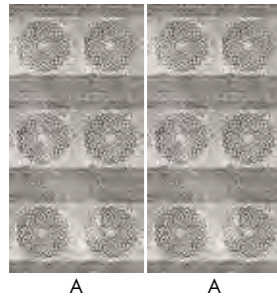

FIRENZE ARNOLFO
BY Officinarkitettura®

ASSEMBLAGGIO MODULI
MODULE ASSEMBLY

wall: FIRENZE ARNOLFO

VARIANTI COLORE COLORS VARIATION

FIRENZE
ARNOLFO

160x320	DIGIT+	0001903	PZ 2324,90
120x240	DIGIT+ DIGIT	0001904 0002160	PZ 1244,90 PZ 804,90
60x120	DIGIT+ DIGIT	0001905 0002161	PZ 274,90 PZ 164,90

DETTAGLIO GRAFICA GRAPHIC DETAIL

SCALA 1:4

ROMA ARA
BY Officinarkitettura®

ASSEMBLAGGIO MODULI
MODULE ASSEMBLY

wall: ROMA ARA
floor: CROSSROAD WOOD GREY

VARIANTI COLORE COLORS VARIATION

ROMA ARA

160x320	DIGIT+	0001912	PZ 2324,90
120x240	DIGIT+ DIGIT	0001913 0002166	PZ 1244,90 PZ 804,90
60x120	DIGIT+ DIGIT	0001914 0002167	PZ 274,90 PZ 164,90

DETTAGLIO GRAFICA GRAPHIC DETAIL

SCALA 1:4