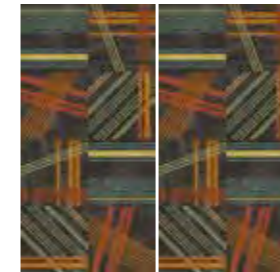

wall: JUNGLE RUST
floor: ALPES RAW SAND

JUNGLE

VARIANTI COLORE COLORS VARIATION

ASSEMBLAGGIO MODULI MODULE ASSEMBLY

wall: JUNGLE BLUE
floor: DOLPHIN OAK

JUNGLE RUST JUNGLE BLUE JUNGLE GREEN

160x320	DIGIT+	0001351	0001352	0001353	PZ 2324,90
120x240	DIGIT+ DIGIT	0001354 0001966	0001355 0001967	0001356 0001968	PZ 1244,90 PZ 804,90
120x240 Comp. 4 PZ	DIGIT+ DIGIT	0001357 0001969	0001358 0001970	0001359 0001971	CP 1094,90 CP 654,90

DETTAGLIO GRAFICA GRAPHIC DETAIL

SCALA 1:4

POP MARBLE

VARIANTI COLORE COLORS VARIATION

ASSEMBLAGGIO MODULI MODULE ASSEMBLY

wall: POP MARBLE BLACK
floor: DOWNTOWN ASH

POP MARBLE BLACK POP MARBLE GREY

160x320	DIGIT+	0001399	0001400	PZ 2324,90
120x240	DIGIT+ DIGIT	0001401 0001998	0001402 0001999	PZ 1244,90 PZ 804,90
60x120	DIGIT+ DIGIT	0001403 0002000	0001404 0002001	PZ 274,90 PZ 164,90

DETTAGLIO GRAFICA GRAPHIC DETAIL

SCALA 1:4