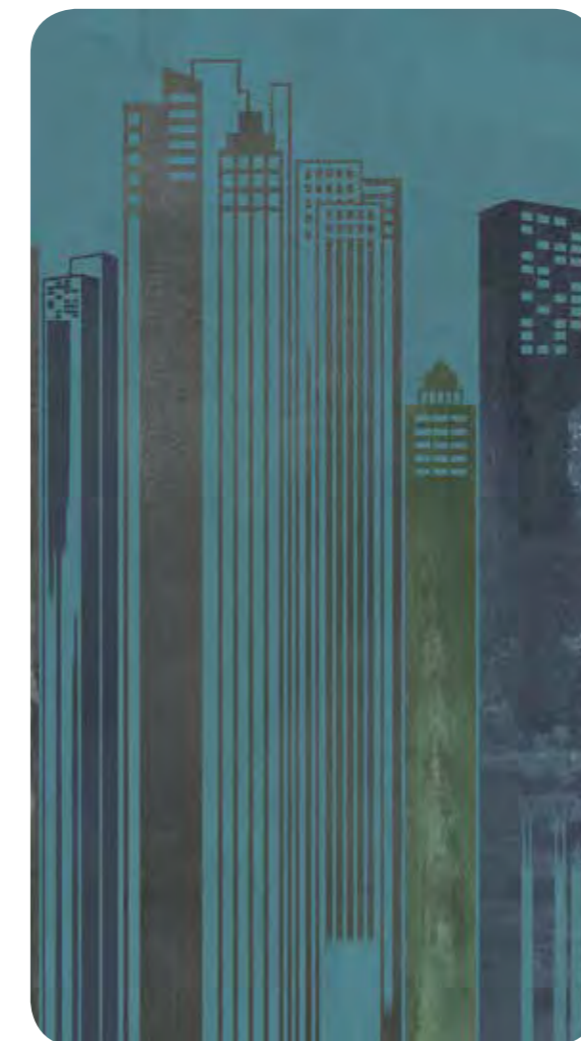

DETTAGLIO GRAFICA GRAPHIC DETAIL

SCALA 1:4

ASSEMBLAGGIO MODULI MODULE ASSEMBLY