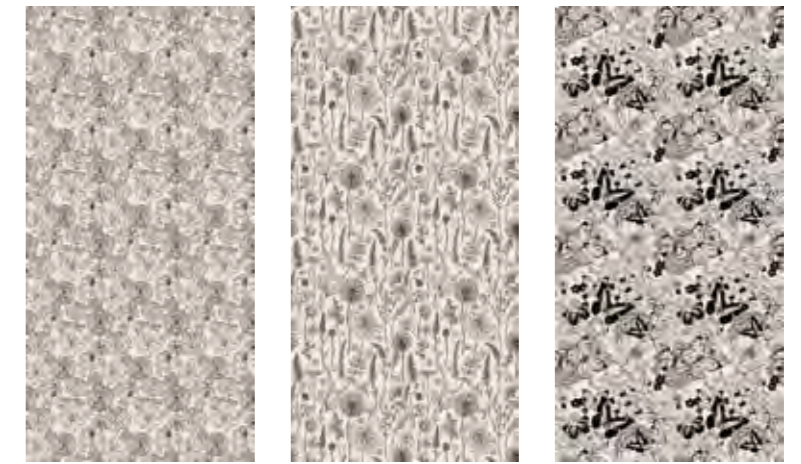

PAINT

VARIANTI COLORE COLORS VARIATION

ASSEMBLAGGIO MODULI MODULE ASSEMBLY

wall: PAINT THE HOUSE

PAINT
THE HOUSE

PAINT
THE LEAF

PAINT
THE CROCHET

160x320	DIGIT+	0001924	0001936	0001939	PZ 2324,90
120x240	DIGIT+	0001925	0001937	0001940	PZ 1244,90
60x120	DIGIT+	0001926	0001938	0001941	PZ 274,90

PAINT

VARIANTI COLORE COLORS VARIATION

ASSEMBLAGGIO MODULI MODULE ASSEMBLY

wall: PAINT THE HERBARIUM
floor: DOLPHIN CLAY

PAINT
THE FLOWER

PAINT
THE HERBARIUM

PAINT
THE BUTTERFLY

160x320	DIGIT+	0001921	0001933	0001927	PZ 2324,90
120x240	DIGIT+	0001922	0001934	0001929	PZ 1244,90
60x120	DIGIT+	0001923	0001935	0001931	PZ 274,90

DETTAGLIO GRAFICA GRAPHIC DETAIL

SCALA 1:4

DETTAGLIO GRAFICA GRAPHIC DETAIL

SCALA 1:4