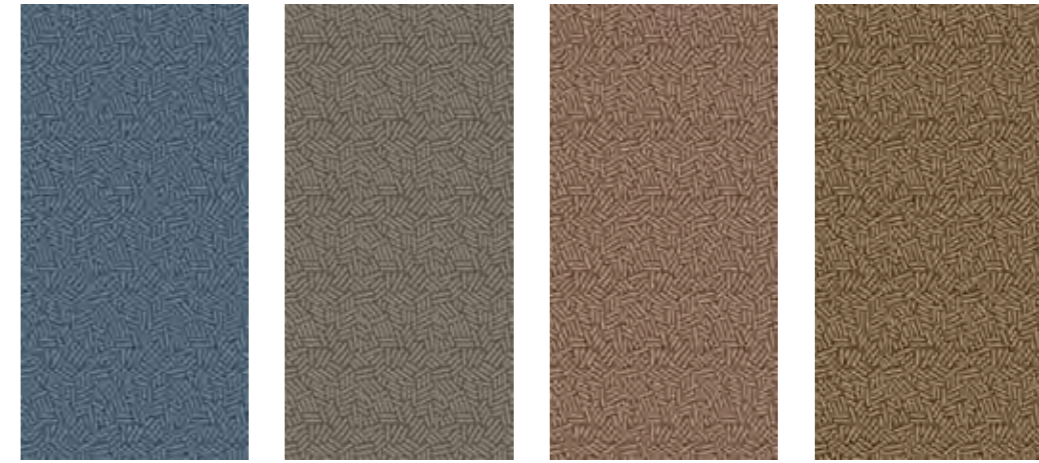

# STICKS

wall: STICKS MAUVE - CROSSROAD CHALK WHITE  
 floor: CROSSROAD WOOD WHITE

## VARIANTI COLORE COLORS VARIATION

STICKS BLUE

STICKS SMOKE

STICKS MAUVE

STICKS BEIGE

160x320	DIGIT+	<b>0001360</b>	<b>0001361</b>	<b>0001362</b>	<b>0001363</b>	PZ 2324,90
120x240	DIGIT+ DIGIT	<b>0001364</b> <b>0001972</b>	<b>0001365</b> <b>0001973</b>	<b>0001366</b> <b>0001974</b>	<b>0001367</b> <b>0001975</b>	PZ 1244,90 PZ 804,90
60x120	DIGIT+ DIGIT	<b>0001368</b> <b>0001976</b>	<b>0001369</b> <b>0001977</b>	<b>0001370</b> <b>0001978</b>	<b>0001371</b> <b>0001979</b>	PZ 274,90 PZ 164,90

## DETTAGLIO GRAFICA GRAPHIC DETAIL

SCALA 1:2