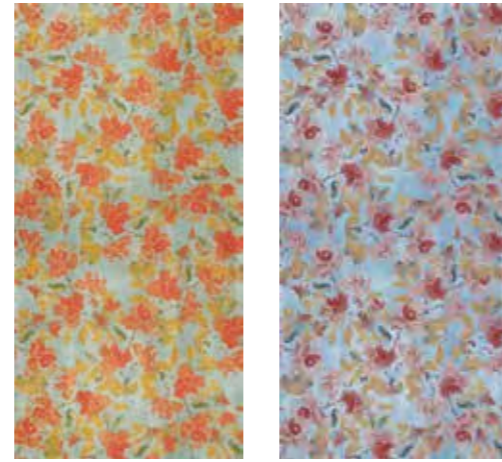

BRUSH

VARIANTI COLORE COLORS VARIATION

BRUSH
TANGERINE

BRUSH
VIOLET

| | | | | |
|---------|-----------------|----------------------------------|----------------------------------|-------------------------|
| 160x320 | DIGIT+ | 0001615 | 0001616 | PZ 2324,90 |
| 120x240 | DIGIT+ DIGIT | 0001617 0002124 | 0001618 0002125 | PZ 1244,90 PZ 804,90 |
| 60x120 | DIGIT+ DIGIT | 0001877 0002126 | 0001878 0002127 | PZ 274,90 PZ 164,90 |

ASSEMBLAGGIO MODULI MODULE ASSEMBLY

wall: BRUSH VIOLET
floor: INTERNO 9 SILVER

DETTAGLIO GRAFICA GRAPHIC DETAIL

SCALA 1:4

SPRING

VARIANTI COLORE COLORS VARIATION

SPRING

ASSEMBLAGGIO MODULI MODULE ASSEMBLY

DETTAGLIO GRAFICA GRAPHIC DETAIL

SCALA 1:4