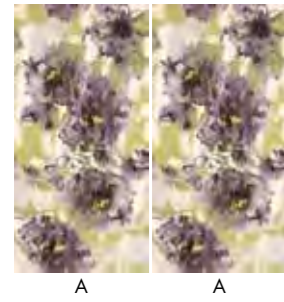

GOUACHE
BY MARGHERITA LEONARDI

VARIANTI COLORE COLORS VARIATION

ASSEMBLAGGIO MODULI
MODULE ASSEMBLY

GOUACHE OCHRE GOUACHE SAGE GOUACHE PINK

160x320	DIGIT+	0001405	0001406	0001407	PZ 2324,90
120x240	DIGIT+ DIGIT	0001408 0002002	0001409 0002003	0001410 0002004	PZ 1244,90 PZ 804,90
120x240 Comp. 4 PZ	DIGIT+ DIGIT	0001836 0002005	0001837 0002006	0001838 0002007	CP 1094,90 CP 654,90

wall: GOUACHE SAGE - DO UP STREET BLACK
floor: INTERNO 9 DARK

DETTAGLIO GRAFICA GRAPHIC DETAIL

SCALA 1:4

TROPICAL FLAMINGO
BY MARGHERITA LEONARDI

VARIANTI COLORE COLORS VARIATION

ASSEMBLAGGIO MODULI
MODULE ASSEMBLY