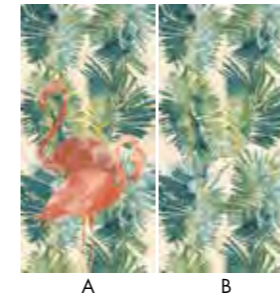

wall: GOUACHE SAGE - DO UP STREET BLACK
floor: INTERNO 9 DARK

DETTAGLIO GRAFICA GRAPHIC DETAIL

SCALA 1:4

TROPICAL FLAMINGO
BY MARGHERITA LEONARDI

VARIANTI COLORE COLORS VARIATION

ASSEMBLAGGIO MODULI
MODULE ASSEMBLY

TROPICAL FLAMINGO TROPICAL

160x320	DIGIT+	0001425	0001426	PZ 2324,90
120x240	DIGIT+ DIGIT	0001427 0002019	0001428 0002020	PZ 1244,90 PZ 804,90
120x240 Comp. 4 PZ	DIGIT+ DIGIT	0001843 0002021	0001844 0002022	CP 1094,90 CP 654,90