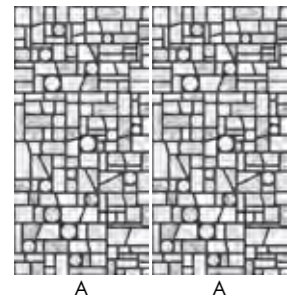

INCERTUM
BY MARCO TAIETTA

ASSEMBLAGGIO MODULI
MODULE ASSEMBLY

wall: INCERTUM LIGHT
floor: CROSSROAD WOOD GREY

VARIANTI COLORE COLORS VARIATION

INCERTUM LIGHT INCERTUM DARK

160x320	DIGIT+	0002416	0002417	PZ 2324,90
120x240	DIGIT+ DIGIT	0002419 0002429	0002420 0002430	PZ 1244,90 PZ 804,90
60x120	DIGIT+ DIGIT	0002422 0002431	0002423 0002432	PZ 274,90 PZ 164,90

RONDELET
BY MARCO TAIETTA

ASSEMBLAGGIO MODULI
MODULE ASSEMBLY

wall: RONDELET DARK
floor: CROSSROAD CHALK GREY

VARIANTI COLORE COLORS VARIATION

RONDELET LIGHT RONDELET DARK

160x320	DIGIT+	0002407	0002408	PZ 2324,90
120x240	DIGIT+ DIGIT	0002410 0002425	0002411 0002426	PZ 1244,90 PZ 804,90
60x120	DIGIT+ DIGIT	0002413 0002427	0002414 0002428	PZ 274,90 PZ 164,90

DETTAGLIO GRAFICA GRAPHIC DETAIL

SCALA 1:4

DETTAGLIO GRAFICA GRAPHIC DETAIL

SCALA 1:4