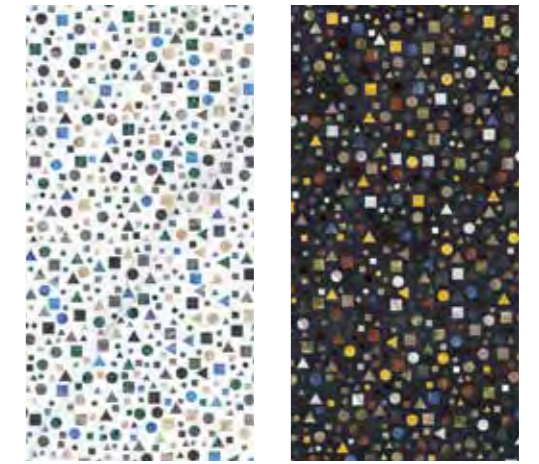

INCERTUM
BY MARCO TAIETTA

ASSEMBLAGGIO MODULI
MODULE ASSEMBLY

wall: INCERTUM LIGHT
floor: CROSSROAD WOOD GREY

VARIANTI COLORE COLORS VARIATION

INCERTUM LIGHT INCERTUM DARK

160x320	DIGIT+	0002416	0002417	PZ 2324,90
120x240	DIGIT+ DIGIT	0002419 0002429	0002420 0002430	PZ 1244,90 PZ 804,90
60x120	DIGIT+ DIGIT	0002422 0002431	0002423 0002432	PZ 274,90 PZ 164,90

RONDELET
BY MARCO TAIETTA

ASSEMBLAGGIO MODULI
MODULE ASSEMBLY

wall: RONDELET DARK
floor: CROSSROAD CHALK GREY

VARIANTI COLORE COLORS VARIATION

RONDELET LIGHT RONDELET DARK

160x320	DIGIT+	0002407	0002408	PZ 2324,90
120x240	DIGIT+ DIGIT	0002410 0002425	0002411 0002426	PZ 1244,90 PZ 804,90
60x120	DIGIT+ DIGIT	0002413 0002427	0002414 0002428	PZ 274,90 PZ 164,90

DETTAGLIO GRAFICA GRAPHIC DETAIL

SCALA 1:4

DETTAGLIO GRAFICA GRAPHIC DETAIL

SCALA 1:4