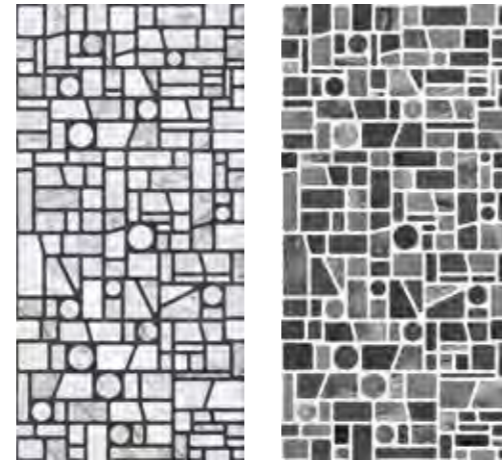

INCERTUM
BY MARCO TAIETTA

ASSEMBLAGGIO MODULI
MODULE ASSEMBLY

wall: INCERTUM LIGHT
floor: CROSSROAD WOOD GREY

VARIANTI COLORE COLORS VARIATION

INCERTUM LIGHT INCERTUM DARK

160x320	DIGIT+	0002416	0002417	PZ 2324,90
120x240	DIGIT+ DIGIT	0002419 0002429	0002420 0002430	PZ 1244,90 PZ 804,90
60x120	DIGIT+ DIGIT	0002422 0002431	0002423 0002432	PZ 274,90 PZ 164,90

RONDELET
BY MARCO TAIETTA

ASSEMBLAGGIO MODULI
MODULE ASSEMBLY

wall: RONDELET DARK
floor: CROSSROAD CHALK GREY

VARIANTI COLORE COLORS VARIATION

RONDELET LIGHT RONDELET DARK

160x320	DIGIT+	0002407	0002408	PZ 2324,90
120x240	DIGIT+ DIGIT	0002410 0002425	0002411 0002426	PZ 1244,90 PZ 804,90
60x120	DIGIT+ DIGIT	0002413 0002427	0002414 0002428	PZ 274,90 PZ 164,90

DETTAGLIO GRAFICA GRAPHIC DETAIL

SCALA 1:4

DETTAGLIO GRAFICA GRAPHIC DETAIL

SCALA 1:4