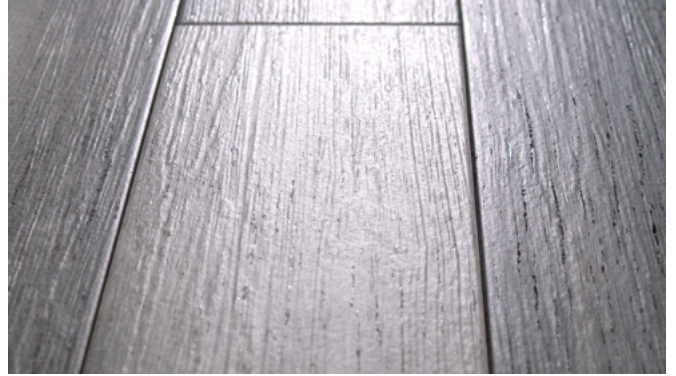

PALAU 15X90

Created on_11/13/2017

ABSOLUT KERAMIKA

www.absolutkeramika.com