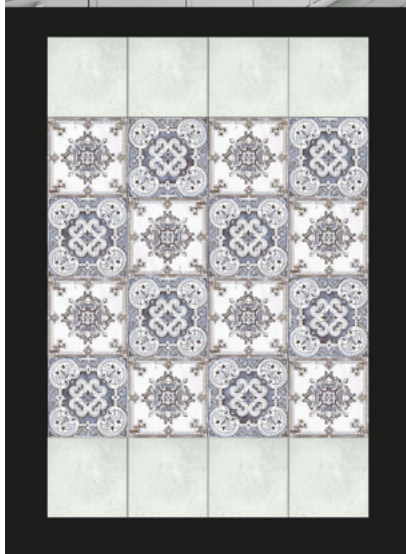

PT BENFICA PORTO GREY Y LISBOA PERAL
20X20 (100.5x192.2)

tel: (+34) 964 657 738
fax: (+34) 964 322 151

www.absolutkeramika.com
info@absolutkeramika.com

The results shown are approximate. This document does not constitute a contractual relationship. To order or check availability of products, contact the company.