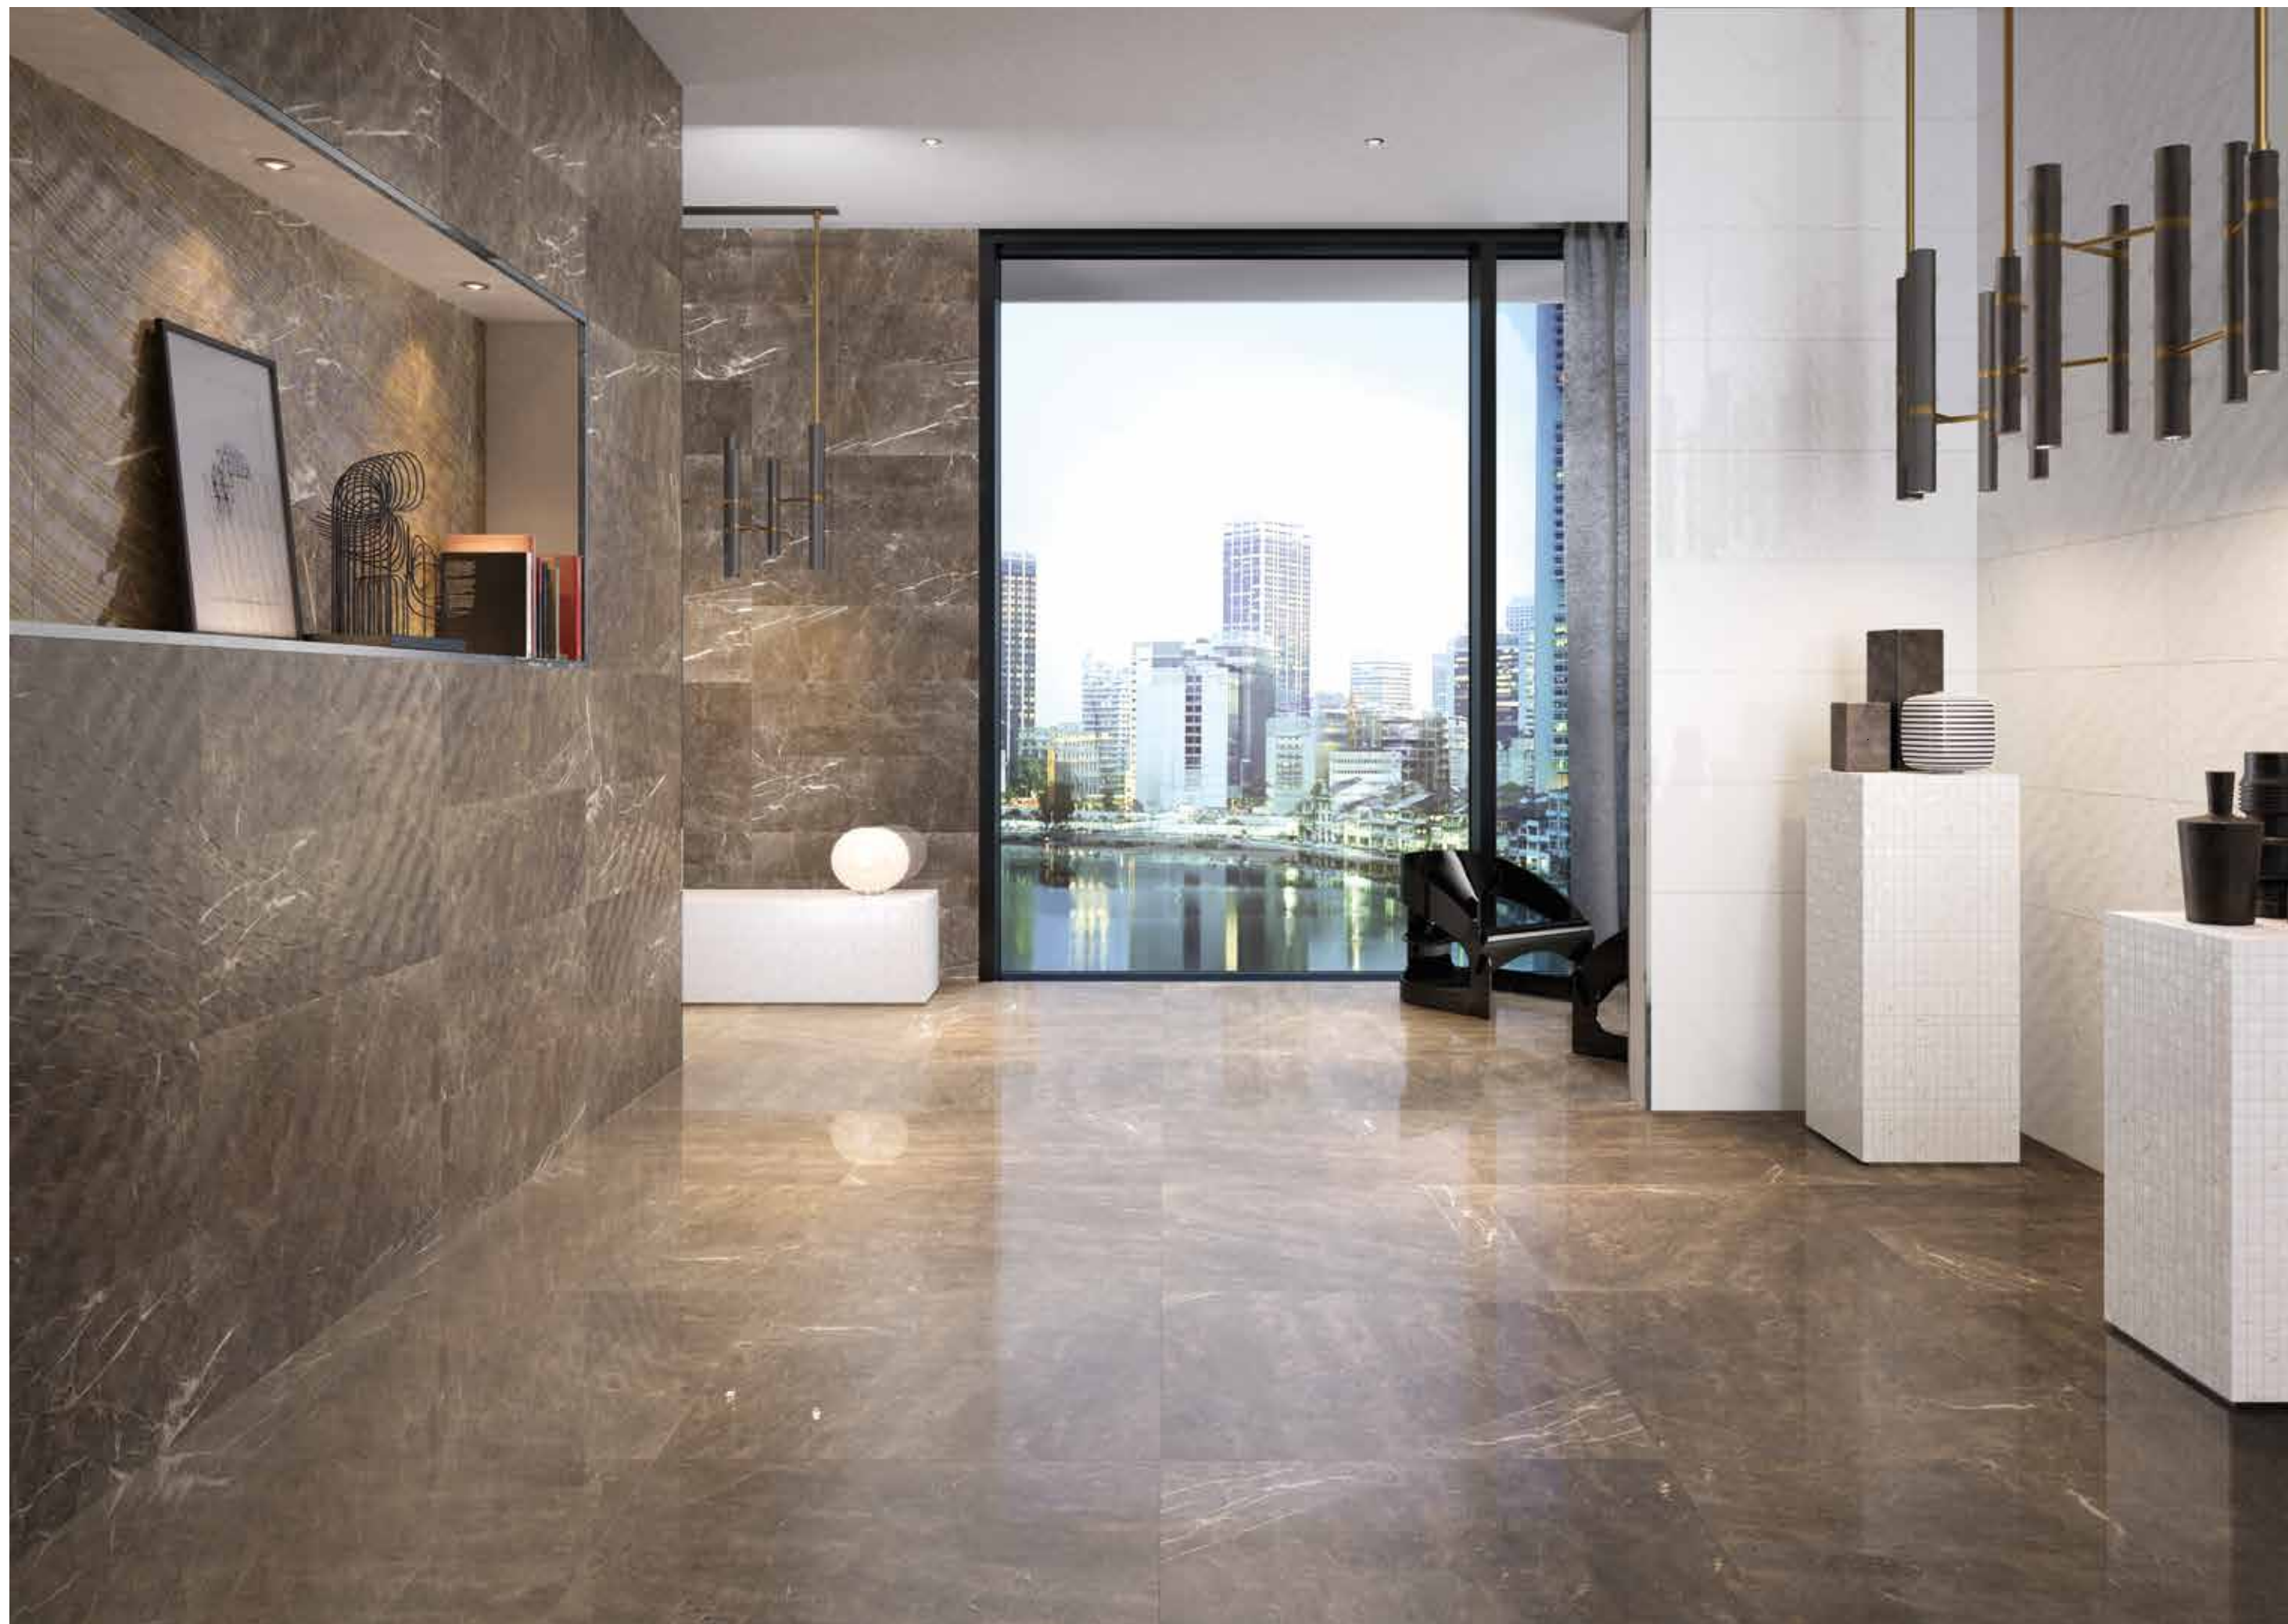

Fluid Statuario
32,5x97,7

Fluid Grigio Imperiale
32,5x97,7

Fascia Fluid Gold
32,5x97,7

Grigio imperiale 32,5x97,7

Mosaico Decò
Statuario 32,5x32,5

pavimento/floor

Grigio Imperiale
78,5x78,5 lev.

**Ambiente
realizzato con:**
Setting realized with: