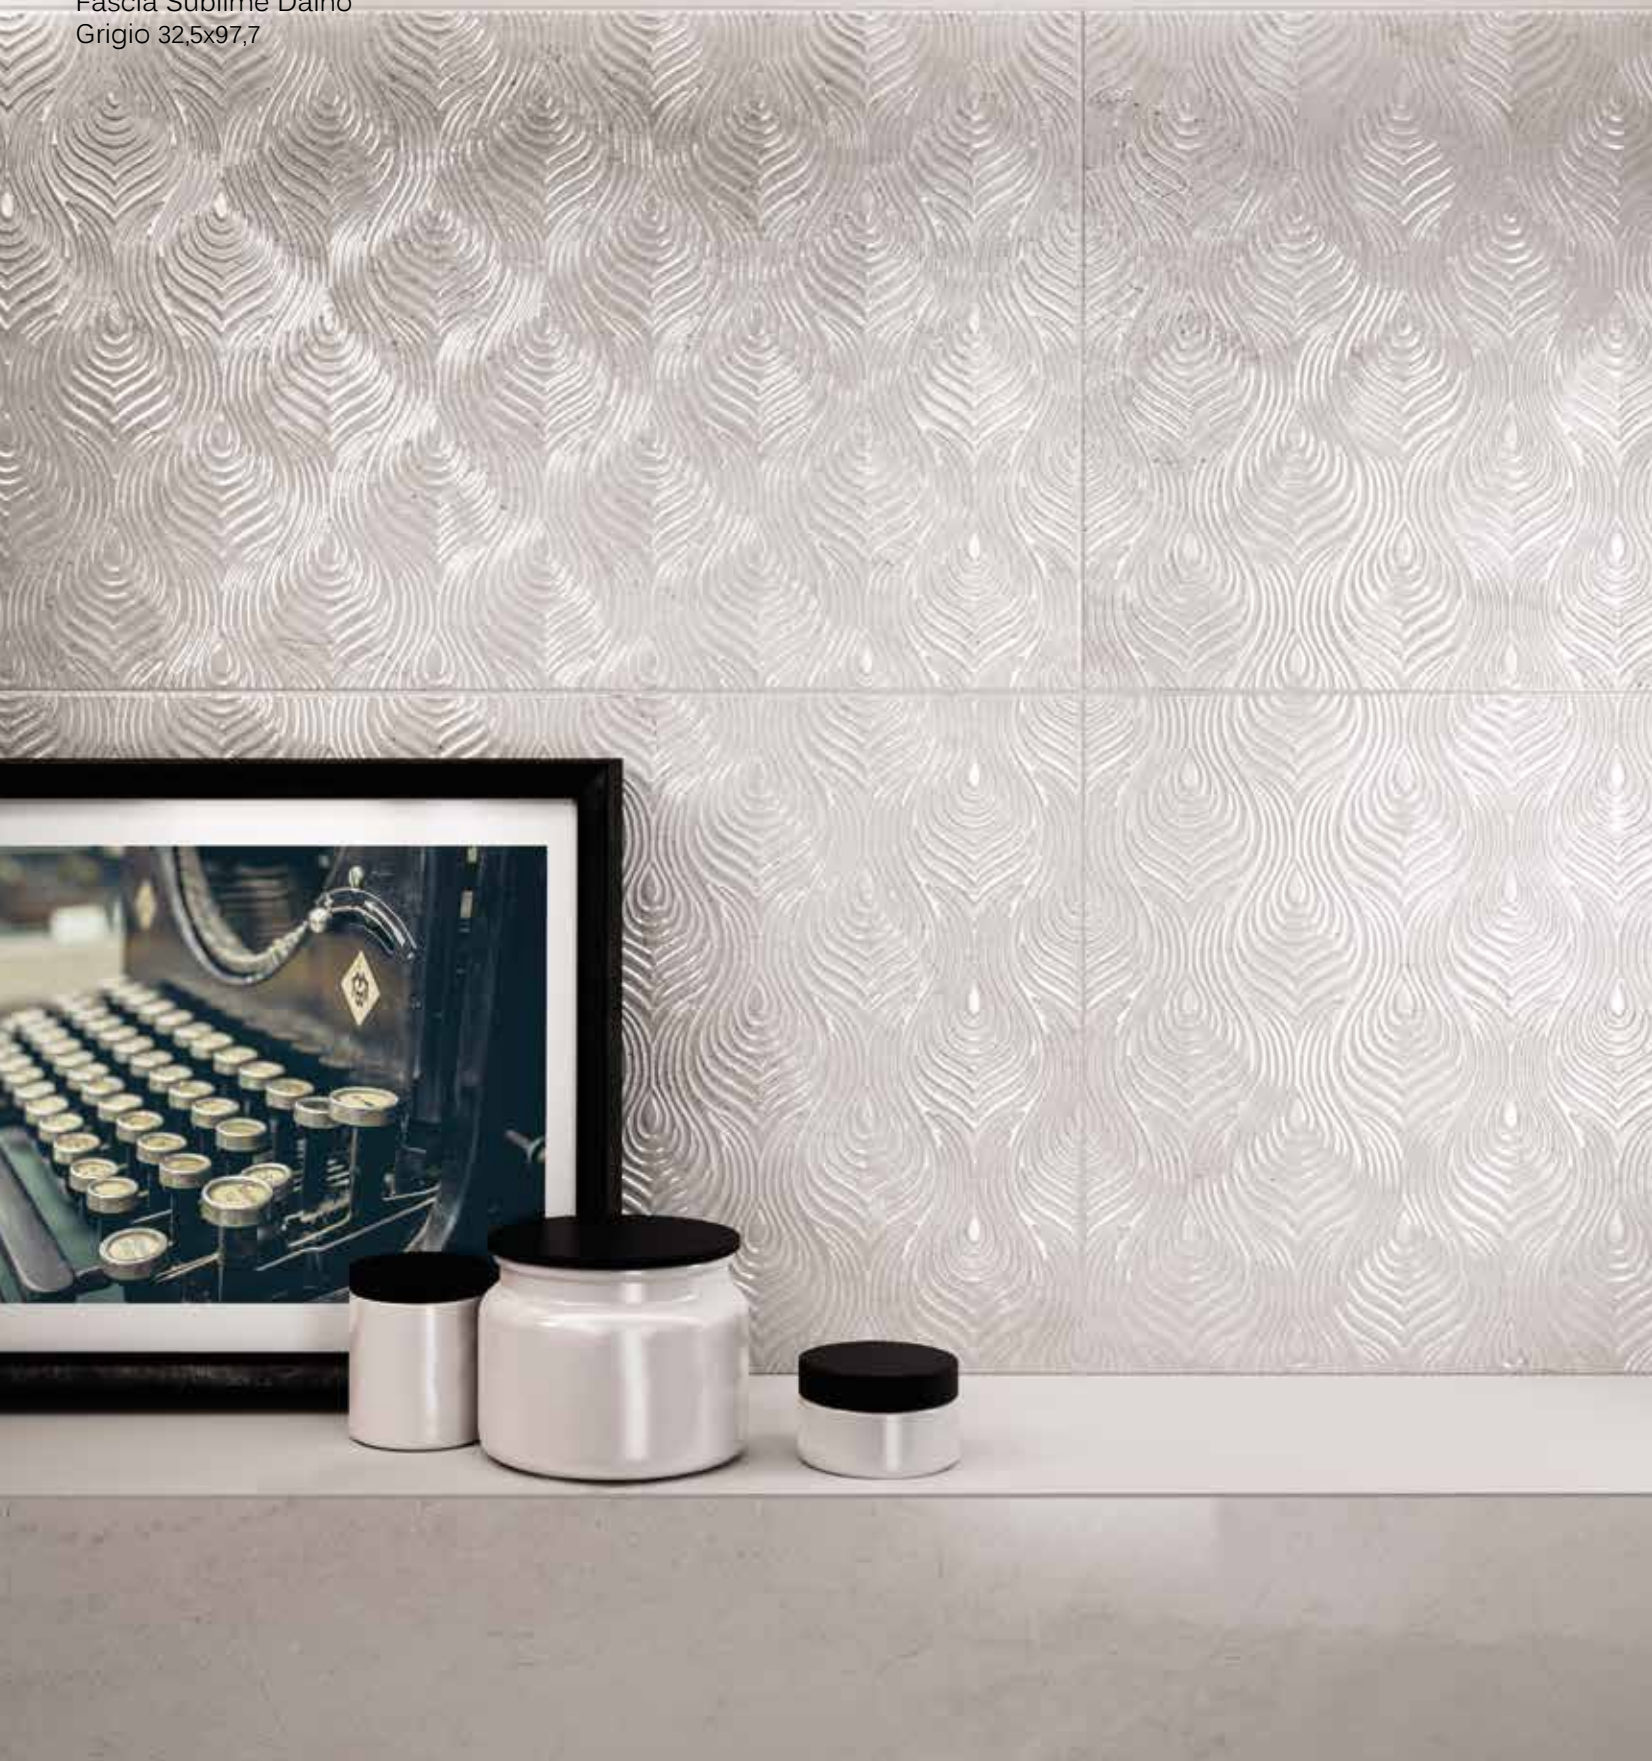

Ambiente
realizzato con:
Setting realized with:

rivestimento/wall

Daino Grigio 32,5x97,7

Fascia Sublime Daino
Grigio 32,5x97,7