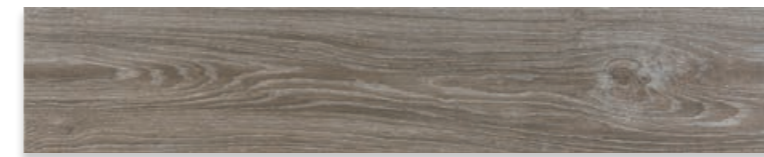

AT ACADIAN 23x120

● At. Acadian Natural 23x120 M26 015.535.0102.07643

● At. Acadian Haya 23x120 M26 015.535.0165.07643

● At. Acadian Ceniza 23x120 M26 015.535.0019.07643

● At. Acadian Roble 23x120 M26 015.535.0036.07643

● At. Acadian Taupe 23x120 M26 015.535.0285.07643

● At. Acadian Mocha 23x120 M26 015.535.0210.07643

GRES PORCELÁNICO (TIERRA COLOREADA)
GRES PORCELÁNICO (TIERRA COLOREADA)
PORCELAIN TILES (COLOURED BODY)
GRÉS CERAMÉ (MASSE COLORÉE)