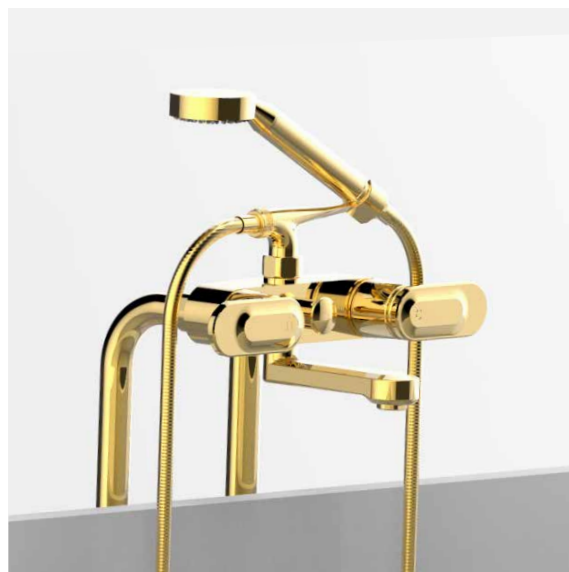

SOLUTIONS, ENSEMBLES ET PRODUITS ASSOCIÉS

SOLUTIONS, PACKAGES AND ASSOCIATED PRODUCTS

BAIN BATH

1132SG

Ensemble mélangeur de bain avec douchette eau mitigée
Rim mounted bath mixer - handshower

41SGB - 40AM - 6561B- 5840/MA

Ensemble mélangeur de bain mural - douchette eau mitigée
Wall mounted bath mixer - handshower

45

5401BEH - 5401AHM - 54 - 42SGB

Ensemble bain mural thermostatique
Thermostatic wall mounted bath mixer

13CS/P

Thermostatic shower set with 2 functions :
 shower head & handshower

5400BE - 5400AE - 58 - 84L - 280EP

Ensemble douche thermostatique 2 fonctions
 simultanées pomme & douchette

Thermostatic shower set with 2 simultaneous
 functions : shower head & handshower