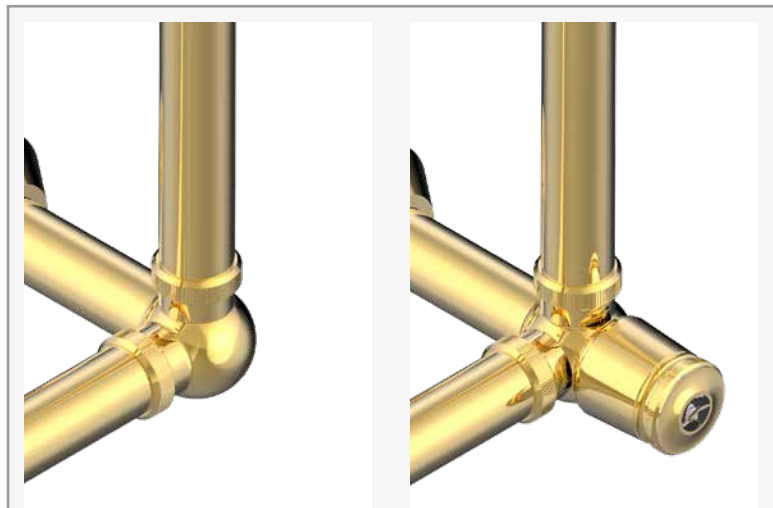

TWK3H2
Sèche-serviettes , 3 barres,
hydraulique
Towel warmer 3 rails, hydronic

TWK4H2
Sèche-serviettes , 4 barres,
hydraulique
Towel warmer 4 rails, hydronic

TWK6E
Sèche-serviettes 6 barres,
électrique
Towel warmer 6 rails, electric

52

TWK8E
Sèche-serviettes 8 barres,
électrique
Towel warmer 8 rails, electric

Nos sèche-serviettes sont disponibles en version hydraulique ou électrique. (Modèles électriques avec boutons factices sur demande).