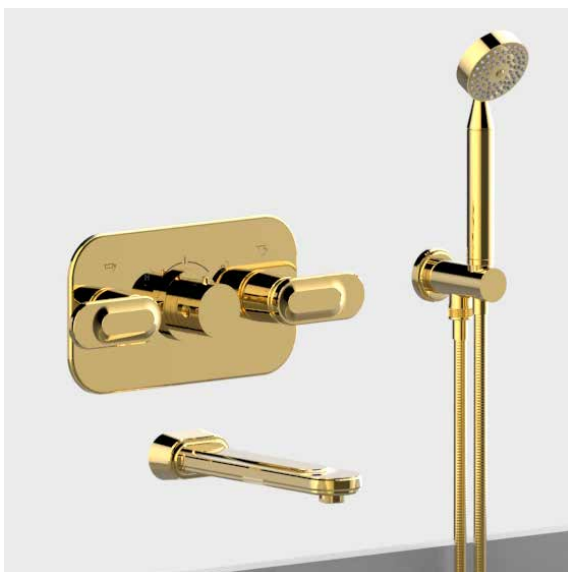

SOLUTIONS, ENSEMBLES ET PRODUITS ASSOCIÉS

SOLUTIONS, PACKAGES AND ASSOCIATED PRODUCTS

BAIN BATH

1132SG

Ensemble mélangeur de bain avec douchette eau mitigée
Rim mounted bath mixer - handshower

41SGB - 40AM - 6561B- 5840/MA

Ensemble mélangeur de bain mural - douchette eau mitigée
Wall mounted bath mixer - handshower

45

5401BEH - 5401AHM - 54 - 42SGB

Ensemble bain mural thermostatique
Thermostatic wall mounted bath mixer

13CS/P

Thermostatic shower set with 2 functions :
 shower head & handshower

5400BE - 5400AE - 58 - 84L - 280EP

Ensemble douche thermostatique 2 fonctions
 simultanées pomme & douchette

Thermostatic shower set with 2 simultaneous
 functions : shower head & handshower