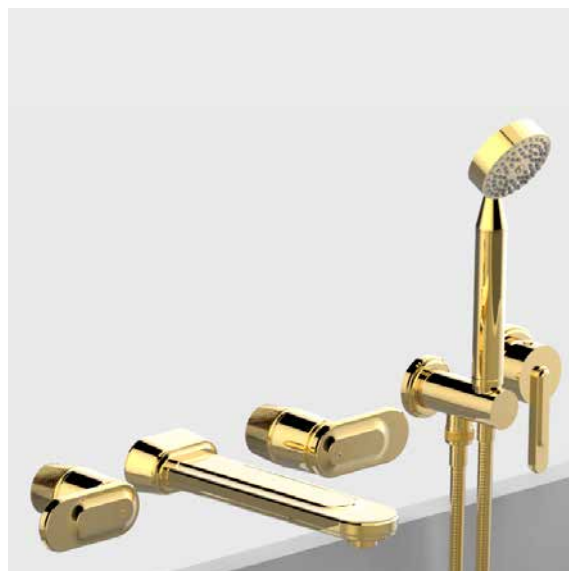

SOLUTIONS, ENSEMBLES ET PRODUITS ASSOCIÉS

SOLUTIONS, PACKAGES AND ASSOCIATED PRODUCTS

BAIN BATH

1132SG

Ensemble mélangeur de bain avec douchette eau mitigée
Rim mounted bath mixer - handshower

41SGB - 40AM - 6561B- 5840/MA

Ensemble mélangeur de bain mural - douchette eau mitigée
Wall mounted bath mixer - handshower

45

5401BEH - 5401AHM - 54 - 42SGB

Ensemble bain mural thermostatique
Thermostatic wall mounted bath mixer

13CS/P

Thermostatic shower set with 2 functions :
 shower head & handshower

5400BE - 5400AE - 58 - 84L - 280EP

Ensemble douche thermostatique 2 fonctions
 simultanées pomme & douchette

Thermostatic shower set with 2 simultaneous
 functions : shower head & handshower