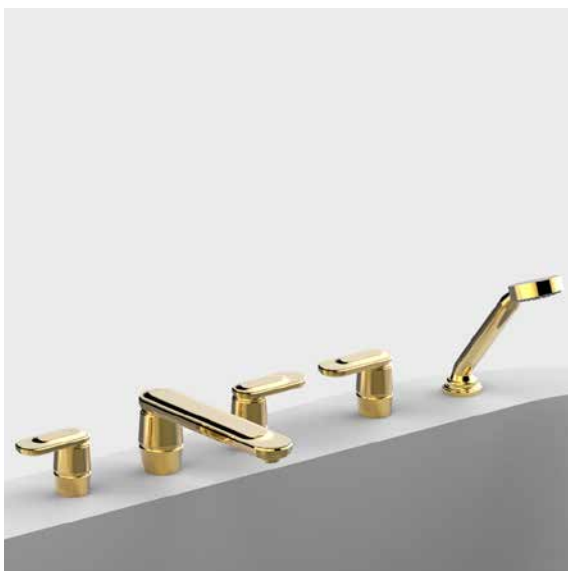

SOLUTIONS, ENSEMBLES ET PRODUITS ASSOCIÉS

SOLUTIONS, PACKAGES AND ASSOCIATED PRODUCTS

BAIN BATH

1132SG

Ensemble mélangeur de bain avec douchette eau mitigée
Rim mounted bath mixer - handshower

41SGB - 40AM - 6561B- 5840/MA