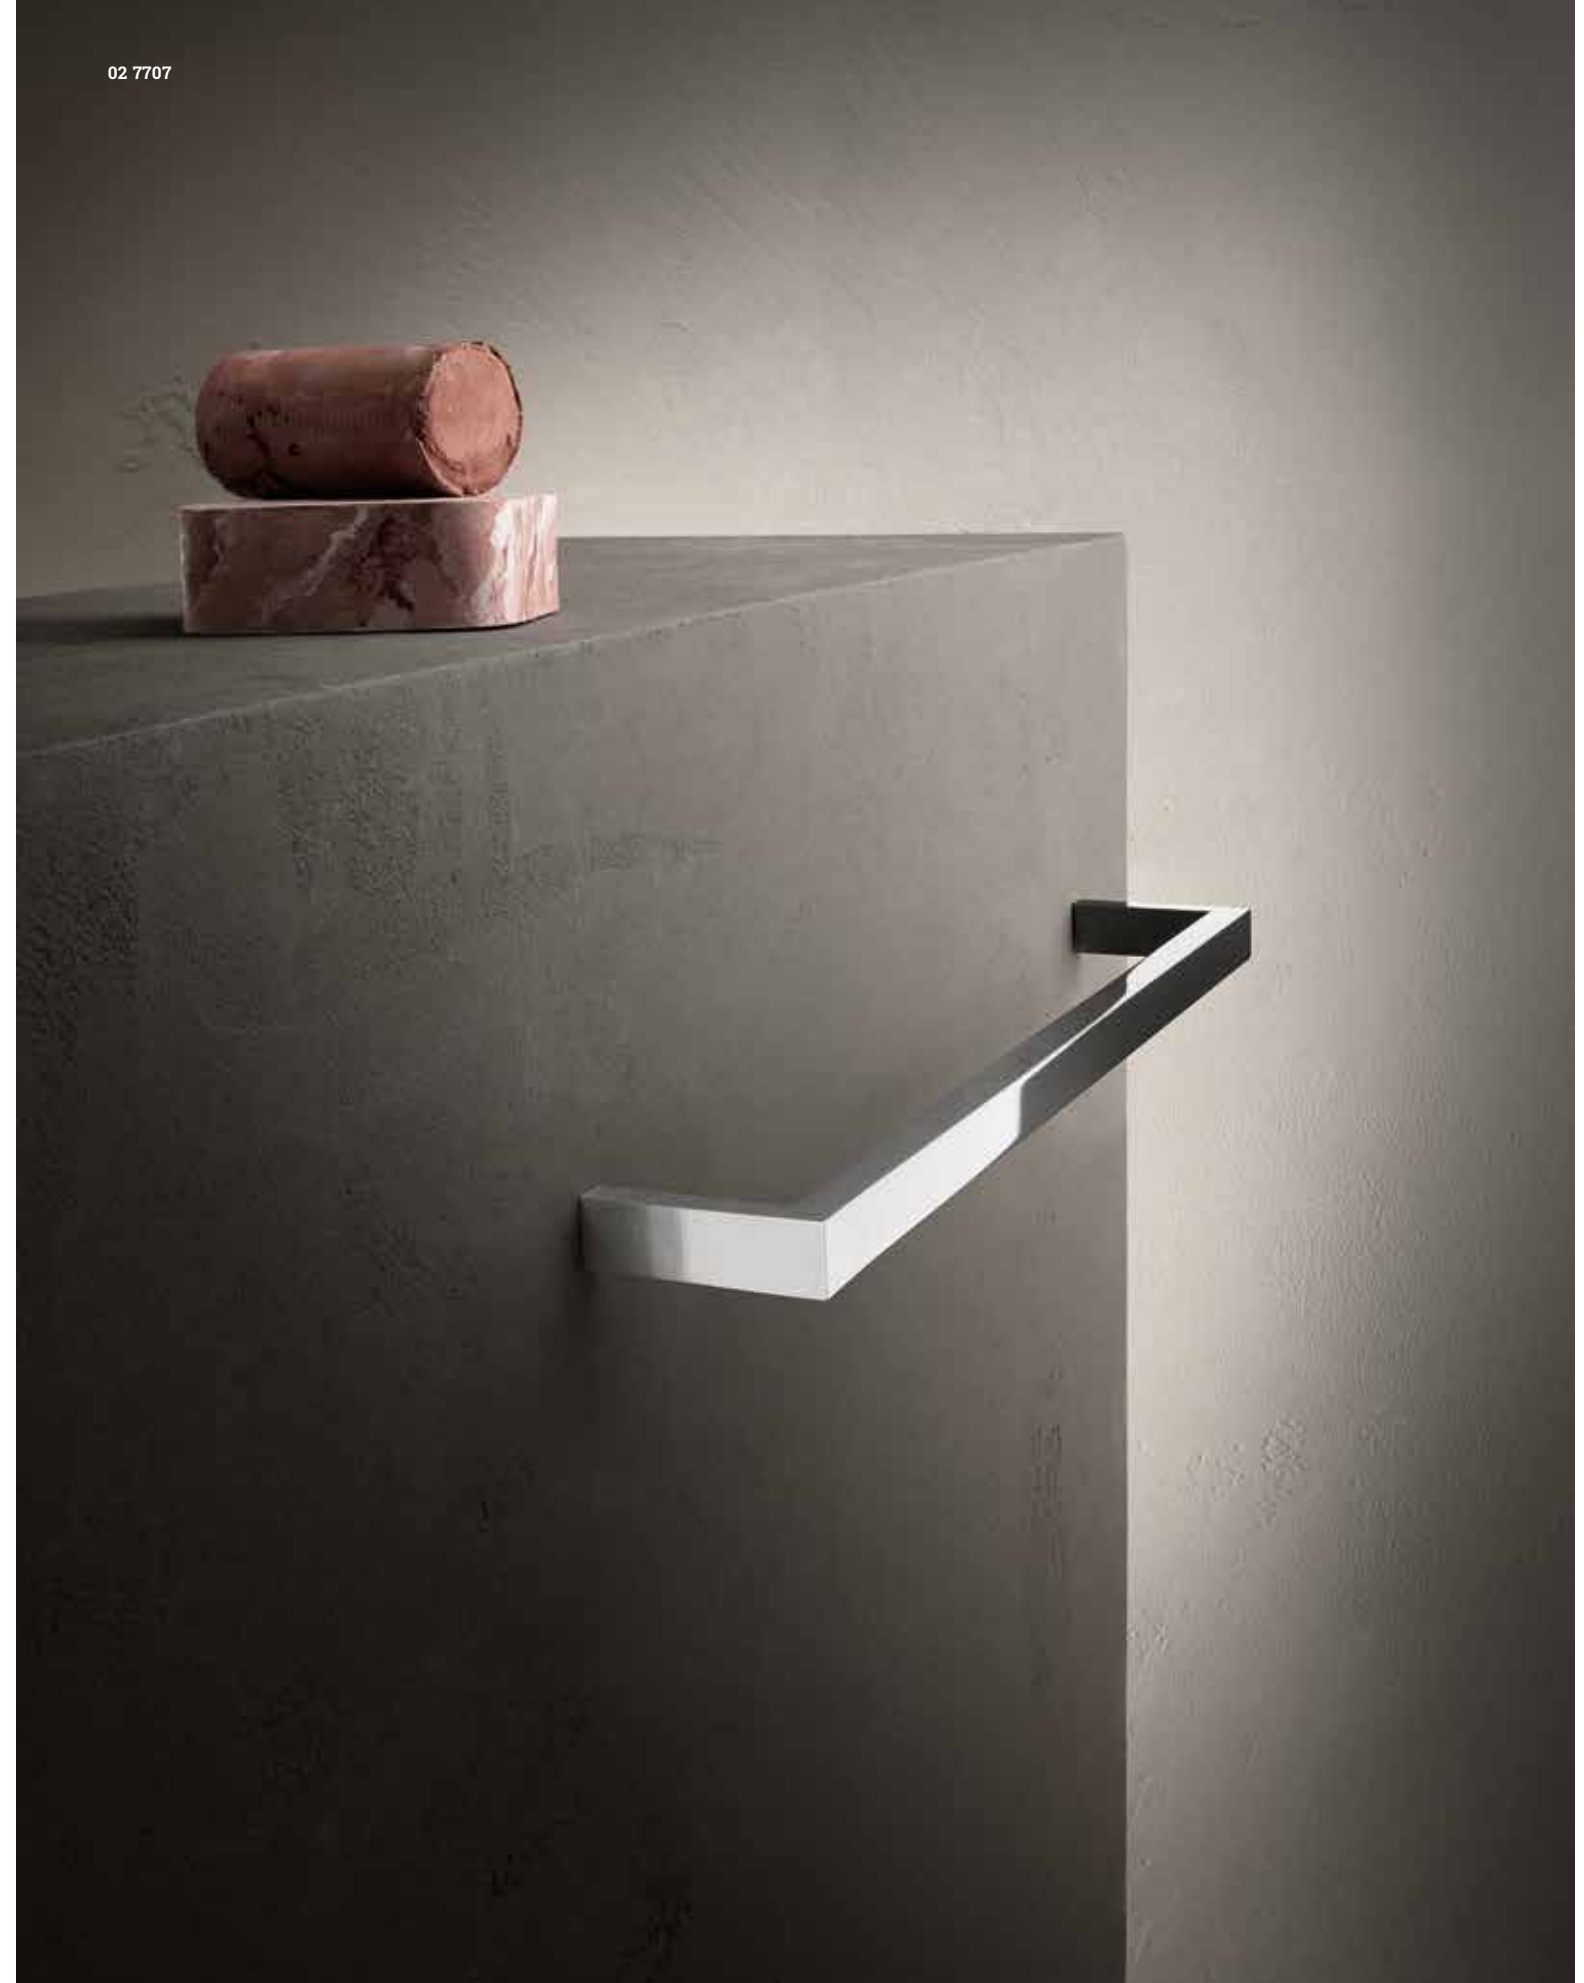

02 7708
Appendiabiti - Cromo.
Robe hook - Chrome.
Patère - Chromé.
Haken - Chrom.
Colgador - Cromo.

02 7707
Portasalviette, cm 60 - Cromo.
Towel rail, cm 60 - Chrome.
Porte serviettes, cm 60 - Chromé.
Handtuchstange, cm 60 - Chrom.
Toallero, 60 cm - Cromo.

02 7707