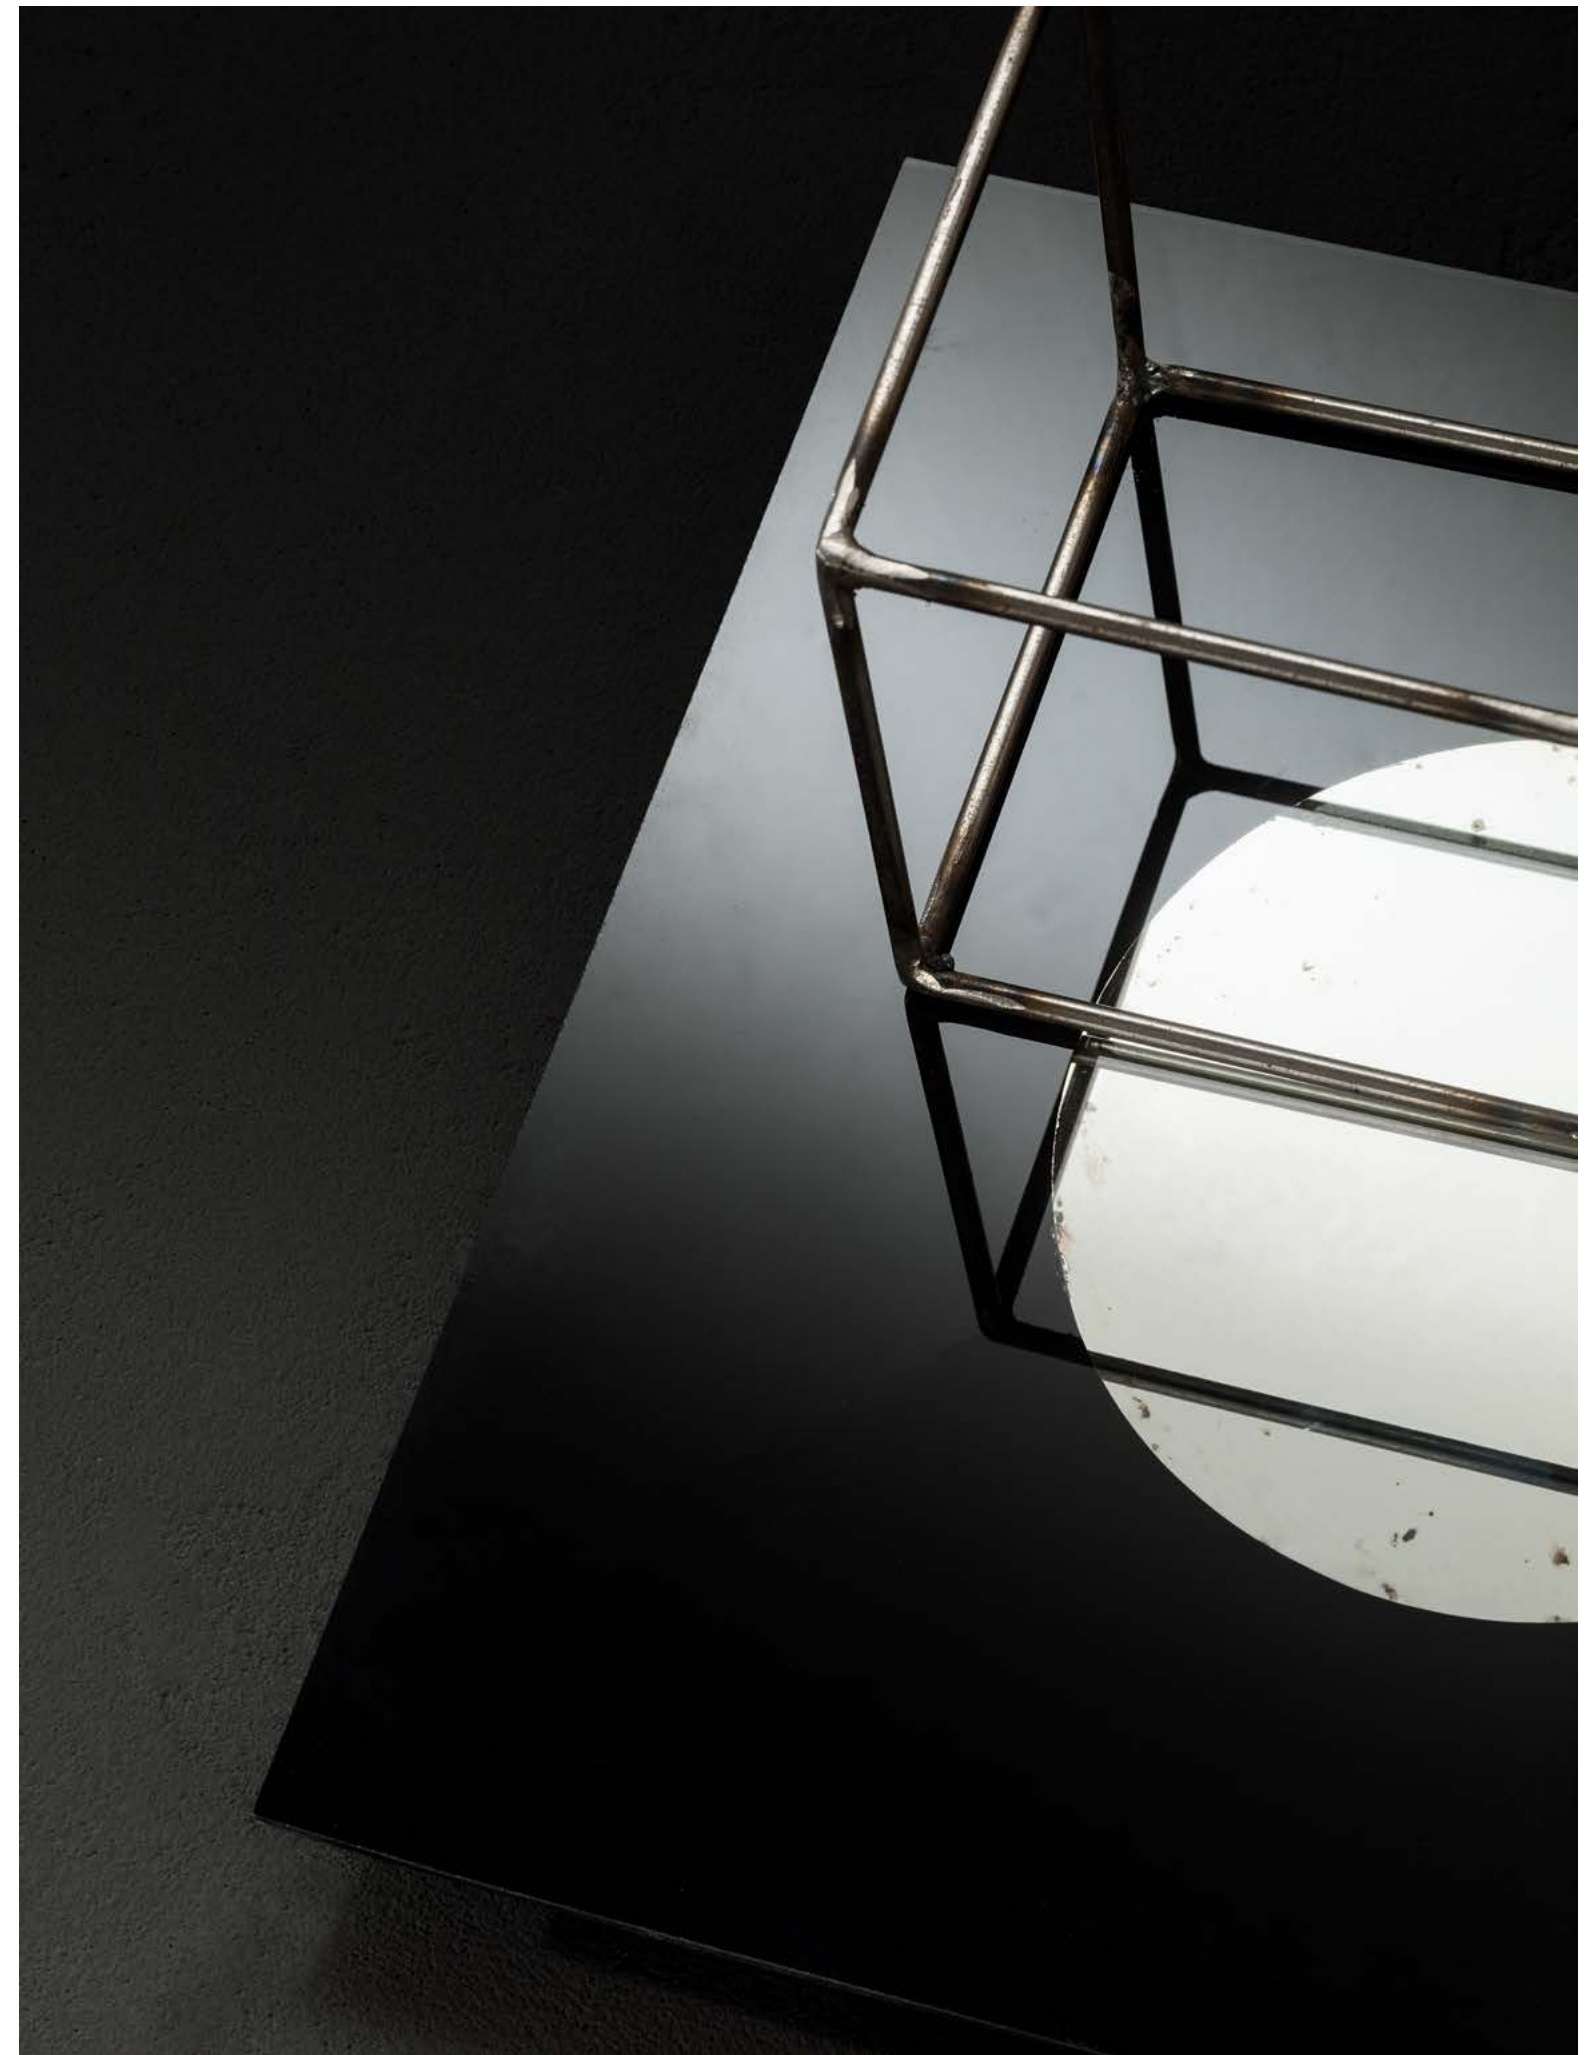

accessori

accessories/ accessoires/ badzubehör/ accesorios

Le linee geometriche grafiche ed essenziali della gamma di accessori doccia si integrano esteticamente e formalmente con tutte le diverse serie di rubinetti. La collezione Venezia ha una serie di accessori dedicata.

The graphic and essential geometrical lines of the range of shower accessories are integrated aesthetically and formally with all the various series of taps.

The Venezia collection has its own dedicated series of accessories.

Les lignes géométriques graphiques et essentielles de la gamme d'accessoires pour douche s'intègrent, tant au niveau de l'esthétique qu'à celui de la forme, et s'adaptent à toutes les différentes séries de robinets. La collection Venezia dispose d'une série d'accessoires dédiée.

Die grafischen und essentiellen geometrischen Linien der Auswahl an Duschzubehör passen optisch und in der Form zu den verschiedenen Armaturenserien. Zur Kollektion Venezia gibt es eine eigens dedizierte Zubehörserie.

Las líneas geométricas, gráficas y esenciales de la gama de accesorios para ducha se integran estéticamente y formalmente con todas las series de grifos.

La colección Venezia posee una serie de accesorios específica.

—