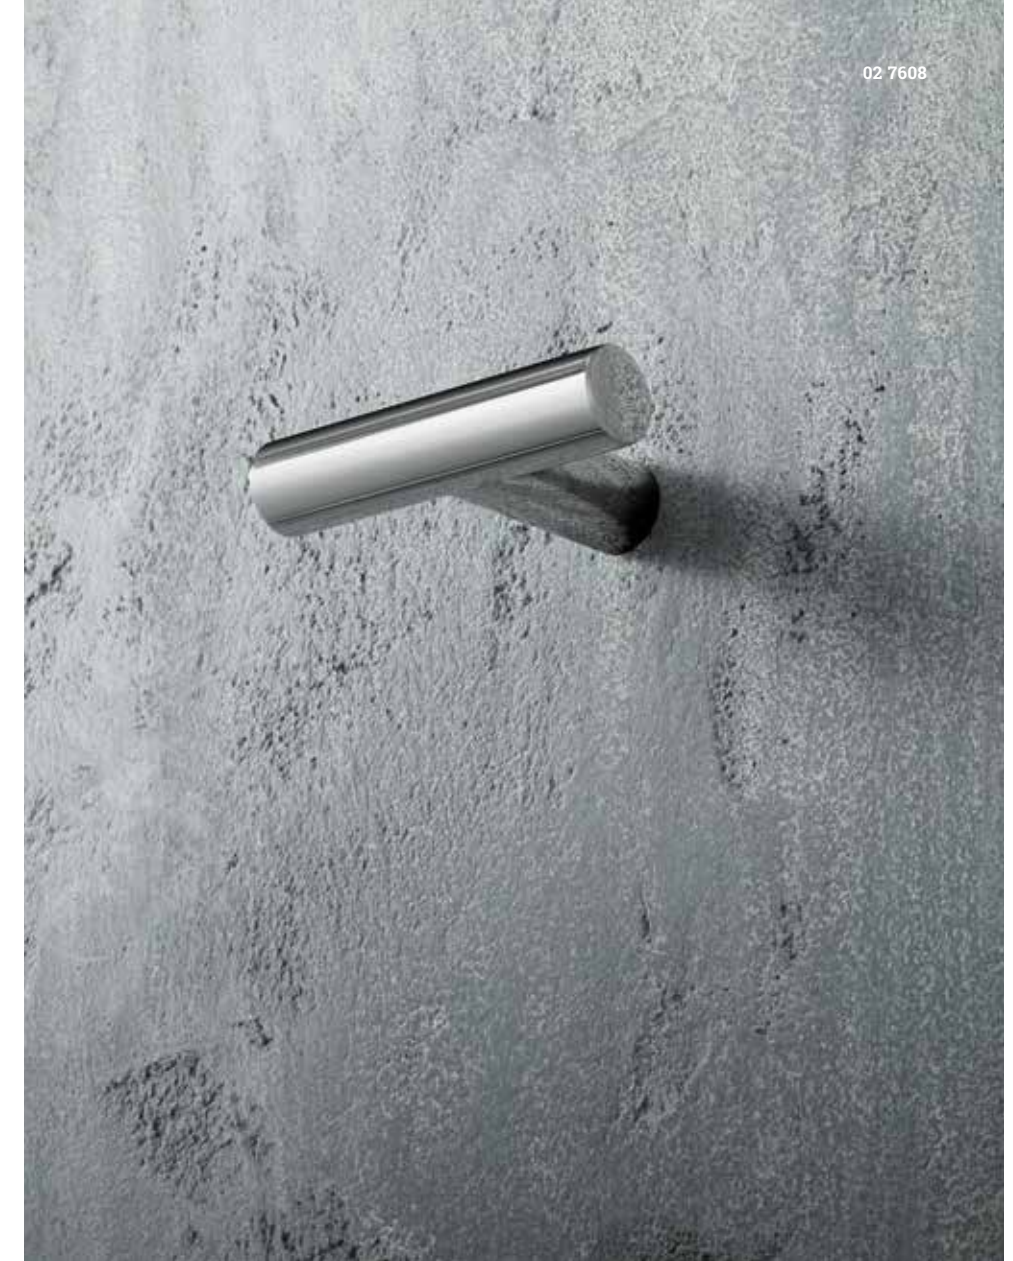

02 7643
Piantana portasalviette, cm 36,6,
da pavimento - Cromo.
Towel rail, cm 36,6, free standing -
Chrome.
Colonne portasalviette, cm 36,6,
à poser - Chromé.
Handtuchstangensäule, cm 36,6,
bodenstehend - Chrom.
Peana toalleros, 36,6 cm, de suelo -
Cromo.

02 7608
Appendiabiti - Cromo.
Robe hook - Chrome.
Patère - Chromé.
Haken - Chrom.
Colgador - Cromo.

02 7608