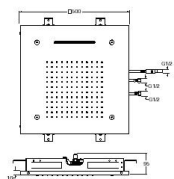

Accessori per Vasca e Doccia

AISI 316 L

PD 383

28 inch

PD 390

28 inch

PD 380

28 inch

AISI 316 L

Accessori per Vasca e Doccia

PD 385

28 inch

PD 381

28 inch

BD 321

28 inch

BD 320

28 inch

101