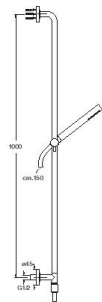

Accessori per Vasca e Doccia

AISI 316 L

PD 177