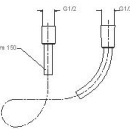

Accessori per Vasca e Doccia

AISI 316 L

PD 602

new

28 inch

95C0097/4030

PD 115

28 inch

PD 051

28 inch

PD 172

28 inch

AISI 316 L

Accessori per Vasca e Doccia

PD 174

28 inch

PD 175

28 inch