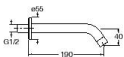

Accessori per Vasca e Doccia

AISI 316 L

PD 566