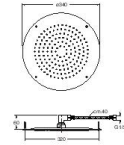

28 inox

PD 360