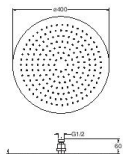

28 inox

PD 002