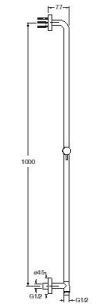

Accessori per Vasca e Doccia

AISI 316 L

PD 602

new

28 inch

95C0097/4030

PD 115

28 inch

PD 051

28 inch

PD 172

28 inch

AISI 316 L

Accessori per Vasca e Doccia

PD 174

28 inch

PD 175

28 inch