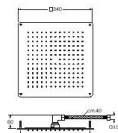

Accessori per Vasca e Doccia

AISI 316 L

PD 362