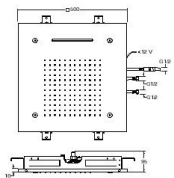

Accessori per Vasca e Doccia

AISI 316 L

PD 383

28 inch

PD 390

28 inch

PD 380

28 inch

AISI 316 L

Accessori per Vasca e Doccia

PD 385

28 inch

PD 381

28 inch

BD 321

28 inch

BD 320

28 inch

101