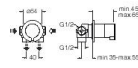

Accessori per Vasca e Doccia

AISI 316 L

PD 602

new

28 inch

95C0097/4030

PD 115

28 inch

PD 051

28 inch

PD 172

28 inch

AISI 316 L

Accessori per Vasca e Doccia

PD 174

28 inch

PD 175

28 inch