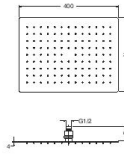

28 inox

PD 009