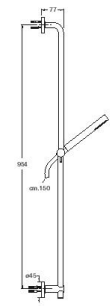

Accessori per Vasca e Doccia

AISI 316 L

PD 602

new

28 inch

95C0097/4030

PD 115

28 inch

PD 051

28 inch

PD 172

28 inch

AISI 316 L

Accessori per Vasca e Doccia

PD 174

28 inch

PD 175

28 inch