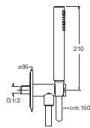

28 inch

PD 439