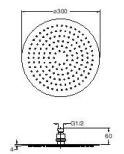

28 inox

PD 001