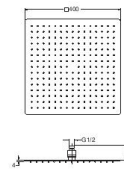

Accessori per Vasca e Doccia

PD 006