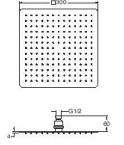

28 inox

PD 005