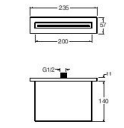

Accessori per Vasca e Doccia

AISI 316 L

PD 383

28 inch

PD 390

28 inch

PD 380

28 inch

AISI 316 L

Accessori per Vasca e Doccia

PD 385

28 inch

PD 381

28 inch

BD 321

28 inch

BD 320

28 inch

101