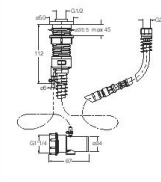

Accessori per Vasca e Doccia

PD 650

28 inch

PD 449

28 inch

PD 463

28 inch

PD 467

new