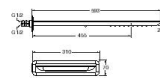

28 inch

PD 387