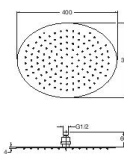

28 inox

PD 010