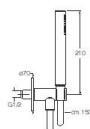

28 inch

PD 629

new