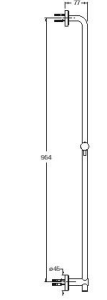

PD 172

28 inch