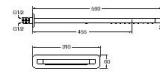

28 inch

PD 386