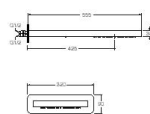

Accessori per Vasca e Doccia

AISI 316 L

PD 383

28 inch

PD 390

28 inch

PD 380

28 inch

AISI 316 L

Accessori per Vasca e Doccia

PD 385

28 inch

PD 381

28 inch

BD 321

28 inch

BD 320

28 inch

101