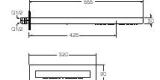

28 inch

PD 382