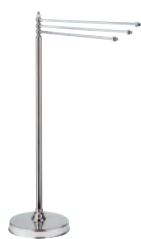

ACCESSORI BAGNO CHARLOTTE

0751 pag. W-4
 PORTABICCHIERE SINGOLO DA PARETE
 SINGLE WALL GLASS HOLDER

0752 pag. W-4
 PORTABICCHIERE SINGOLO D'APPOGGIO
 SINGLE STAND GLASS HOLDER

0753 pag. W-4
 PORTASAPONE SINGOLO DA PARETE
 SINGLE WALL SOAP DISH

0753/1 pag. W-4
 DISPENSER DA PARETE
 WALL DISPENSER

0754 pag. W-4
 PORTASAPONE SINGOLO D'APPOGGIO
 SINGLE STAND SOAP DISH

0854/1 pag. W-5
 DISPENSER D'APPOGGIO
 STAND DISPENSER

0755 pag. W-5
 PORTABICCHIERE C/PORTASAPONE DA PARETE
 WALL GLASS HOLDER AND SOAP DISH

0756 pag. W-5
 PORTABICCHIERE C/PORTASAPONE D'APPOGGIO
 STAND GLASS HOLDER AND SOAP DISH

0757 pag. W-5
 PORTASAPONE DOPPIO DA PARETE
 DOUBLE WALL SOAP DISH

0758 pag. W-5
 PORTASAPONE DOPPIO D'APPOGGIO
 DOUBLE STAND SOAP DISH