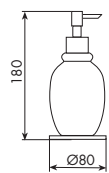

0854/1

DISPENSER D'APPOGGIO

CROMATO		ALTRE FINITURE	
01-0854/1	€	XX-0854/1	€ x M*

0755

PORTABICCHIERE C/PORTASAPONE DA PARETE