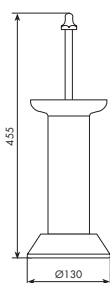

PORTASOPINO DA PARETE

| CROMATO | |
|---------|---|
| 01-0765 | € |

| ALTRE FINITURE | |
|----------------|--------|
| XX-0765 | € x M* |

0766

PORTASOPINO D'APPOGGIO

| CROMATO | |
|---------|---|
| 01-0766 | € |