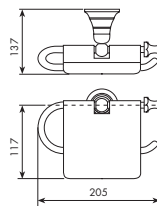

CROMATO	
01-0764	€

ALTRE FINITURE	
XX-0764	€ x M*

0765

PORTASOPINO DA PARETE