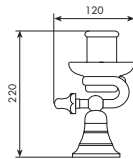

CROMATO		ALTRE FINITURE	
01-0752	€	XX-0752	€ x M*

0753

PORTASAPONE SINGOLO DA PARETE