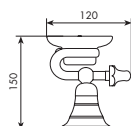

CROMATO		ALTRE FINITURE	
01-0754	€	XX-0754	€ x M*