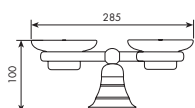

CROMATO		ALTRE FINITURE	
01-0758	€	XX-0758	€ x M*