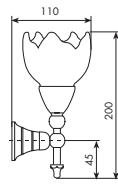

CROMATO		ALTRE FINITURE	
01-0768	€	XX-0768	€ x M*

0769

MENSOLA CRISTALLO