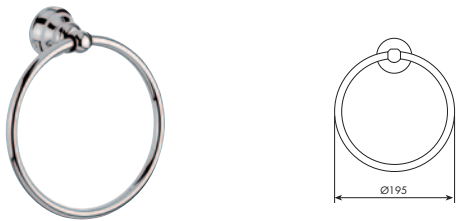

0758

PORTASAPONE DOPPIO D'APPOGGIO

| CROMATO | | ALTRE FINITURE | |
|---------|---|----------------|--------|
| 01-0758 | € | XX-0758 | € x M* |

0759

PIANTANA PORTASALVIETTE

| CROMATO | | ALTRE FINITURE | |
|---------|---|----------------|--------|
| 01-0759 | € | XX-0759 | € x M* |

0760

PORTASALVIETTE AD ANELLO

| CROMATO | | ALTRE FINITURE | |
|---------|---|----------------|--------|
| 01-0760 | € | XX-0760 | € x M* |

0761

PORTASALVIETTE SNODO

| CROMATO | | ALTRE FINITURE | |
|---------|---|----------------|--------|
| 01-0761 | € | XX-0761 | € x M* |