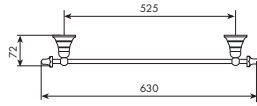

0762/60

PORTASALVIETTE DA 60 CM

CROMATO	
01-0762/60	€

ALTRE FINITURE	
XX-0762/60	€ x M*

0763

APPENDIABITO