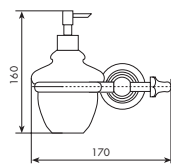

CROMATO		ALTRE FINITURE	
01-0753/1	€	XX-0753/1	€ x M*

0754

PORTASAPONE SINGOLO D'APPOGGIO