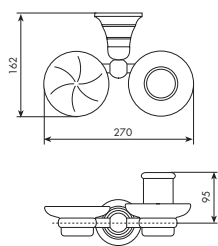

0854/1

DISPENSER D'APPOGGIO

| CROMATO | | ALTRE FINITURE | |
|-----------|---|----------------|--------|
| 01-0854/1 | € | XX-0854/1 | € x M* |

0755

PORTABICCHIERE C/PORTASAPONE DA PARETE

| CROMATO | | ALTRE FINITURE | |
|---------|---|----------------|--------|
| 01-0755 | € | XX-0755 | € x M* |