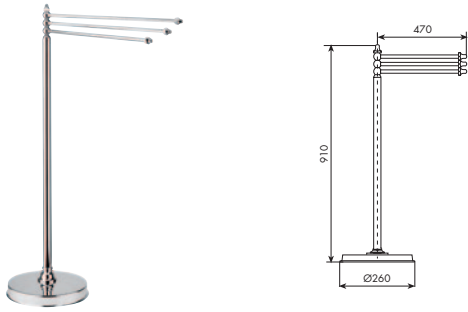

0758

PORTASAPONE DOPPIO D'APPOGGIO

| CROMATO | | ALTRE FINITURE | |
|---------|---|----------------|--------|
| 01-0758 | € | XX-0758 | € x M* |

0759

PIANTANA PORTASALVIETTE

| CROMATO | | ALTRE FINITURE | |
|---------|---|----------------|--------|
| 01-0759 | € | XX-0759 | € x M* |