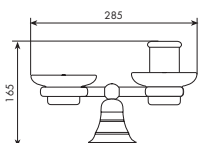

0756

PORTABICCHIERE C/PORTASAPONE D'APPOGGIO

| CROMATO | | ALTRE FINITURE | |
|---------|---|----------------|--------|
| 01-0756 | € | XX-0756 | € x M* |

0757

PORTASAPONE DOPPIO DA PARETE

| CROMATO | | ALTRE FINITURE | |
|---------|---|----------------|--------|
| 01-0757 | € | XX-0757 | € x M* |