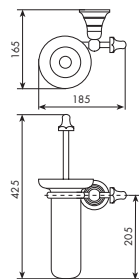

CROMATO	
01-0765	€

ALTRE FINITURE	
XX-0765	€ x M*

0766

PORTASOPINO D'APPOGGIO