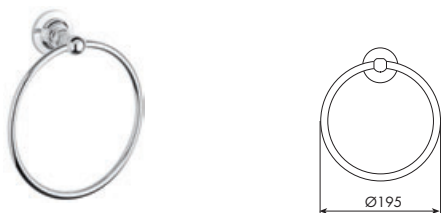

CROMATO

01-0860

€

ALTRE FINITURE

XX-0860

€

x M*

0861

PORTASALVIETTE SNODO