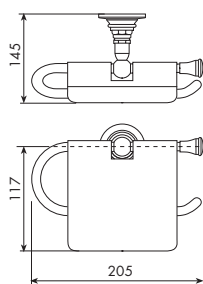

CROMATO

01-0864

€

ALTRE FINITURE

XX-0864

€

x M*

0865

PORTASOPINO DA PARETE