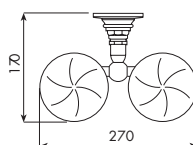

PORTASAPONE DOPPIO DA PARETE

CROMATO

01-0857

€

ALTRE FINITURE

XX-0857

€

x M\*