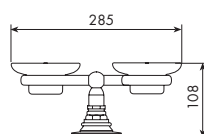

CROMATO

01-0858

€

ALTRE FINITURE

XX-0858

€

x M*