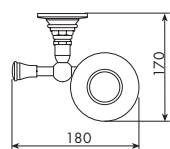

PORTASCOPIANO D'APPOGGIO  
STANDING TOILET-BRUSH HOLDER

0868 pag. 684

APPLIQUE  
APPLIQUE

0869 pag. 684

MENSOLA CRISTALLO  
CRYSTAL SHELF

0851

PORTABICCHIERE SINGOLO DA PARETE

CROMATO		ALTRE FINITURE	
01-0851	€	XX-0851	€ x M*