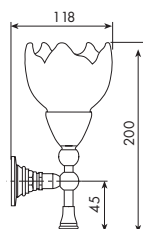

0868

APPLIQUE

CROMATO

01-0868

€

ALTRE FINITURE

XX-0868

€

x M*

0869

MENSOLA CRISTALLO