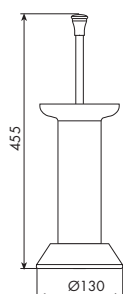

CROMATO

01-0866

€

ALTRE FINITURE

XX-0866

€

x M*