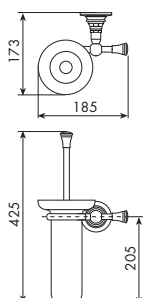

CROMATO

01-0865

€

ALTRE FINITURE

XX-0865

€

x M*

0866

PORTASOPINO D'APPOGGIO