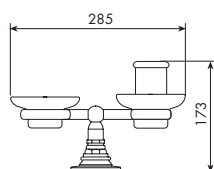

01-0855

€

ALTRE FINITURE

XX-0855

€

x M\*

0856

PORTABICCHIERE C/PORTASAPONE DA PARETE