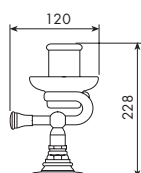

CROMATO		ALTRE FINITURE	
01-0852	€	XX-0852	€ x M*

0853

PORTASAPONE SINGOLO DA PARETE