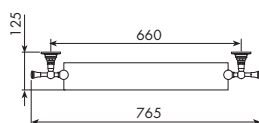

ALTRE FINITURE

XX-0868

€

x M\*

0869

MENSOLA CRISTALLO

CROMATO

01-0869