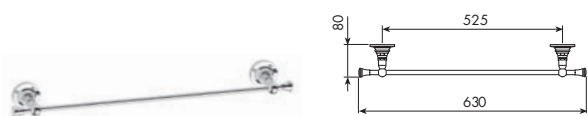

01-0862/45

€

ALTRE FINITURE

XX-0862/45

€

x M\*

0862/60

PORTASALVIETTE DA 60 CM