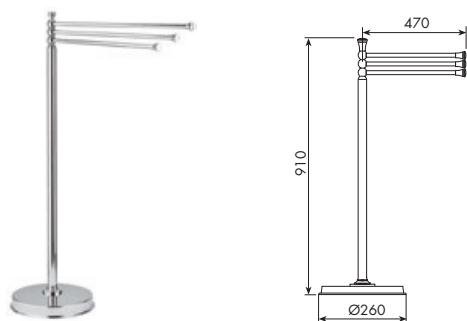

0859

PIANTANA PORTASALVIETTE

CROMATO

01-0859

€

ALTRE FINITURE

XX-0859

€

x M*

0860

PORTASALVIETTE AD ANELLO