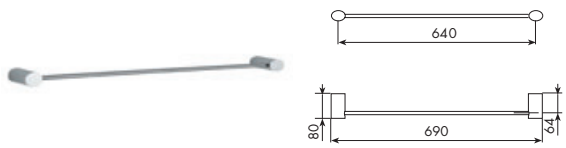

8062/45

PORTASALVIETTE DA 45 CM

CROMATO		ALTRE FINITURE	
01-8062/45	€	XX-8062/45	€ x M*

8062/60

PORTASALVIETTE DA 60 CM

CROMATO		ALTRE FINITURE	
01-8062/60	€	XX-8062/60	€ x M*

8063

APPENDIABITO