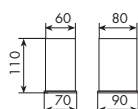

BICCHIERE SINGOLO D'APPOGGIO

CROMATO

01-8052

€

ALTRE FINITURE

XX-8052

€

x M\*