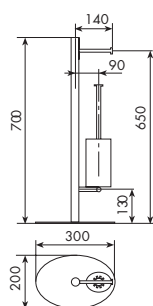

CROMATO		ALTRE FINITURE	
01-8059/1	€	XX-8059/1	€ x M*

8062/30

PORTASALVIETTE DA 30 CM