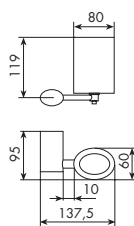

8051

PORTABICCHIERE SINGOLO DA PARETE

CROMATO

01-8051

€

ALTRE FINITURE

XX-8051

€

x M*

8052

BICCHIERE SINGOLO D'APPOGGIO