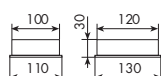

€

x M\*

8054

PORTASAPONE SINGOLO D'APPOGGIO

CROMATO

01-8054

€

ALTRE FINITURE