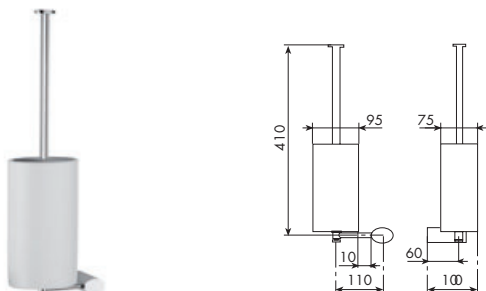

CROMATO		ALTRE FINITURE	
01-8063	€	XX-8063	€ x M*

8064

PORTAROTOLO

CROMATO		ALTRE FINITURE	
01-8064	€	XX-8064	€ x M*

8065

PORTASCOPINO DA PARETE

CROMATO		ALTRE FINITURE	
01-8065	€	XX-8065	€ x M*

8066