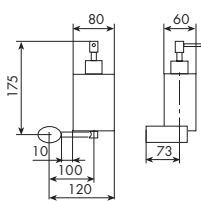

CROMATO

01-8053/1

€

ALTRE FINITURE

XX-8053/1

€

x M*

8054

PORTASAPONE SINGOLO D'APPOGGIO