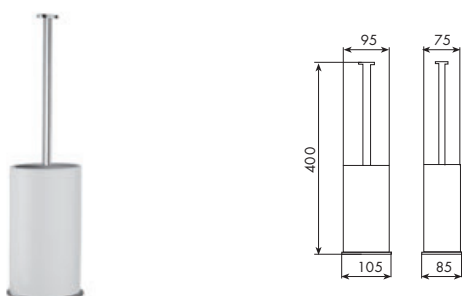

CROMATO		ALTRE FINITURE	
01-8066	€	XX-8066	€ x M*