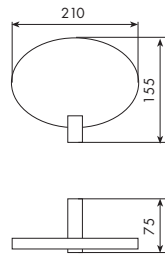

8068

APPLIQUE

CROMATO	
01-8068	€

ALTRE FINITURE	
XX-8068	€ x M*

8069

MENSOLA CRISTALLO