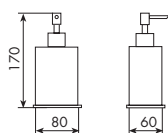

8070

DISPENSER D'APPOGGIO

CROMATO		ALTRE FINITURE	
01-8070	€	XX-8070	€ x M*

8059

PIANTANA PORTASALVIETTE