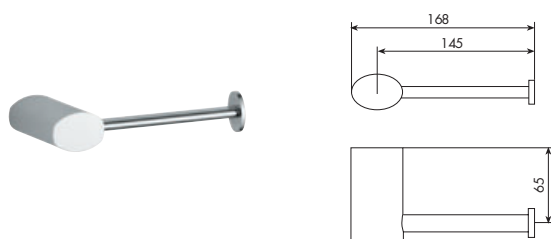

CROMATO		ALTRE FINITURE	
01-8064	€	XX-8064	€ x M*

8065

PORTASCOPINO DA PARETE