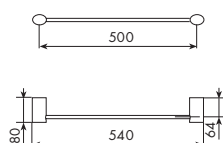

8062/45

PORTASALVIETTE DA 45 CM

CROMATO		ALTRE FINITURE	
01-8062/45	€	XX-8062/45	€ x M*

8062/60

PORTASALVIETTE DA 60 CM

CROMATO		ALTRE FINITURE	
01-8062/60	€	XX-8062/60	€ x M*

8063

APPENDIABITO