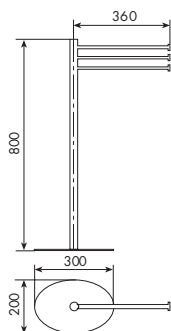

CROMATO		ALTRE FINITURE	
01-8059	€	XX-8059	€ x M*

8059/1

PORTABICCHIERE C/PORTASAPONE D'APPOGGIO