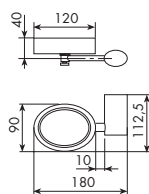

CROMATO

01-8053

€

ALTRE FINITURE

XX-8053

€

x M*

8053/1

DISPENSER DA PARETE