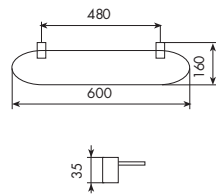

PORTASCOPINO D'APPOGGIO

CROMATO		ALTRE FINITURE	
01-8066	€	XX-8066	€ x M*

8068

APPLIQUE

CROMATO	
01-8068	€

ALTRE FINITURE	
XX-8068	€ x M*

8069

MENSOLA CRISTALLO