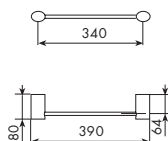

CROMATO		ALTRE FINITURE	
01-8059	€	XX-8059	€ x M*

8059/1

PORTABICCHIERE C/PORTASAPONE D'APPOGGIO

CROMATO		ALTRE FINITURE	
01-8059/1	€	XX-8059/1	€ x M*

8062/30

PORTASALVIETTE DA 30 CM

CROMATO		ALTRE FINITURE	
01-8062/30	€	XX-8062/30	€ x M*