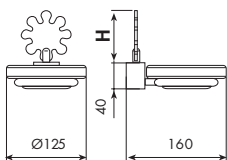

CROMATO

01-5552/B	€
-----------	---

ALTRE FINITURE

XX-5552/B	€	x M*
-----------	---	------

5553

PORTASAPONE SINGOLO IN PORCELLANA BIANCA

H = per quota altezza vedi pag. 619

CROMATO