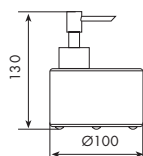

CROMATO

01-5570/B

€

ALTRE FINITURE

XX-5570/B

€

x M*