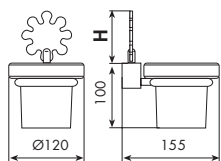

5551/B

PORTABICCHIERE SINGOLO IN PORCELLANA TESTA

DI MORO

H = per quota altezza vedi pag. 619

CROMATO

01-5551/B-N-01	leva nuvola
01-5551/B-R-01	leva raggio
01-5551/B-V-01	leva vento
01-5551/B-S-01	leva sole
01-5551/B-L-01	leva luna

ALTRE FINITURE

XX-5551/B-N-XX	leva nuvola	x M*
XX-5551/B-R-XX	leva raggio	x M*
XX-5551/B-V-XX	leva vento	x M*
XX-5551/B-S-XX	leva sole	x M*
XX-5551/B-L-XX	leva luna	x M*