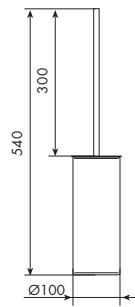

5566

PORTASCPINO D'APPOGGIO IN PORCELLANA BIANCA

CROMATO

01-5566	€
---------	---

ALTRE FINITURE

XX-5566	€	x M*
---------	---	------

5566/B

PORTASCOPINO D'APPOGGIO IN PORCELLANA  
TESTA DI MORO