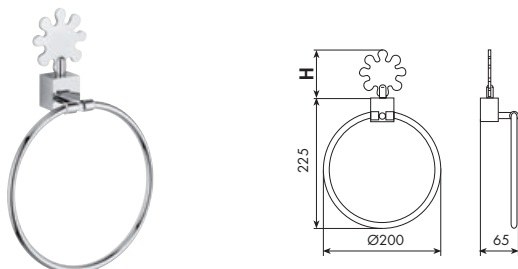

CROMATO	
01-5560-N-01	leva nuvola
01-5560-R-01	leva raggio
01-5560-V-01	leva vento
01-5560-S-01	leva sole
01-5560-L-01	leva luna

ALTRE FINITURE		
XX-5560-N-XX	leva nuvola	x M*
XX-5560-R-XX	leva raggio	x M*
XX-5560-V-XX	leva vento	x M*
XX-5560-S-XX	leva sole	x M*
XX-5560-L-XX	leva luna	x M*