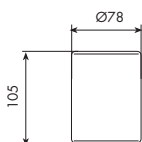

5552

BICCHIERE SINGOLO D'APPOGGIO IN PORCELLANA BIANCA

CROMATO

01-5552	€
---------	---

ALTRE FINITURE

XX-5552	€	x M*
---------	---	------

5552/B

BICCHIERE SINGOLO D'APPOGGIO IN PORCELLANA TESTA DI MORO

CROMATO

01-5552/B	€
-----------	---

ALTRE FINITURE

XX-5552/B	€	x M*
-----------	---	------

5553

PORTASAPONE SINGOLO IN PORCELLANA BIANCA

H = per quota altezza vedi pag. 619

CROMATO