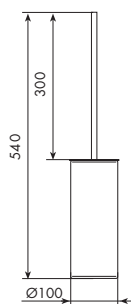

5566

PORTASCPINO D'APPOGGIO IN PORCELLANA BIANCA

CROMATO

01-5566	€

ALTRE FINITURE

XX-5566	€	x M*