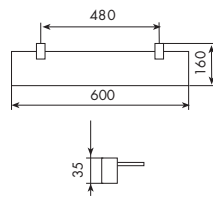

CROMATO

01-0969

€

ALTRE FINITURE

XX-0969

€

x M*