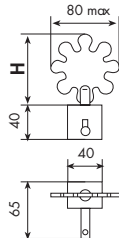

5563

APPENDIABITO

H = per quota altezza vedi pag. 619

CROMATO

01-5563-N-01	leva nuvola
01-5563-R-01	leva raggio
01-5563-V-01	leva vento
01-5563-S-01	leva sole
01-5563-L-01	leva luna

ALTRE FINITURE

XX-5563-N-XX	leva nuvola	x M*
XX-5563-R-XX	leva raggio	x M*
XX-5563-V-XX	leva vento	x M*
XX-5563-S-XX	leva sole	x M*
XX-5563-L-XX	leva luna	x M*