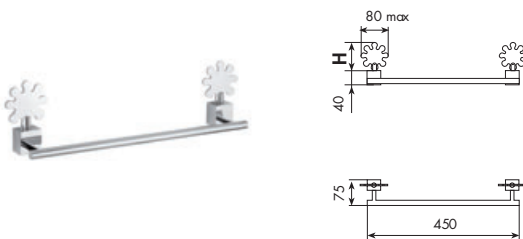

5562/30

**PORTASALVIETTE DA 30 CM**  
H = per quota altezza vedi pag. 619

CROMATO	
01-5562/30-N-01	leva nuvola
01-5562/30-R-01	leva raggio
01-5562/30-V-01	leva vento
01-5562/30-S-01	leva sole
01-5562/30-L-01	leva luna

ALTRE FINITURE		
XX-5562/30-N-XX	leva nuvola	x M*
XX-5562/30-R-XX	leva raggio	x M*
XX-5562/30-V-XX	leva vento	x M*
XX-5562/30-S-XX	leva sole	x M*
XX-5562/30-L-XX	leva luna	x M*

5562/45

**PORTASALVIETTE DA 45 CM**  
H = per quota altezza vedi pag. 619