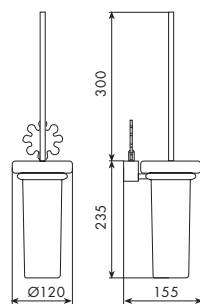

CROMATO

01-5565/B-N-01	leva nuvola
01-5565/B-R-01	leva raggio
01-5565/B-V-01	leva vento
01-5565/B-S-01	leva sole
01-5565/B-L-01	leva luna

ALTRE FINITURE

XX-5565/B-N-XX	leva nuvola	x M*
XX-5565/B-R-XX	leva raggio	x M*
XX-5565/B-V-XX	leva vento	x M*
XX-5565/B-S-XX	leva sole	x M*
XX-5565/B-L-XX	leva luna	x M*

5566

PORTASCPINO D'APPOGGIO IN PORCELLANA BIANCA