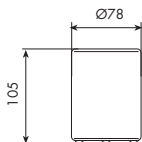

5552

BICCHIERE SINGOLO D'APPOGGIO IN PORCELLANA BIANCA

CROMATO

01-5552	€

ALTRE FINITURE

XX-5552	€	x M*