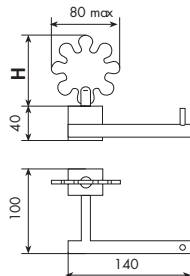

5564

PORTAROTOLO

H = per quota altezza vedi pag. 619

CROMATO

01-5564-N-01	leva nuvola
01-5564-R-01	leva raggio
01-5564-V-01	leva vento
01-5564-S-01	leva sole
01-5564-L-01	leva luna

ALTRE FINITURE

XX-5564-N-XX	leva nuvola	x M*
XX-5564-R-XX	leva raggio	x M*
XX-5564-V-XX	leva vento	x M*
XX-5564-S-XX	leva sole	x M*
XX-5564-L-XX	leva luna	x M*