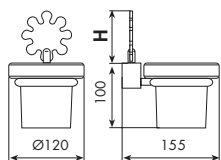

5551

PORTABICCHIERE SINGOLO IN PORCELLANA

BIANCA

H = per quota altezza vedi pag. 619

CROMATO

01-5551-N-01	leva nuvola
01-5551-R-01	leva raggio
01-5551-V-01	leva vento
01-5551-S-01	leva sole
01-5551-L-01	leva luna