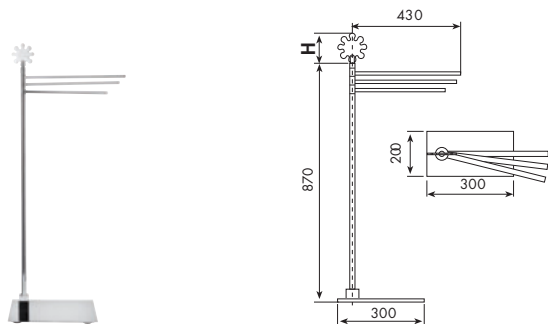

€

x M\*

5559

**PIANTANA PORTASALVIETTE**  
H = per quota altezza vedi pag. 619

CROMATO	
01-5559-N-01	leva nuvola
01-5559-R-01	leva raggio
01-5559-V-01	leva vento
01-5559-S-01	leva sole
01-5559-L-01	leva luna