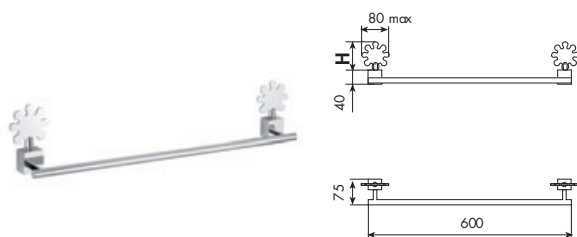

5562/60

PORTASALVIETTE DA 60 CM
H = per quota altezza vedi pag. 619

CROMATO	
01-5562/60-N-01	leva nuvola
01-5562/60-R-01	leva raggio
01-5562/60-V-01	leva vento
01-5562/60-S-01	leva sole
01-5562/60-L-01	leva luna

ALTRE FINITURE		
XX-5562/60-N-XX	leva nuvola	x M*
XX-5562/60-R-XX	leva raggio	x M*
XX-5562/60-V-XX	leva vento	x M*
XX-5562/60-S-XX	leva sole	x M*
XX-5562/60-L-XX	leva luna	x M*