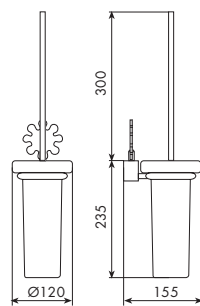

5565

PORTASCPINO IN PORCELLANA BIANCA

CROMATO

01-5565-N-01	leva nuvola
01-5565-R-01	leva raggio
01-5565-V-01	leva vento
01-5565-S-01	leva sole
01-5565-L-01	leva luna

ALTRE FINITURE

XX-5565-N-XX	leva nuvola	x M*
XX-5565-R-XX	leva raggio	x M*
XX-5565-V-XX	leva vento	x M*
XX-5565-S-XX	leva sole	x M*
XX-5565-L-XX	leva luna	x M*

5565/B

PORTASCPINO IN PORCELLANA TESTA DI MORO