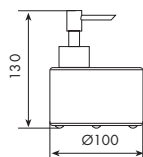

CROMATO

01-5570

€

ALTRE FINITURE

XX-5570

€

x M*

5570/B

DISPENSER D'APPOGGIO IN PORCELLANA TESTA DI MORO