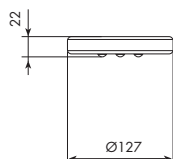

CROMATO

01-5554

€

ALTRE FINITURE

XX-5554

€

x M*

5554/B

PORTASAPONE SINGOLO D'APPOGGIO IN PORCELLANA TESTA MORO