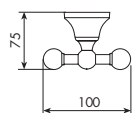

4062/60

PORTASALVIETTE DA 60 CM

CROMATO	
01-4062/60	€
01-4062/60/B	€

ALTRE FINITURE		
XX-4062/60	€	x M*
XX-4062/60/B	€	x M*

4063

APPENDIABITO

CROMATO

01-4063	€
01-4063/B	€