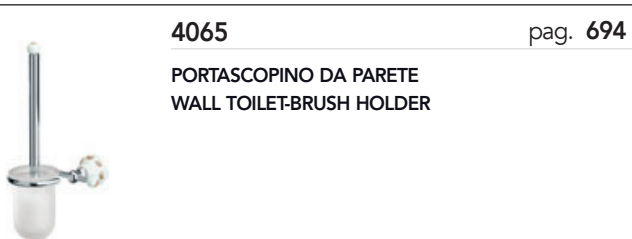

**4062/45** pag. **693**

PORTASALVIETTE DA 45 CM  
TOWEL RACK 45 CM

**4062/60** pag. **693**

PORTASALVIETTE DA 60 CM  
TOWEL RACK 60 CM

**4063** pag. **694**

APPENDIABITO  
HANGER

**4064** pag. **694**

PORTAROTOLO  
TOILET-ROLL HOLDER