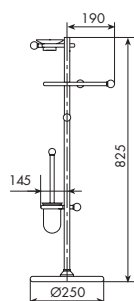

PIANTANA PORTAROTOLO E PORTASOPINO

Gli accessori bagno di queste serie vengono forniti con vetro acidato. Per ordinare la versione in ceramica aggiungere al codice: /C

All bath accessories for these collections are supplied with opaque glass. To order the ceramic version, please add "/C" to the article code.

CROMATO		ALTRE FINITURE	
01-4059/1	€	XX-4059/1	€ x M*
01-4059/1/B	€	XX-4059/1/B	€ x M*

4059/2