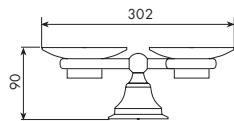

4057

PORTASAPONE DOPPIO DA PARETE

Gli accessori bagno di queste serie vengono forniti con vetro acidato. Per ordinare la versione in ceramica aggiungere al codice: /C

All bath accessories for these collections are supplied with opaque glass. To order the ceramic version, please add "/C" to the article code.

CROMATO		ALTRE FINITURE	
01-4057	€	XX-4057	€ x M*
01-4057/B	€	XX-4057/B	€ x M*

4058

PORTASAPONE DOPPIO D' APPOGGIO

Gli accessori bagno di queste serie vengono forniti con vetro acidato. Per ordinare la versione in ceramica aggiungere al codice: /C

All bath accessories for these collections are supplied with opaque glass. To order the ceramic version, please add "/C" to the article code.

CROMATO		ALTRE FINITURE	
01-4058	€	XX-4058	€ x M*
01-4058/B	€	XX-4058/B	€ x M*

4059

PIANTANA PORTASALVIETTE

CROMATO		ALTRE FINITURE	
01-4059	€	XX-4059	€ x M*
01-4059/B	€	XX-4059/B	€ x M*

4059/1

PIANTANA PORTAROTOLO E PORTASOPINO

Gli accessori bagno di queste serie vengono forniti con vetro acidato. Per ordinare la versione in ceramica aggiungere al codice: /C

All bath accessories for these collections are supplied with opaque glass. To order the ceramic version, please add "/C" to the article code.

CROMATO		ALTRE FINITURE	
01-4059/1	€	XX-4059/1	€ x M*
01-4059/1/B	€	XX-4059/1/B	€ x M*

4059/2

PIANTANA PORTASAPONE, PORTASALVIETTA, PORTAROTOLO E PORTASOPINO

Gli accessori bagno di queste serie vengono forniti con vetro acidato. Per ordinare la versione in ceramica aggiungere al codice: /C

All bath accessories for these collections are supplied with opaque glass. To order the ceramic version, please add "/C" to the article code.

CROMATO		ALTRE FINITURE	
01-4059/2	€	XX-4059/2	€ x M*
01-4059/2/B	€	XX-4059/2/B	€ x M*