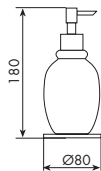

0854/1

DISPENSER D'APPOGGIO

CROMATO		ALTRE FINITURE	
01-0854/1	€	XX-0854/1	€ x M*

4055

PORTABICCHIERE C/PORTASAPONE DA PARETE

Gli accessori bagno di queste serie vengono forniti con vetro acidato. Per ordinare la versione in ceramica aggiungere al codice: /C

All bath accessories for these collections are supplied with opaque glass. To order the ceramic version, please add "/C" to the article code.