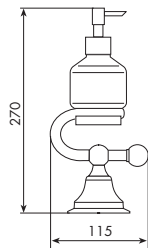

4054/1

DISPENSER D'APPOGGIO

CROMATO		ALTRE FINITURE	
01-4054/1	€	XX-4054/1	€ x M*
01-4054/1/B	€	XX-4054/1/B	€ x M*