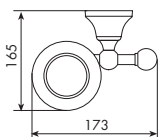

4053

PORTASAPONE SINGOLO DA PARETE

Gli accessori bagno di queste serie vengono forniti con vetro acidato. Per ordinare la versione in ceramica aggiungere al codice: /C

All bath accessories for these collections are supplied with opaque glass. To order the ceramic version, please add "/C" to the article code.

CROMATO			ALTRE FINITURE		
01-4053		€	XX-4053		€ x M*
01-4053/B		€	XX-4053/B		€ x M*