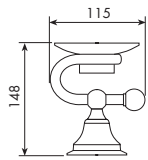

4054

PORTASAPONE SINGOLO D'APPOGGIO

Gli accessori bagno di queste serie vengono forniti con vetro acidato. Per ordinare la versione in ceramica aggiungere al codice: /C

All bath accessories for these collections are supplied with opaque glass. To order the ceramic version, please add "/C" to the article code.

CROMATO		ALTRE FINITURE	
01-4054	€	XX-4054	€ x M*
01-4054/B	€	XX-4054/B	€ x M*