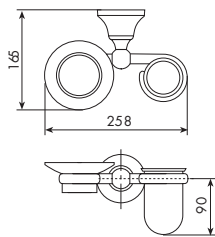

CROMATO		ALTRE FINITURE	
01-4055	€	XX-4055	€ x M*
01-4055/B	€	XX-4055/B	€ x M*

4056

PORTABICCHIERE C/PORTASAPONE D' APPOGGIO

Gli accessori bagno di queste serie vengono forniti con vetro acidato. Per ordinare la versione in ceramica aggiungere al codice: /C

All bath accessories for these collections are supplied with opaque glass. To order the ceramic version, please add "/C" to the article code.