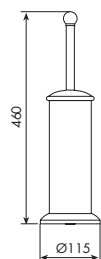

CROMATO

01-4065	€
01-4065/B	€

ALTRE FINITURE

XX-4065	€	x M*
XX-4065/B	€	x M*

4066

PORTASCOPINO D'APPOGGIO

CROMATO

01-4066	€
01-4066/B	€