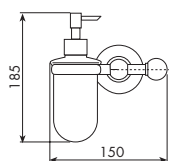

4053/2

DISPENSER DA PARETE SMALL

Gli accessori bagno di queste serie vengono forniti con vetro acidato. Per ordinare la versione in ceramica aggiungere al codice: /C

All bath accessories for these collections are supplied with opaque glass. To order the ceramic version, please add "/C" to the article code.

CROMATO			ALTRE FINITURE		
01-4053/2		€	XX-4053/2		€ x M*
01-4053/2/B		€	XX-4053/2/B		€ x M*