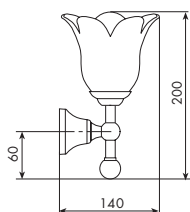

CROMATO

01-4068	€
01-4068/B	€

ALTRE FINITURE

XX-4068	€	x M*
XX-4068/B	€	x M*