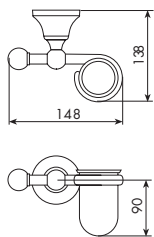

4051

PORTABICCHIERE SINGOLO DA PARETE

Gli accessori bagno di queste serie vengono forniti con vetro acidato. Per ordinare la versione in ceramica aggiungere al codice: /C

All bath accessories for these collections are supplied with opaque glass. To order the ceramic version, please add "/C" to the article code.

CROMATO			ALTRE FINITURE		
01-4051	decorata	€	XX-4051	decorata	€ x M*
01-4051/B	bianca	€	XX-4051/B	bianca	€ x M*