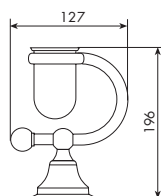

4052

PORTABICCHIERE SINGOLO D'APPOGGIO

Gli accessori bagno di queste serie vengono forniti con vetro acidato. Per ordinare la versione in ceramica aggiungere al codice: /C

All bath accessories for these collections are supplied with opaque glass. To order the ceramic version, please add "/C" to the article code.

CROMATO			ALTRE FINITURE		
01-4052		€	XX-4052		€ x M*
01-4052/B		€	XX-4052/B		€ x M*