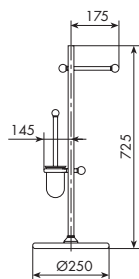

CROMATO		ALTRE FINITURE	
01-4058	€	XX-4058	€ x M*
01-4058/B	€	XX-4058/B	€ x M*

4059

**PIANTANA PORTASALVIETTE**

CROMATO		ALTRE FINITURE	
01-4059	€	XX-4059	€ x M*
01-4059/B	€	XX-4059/B	€ x M*

4059/1

**PIANTANA PORTAROTOLO E PORTASOPINO**