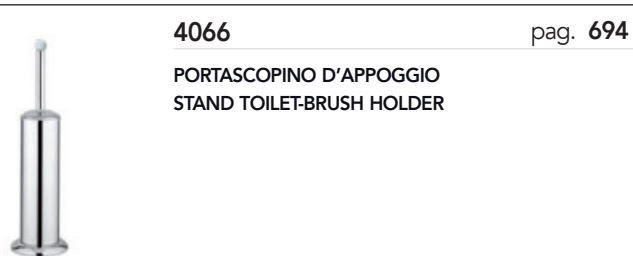

4069 pag. **695**

4066 pag. **694**

PORTASCOPIANO D'APPOGGIO
STAND TOILET-BRUSH HOLDER