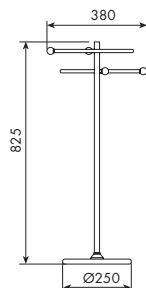

PORTASAPONE DOPPIO D' APPOGGIO

Gli accessori bagno di queste serie vengono forniti con vetro acidato. Per ordinare la versione in ceramica aggiungere al codice: /C

All bath accessories for these collections are supplied with opaque glass. To order the ceramic version, please add "/C" to the article code.

CROMATO		ALTRE FINITURE	
01-4058	€	XX-4058	€ x M*
01-4058/B	€	XX-4058/B	€ x M*

4059