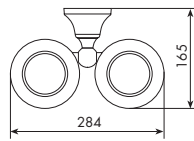

4057

PORTASAPONE DOPPIO DA PARETE

Gli accessori bagno di queste serie vengono forniti con vetro acidato. Per ordinare la versione in ceramica aggiungere al codice: /C

All bath accessories for these collections are supplied with opaque glass. To order the ceramic version, please add "/C" to the article code.

CROMATO		ALTRE FINITURE	
01-4057	€	XX-4057	€ x M*
01-4057/B	€	XX-4057/B	€ x M*

4058