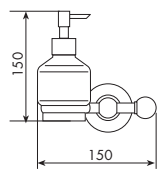

4053/1

DISPENSER DA PARETE

CROMATO			ALTRE FINITURE		
01-4053/1		€	XX-4053/1		€ x M*
01-4053/1/B		€	XX-4053/1/B		€ x M*