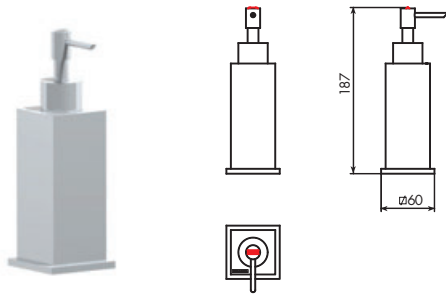

3354/1

DISPENSER D'APPOGGIO CON SWAROVSKI

CROMATO		ALTRE FINITURE	
01-3354/1	€	XX-3354/1	€ x M*

3359

PIANTANA PORTASALVIETTE CON SWAROVSKI