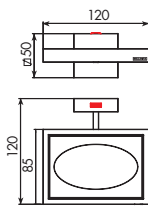

CROMATO
01-3353

€

ALTRE FINITURE

XX-3353

€

x M*

3353/1

DISPENSER DA PARETE CON SWAROVSKI