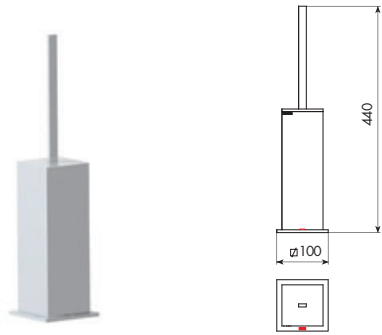

3366

PORTASCOPINO D'APPOGGIO CON SWAROVSKI

CROMATO		ALTRE FINITURE	
01-3366	€	XX-3366	€ x M*

3368

APPLIQUE CON SWAROVSKI