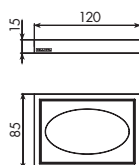

CROMATO
01-3354

€

ALTRE FINITURE

XX-3354

€

x M*