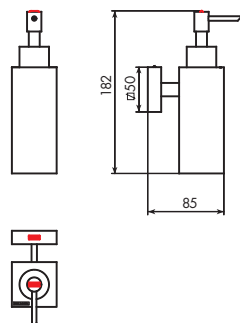

CROMATO
01-3353/1

€

ALTRE FINITURE

XX-3353/1

€

x M*

3354

PORTASAPONE SINGOLO D'APPOGGIO CON SWAROVSKI

CROMATO
01-3354

€

ALTRE FINITURE

XX-3354

€

x M*