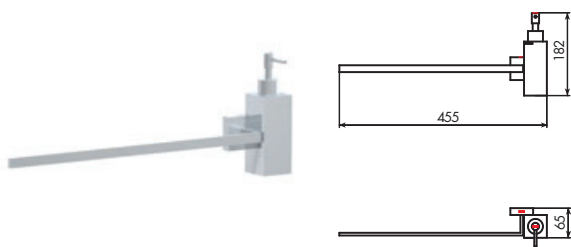

CROMATO		ALTRE FINITURE	
01-3373	€	XX-3373	€ x M*