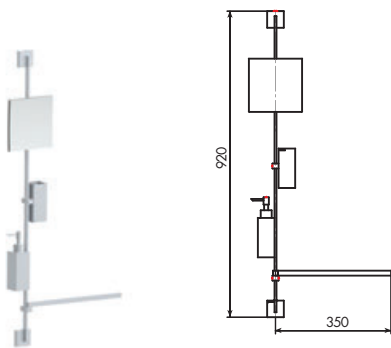

CROMATO		ALTRE FINITURE	
01-3370/60	€	XX-3370/60	€ x M*

3371

PORTASALVIETTE A RASTRELLIERA CON SWAROVSKI

CROMATO		ALTRE FINITURE	
01-3371	€	XX-3371	€ x M*

3372

SET A MURO C/SPECCHIO, PORTABICCHIERE, DISPENSER E PORTASALVIETTE CON SWAROVSKI