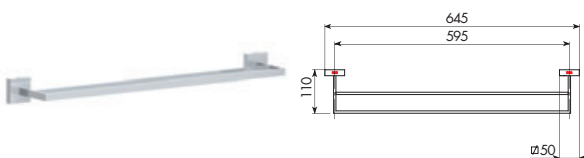

CROMATO		ALTRE FINITURE	
01-3369	€	XX-3369	€ x M*

3370/45

PORTASALVIETTE DOPPIO DA 45 CM CON SWAROVSKI

CROMATO		ALTRE FINITURE	
01-3370/45	€	XX-3370/45	€ x M*

3370/60

PORTASALVIETTE DOPPIO DA 60 CM CON SWAROVSKI