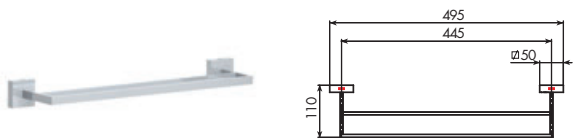

CROMATO		ALTRE FINITURE	
01-3369	€	XX-3369	€ x M*

3370/45

PORTASALVIETTE DOPPIO DA 45 CM CON SWAROVSKI

CROMATO		ALTRE FINITURE	
01-3370/45	€	XX-3370/45	€ x M*

3370/60

PORTASALVIETTE DOPPIO DA 60 CM CON SWAROVSKI