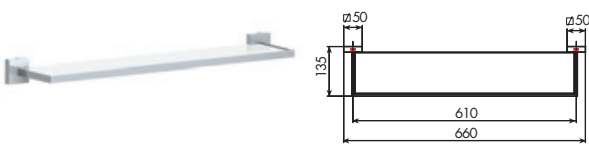

CROMATO		ALTRE FINITURE	
01-3369	€	XX-3369	€ x M*

3370/45

PORTASALVIETTE DOPPIO DA 45 CM CON SWAROVSKI

CROMATO		ALTRE FINITURE	
01-3370/45	€	XX-3370/45	€ x M*

3370/60

PORTASALVIETTE DOPPIO DA 60 CM CON SWAROVSKI