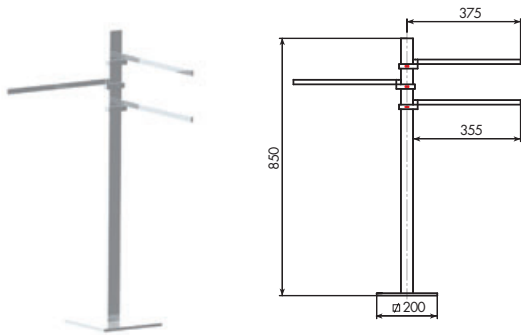

3354/1

DISPENSER D'APPOGGIO CON SWAROVSKI

CROMATO		ALTRE FINITURE	
01-3354/1	€	XX-3354/1	€ x M*

3359

PIANTANA PORTASALVIETTE CON SWAROVSKI

CROMATO		ALTRE FINITURE	
01-3359	€	XX-3359	€ x M*

3359/2

PIANTANA CON DISPENSER, PORTASALVIETTE, PORTAROTOLO E PORTASCIOPINO CON SWAROVSKI