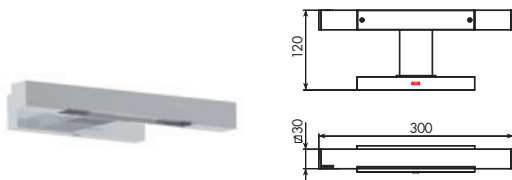

CROMATO		ALTRE FINITURE	
01-3368	€	XX-3368	€ x M*

3369

MENSOLA CRISTALLO CON SWAROVSKI