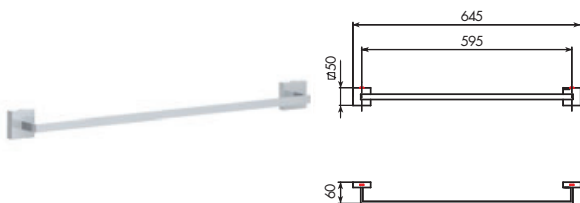

3362/45

PORTASALVIETTE DA 45 CM CON SWAROVSKI

CROMATO	ALTRE FINITURE
01-3362/45 €	XX-3362/45 € x M*

3362/60

PORTASALVIETTE DA 60 CM CON SWAROVSKI

CROMATO	ALTRE FINITURE
01-3362/60 €	XX-3362/60 € x M*

3363

APPENDIABITO CON SWAROVSKI