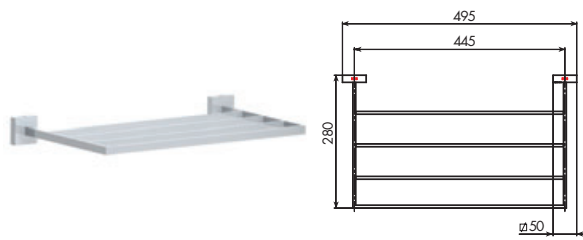

3371

PORTASALVIETTE A RASTRELLIERA CON SWAROVSKI

CROMATO		ALTRE FINITURE	
01-3371	€	XX-3371	€ x M*

3372

SET A MURO C/SPECCHIO, PORTABICCHIERE, DISPENSER E PORTASALVIETTE CON SWAROVSKI