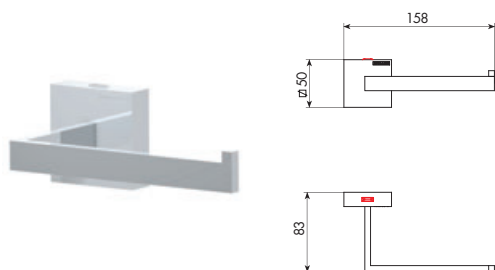

CROMATO	ALTRE FINITURE
01-3364 €	XX-3364 € x M*

3365

PORTASOPINO DA PARETE CON SWAROVSKI