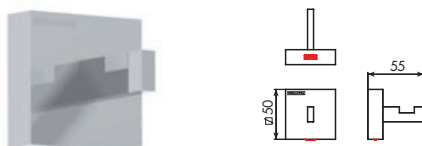

3362/45

PORTASALVIETTE DA 45 CM CON SWAROVSKI

CROMATO	ALTRE FINITURE
01-3362/45 €	XX-3362/45 € x M*

3362/60

PORTASALVIETTE DA 60 CM CON SWAROVSKI

CROMATO	ALTRE FINITURE
01-3362/60 €	XX-3362/60 € x M*

3363

APPENDIABITO CON SWAROVSKI