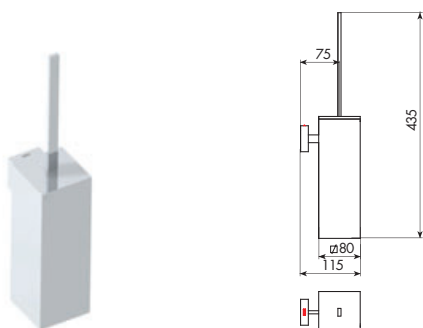

CROMATO	ALTRE FINITURE
01-3363 €	XX-3363 € x M*

3364

PORTAROTOLO CON SWAROVSKI

CROMATO	ALTRE FINITURE
01-3364 €	XX-3364 € x M*

3365

PORTASOPINO DA PARETE CON SWAROVSKI

CROMATO	ALTRE FINITURE
01-3365 €	XX-3365 € x M*