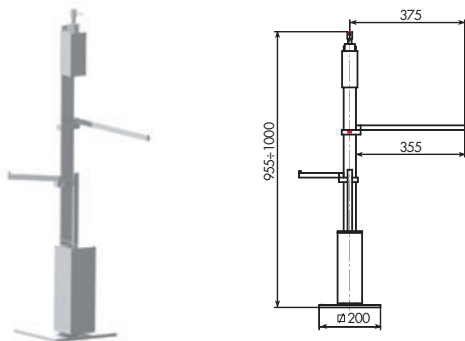

3354/1

DISPENSER D'APPOGGIO CON SWAROVSKI

CROMATO		ALTRE FINITURE	
01-3354/1	€	XX-3354/1	€ x M*

3359

PIANTANA PORTASALVIETTE CON SWAROVSKI

CROMATO		ALTRE FINITURE	
01-3359	€	XX-3359	€ x M*

3359/2

PIANTANA CON DISPENSER, PORTASALVIETTE, PORTAROTOLO E PORTASCIOPINO CON SWAROVSKI