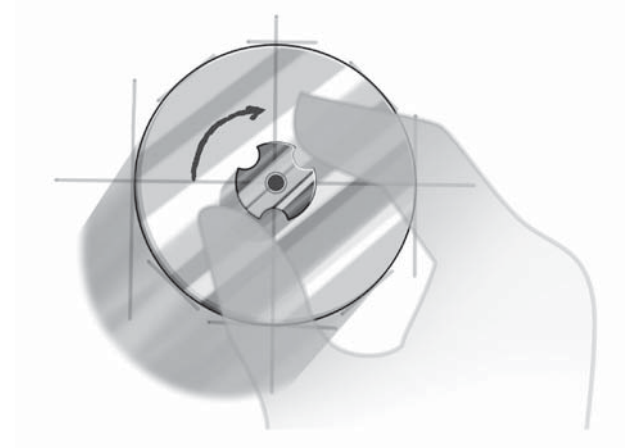

ВОДОСГОН

71183
ВОДОСГОН
ДЛЯ ДУШ. КАБИНЫ
24.18.02

LANGBERGER®

РАЗНОЕ

ACCESSORIES

КОМПАКТНАЯ БЕЛЬЕВАЯ СУШКА „СТРУНА”

Данная модель на 20% более компактная, чем другие аналогичные сушики. Та же длина, но какая экономия пространства!

Эргономичный замок «гайка»

70295

СУШКА БЕЛЬЕВАЯ "СТРУНА"
КВАДРАТНАЯ (МАКСИМАЛЬНАЯ ДЛИНА 2,5М)

08.08.06

Ножки табурета выполнены из анодированного алюминия с матовым покрытием. Изделия из анодированного алюминиевого сплава не подвергаются коррозии, обладают высокой прочностью. Эргономичная поверхность сидения с противоскользящей текстурой обеспечивает максимальный комфорт