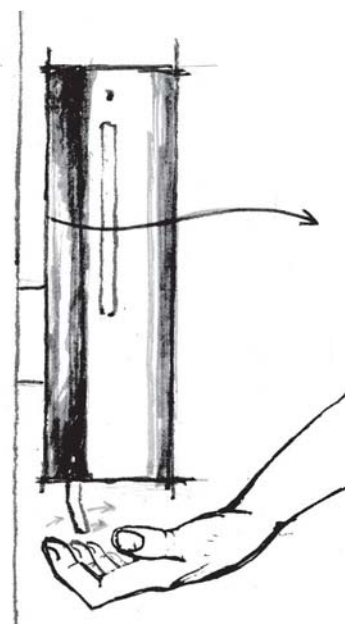

ХРОМИРОВАННЫЙ ДИСПЕНСЕР К СТЕНЕ

72169

ДИСПЕНСЕР ХРОМИРОВАННЫЙ
К СТЕНЕ 300 МЛ (L&C)

08.18.08

Современный диспенсер для жидкого мыла с индикатором уровня жидкости и закрывающейся крышкой. Подходит как для использования дома, так и для общественных ванных комнат.