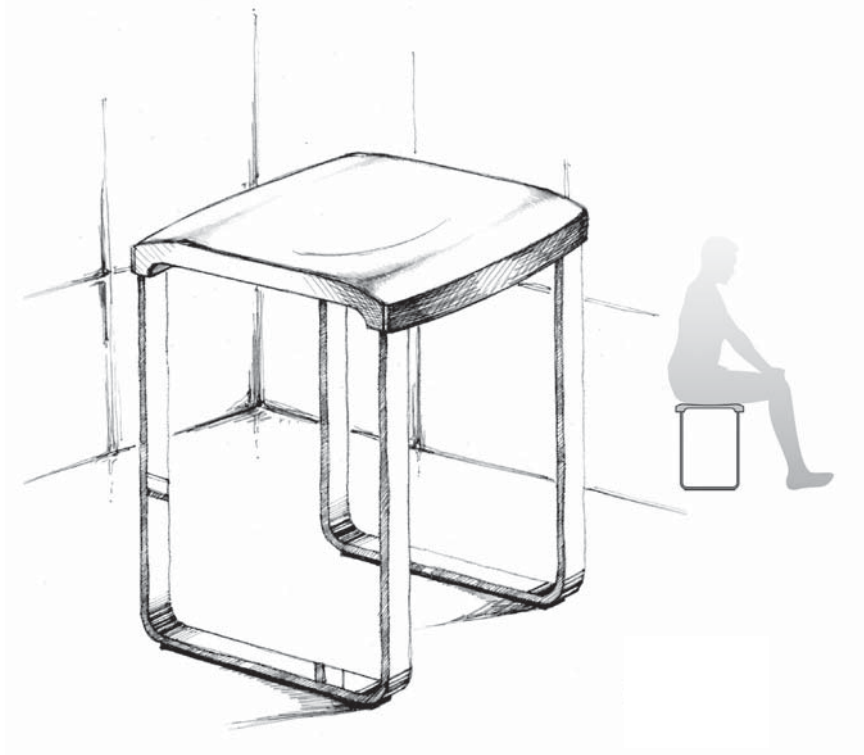

ВОДОСГОН

71183
ВОДОСГОН
ДЛЯ ДУШ. КАБИНЫ
24.18.02

LANGBERGER®

РАЗНОЕ

ACCESSORIES

КОМПАКТНАЯ БЕЛЬЕВАЯ СУШКА „СТРУНА”

Данная модель на 20% более компактная, чем другие аналогичные сушики. Та же длина, но какая экономия пространства!

Эргономичный замок «гайка»

70295

СУШКА БЕЛЬЕВАЯ "СТРУНА"
КВАДРАТНАЯ (МАКСИМАЛЬНАЯ ДЛИНА 2,5М)

08.08.06

Ножки табурета выполнены из анодированного алюминия с матовым покрытием. Изделия из анодированного алюминиевого сплава не подвергаются коррозии, обладают высокой прочностью. Эргономичная поверхность сидения с противоскользящей текстурой обеспечивает максимальный комфорт