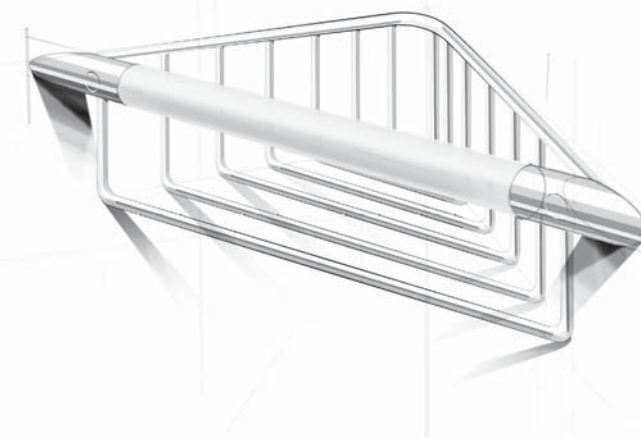

LANGEBERGER®

ПОЛКИ

ACCESSORIES

ПОЛКА - ПОРУЧЕНЬ

Поручень для душа с полкой
позволяет вам более практично
использовать пространство в углу

72155

ПОЛКА - ПОРУЧЕНЬ
ДЛЯ ДУША FOOTREST

24.07.24