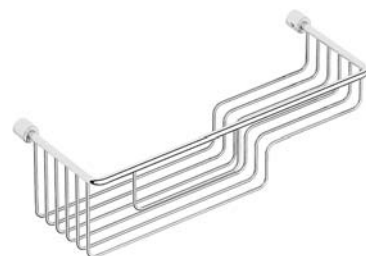

ХРОМИРОВАННЫЙ ДИСПЕНСЕР К СТЕНЕ

72169

ДИСПЕНСЕР ХРОМИРОВАННЫЙ
К СТЕНЕ 300 МЛ (L&C)

08.18.08

Современный диспенсер для жидкого мыла с индикатором уровня жидкости и закрывающейся крышкой. Подходит как для использования дома, так и для общественных ванных комнат.

70769

ДИСПЕНСЕР ХРОМИРОВАННЫЙ
К СТЕНЕ 250 МЛ (L&C)

06.18.10

МЫЛЬНИЦА

для душевых стоек

ACCESSORIES

Для установки мыльницы достаточно отвертки.
Регулируемый крепеж позволяет использовать
ее для стоек диаметром 18/ 20/ 22 мм.

76160

МЫЛЬНИЦА для душевых стоек
Ø18, Ø20, Ø22 мм

16.08.14

Универсальная прямоугольная форма мыльницы
позволяет ей вписаться в дизайн любой ванной
комнаты.

МЫЛЬНИЦЫ

ACCESSORIES

72160

МЫЛЬНИЦА "РЕШЕТКА"
К СТЕНЕ (L&C)

13.03.11

72260

МЫЛЬНИЦА "РЕШЕТКА"
ДВОЙНАЯ К СТЕНЕ (L&C)

26.05.12

72360

МЫЛЬНИЦА "РЕШЕТКА" 2-АЯ
ГЛУБОКАЯ К СТЕНЕ (L&C)

26.08.12

10560A