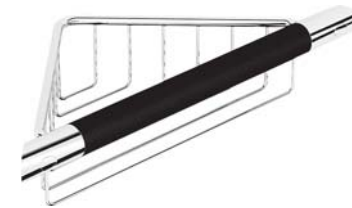

ПОЛКИ

ACCESSORIES

ПОЛКА - ПОРУЧЕНЬ

Поручень для душа с полкой
позволяет вам более практично
использовать пространство в углу

72155

ПОЛКА - ПОРУЧЕНЬ
ДЛЯ ДУША FOOTREST

24.07.24