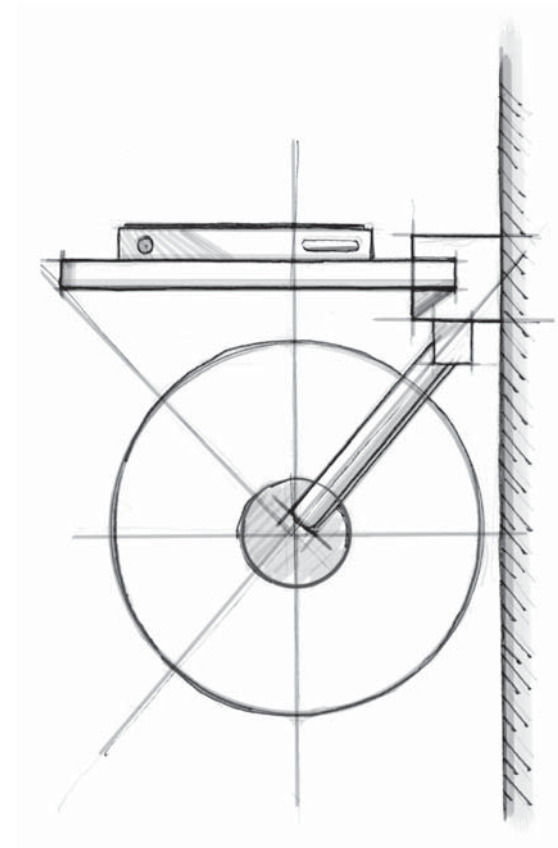

БУМАГОДЕРЖАТЕЛЬ СО СТЕКЛЯННОЙ ПОЛКОЙ