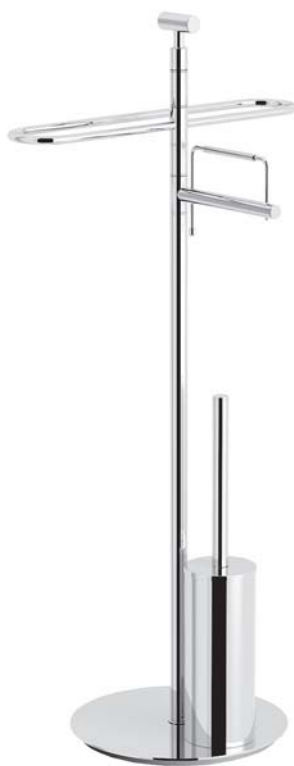

ACCESSORIES

СТОЙКИ

PAGE

66

70481

СТОЙКА НАПОЛЬНАЯ КВАДРАТНАЯ
(ЕРШ ХРОМИРОВАННЫЙ +
БД БЕЗ КРЫШКИ)

15.69.25

70781A

СТОЙКА НАПОЛЬНАЯ КРУГЛАЯ
(ЕРШ ХРОМИРОВАННЫЙ +
БД БЕЗ КРЫШКИ + ПОЛКА)

40.98.28

70281

СТОЙКА НАПОЛЬНАЯ КРУГЛАЯ
(ЕРШ ХРОМИРОВАННЫЙ +
БД БЕЗ КРЫШКИ)

15.69.32

LANGERGER®

СТОЙКИ

ACCESSORIES

70581A

СТОЙКА НАПОЛЬНАЯ КРУГЛАЯ
(ЕРШ СТЕКЛО+БД БЕЗ КРЫШКИ
+ ОСВЕЖИТЕЛЬ ВОЗДУХА)

22.77.27

70381

СТОЙКА НАПОЛЬНАЯ
С 2-НЫМ ПОЛОТЕНЦЕДЕРЖАТЕЛЕМ

15.80.35

70281B

СТОЙКА НАПОЛЬНАЯ
КРУГЛАЯ