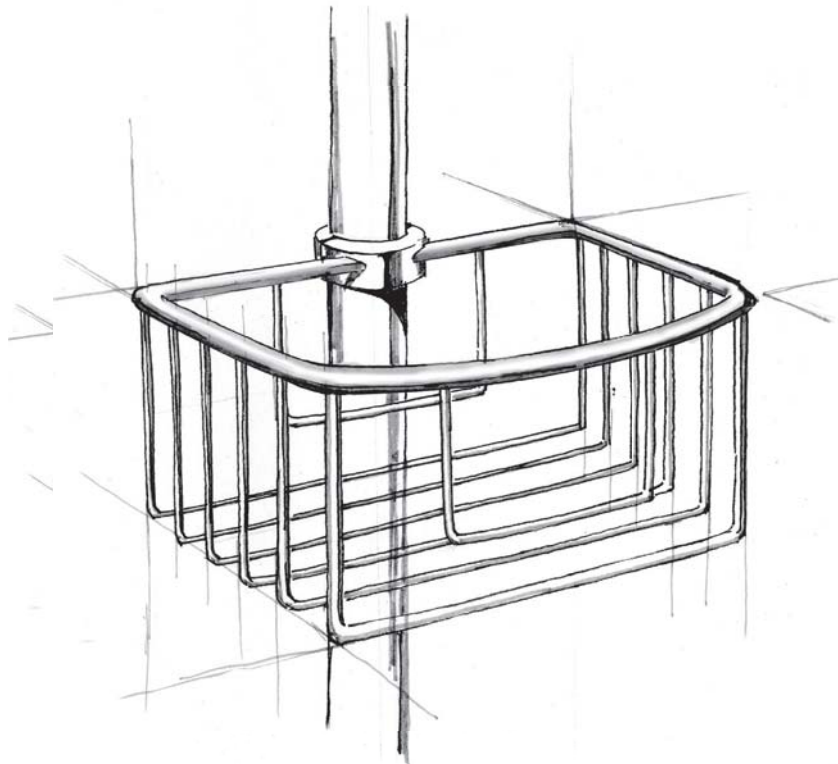

ХРОМИРОВАННЫЙ ДИСПЕНСЕР К СТЕНЕ

72169

ДИСПЕНСЕР ХРОМИРОВАННЫЙ
К СТЕНЕ 300 МЛ (L&C)

08.18.08

Современный диспенсер для жидкого мыла с индикатором уровня жидкости и закрывающейся крышкой. Подходит как для использования дома, так и для общественных ванных комнат.

70769

ДИСПЕНСЕР ХРОМИРОВАННЫЙ
К СТЕНЕ 250 МЛ (L&C)

06.18.10

МЫЛЬНИЦА

для душевых стоек

ACCESSORIES

Для установки мыльницы достаточно отвертки.
Регулируемый крепеж позволяет использовать
ее для стоек диаметром 18/ 20/ 22 мм.

76160

МЫЛЬНИЦА для душевых стоек
Ø18, Ø20, Ø22 мм

16.08.14

Универсальная прямоугольная форма мыльницы
позволяет ей вписаться в дизайн любой ванной
комнаты.

МЫЛЬНИЦЫ

ACCESSORIES

72160

МЫЛЬНИЦА "РЕШЕТКА"
К СТЕНЕ (L&C)