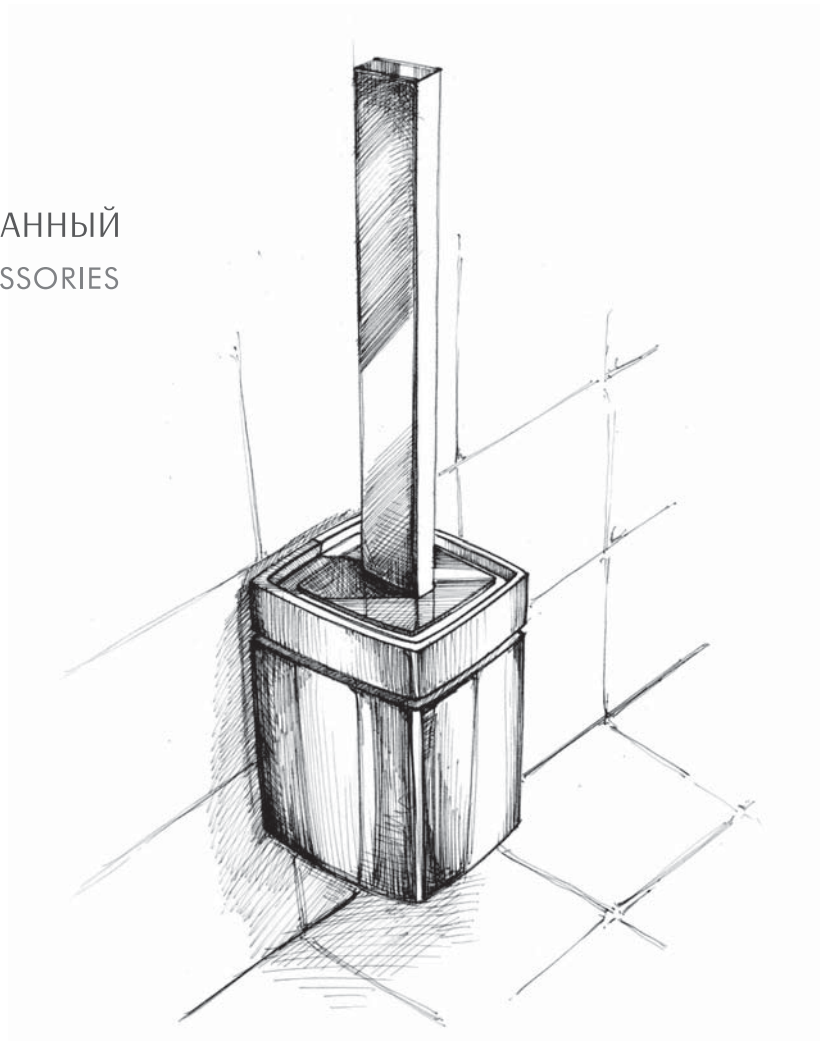

ЕРШ

ХРОМИРОВАННЫЙ

ACCESSORIES

Аксессуар выполнен из матового стекла и хромированной латуни, палка ерша выполнена из пластика. Данный ерш доступен в напольной и настенной моделях.