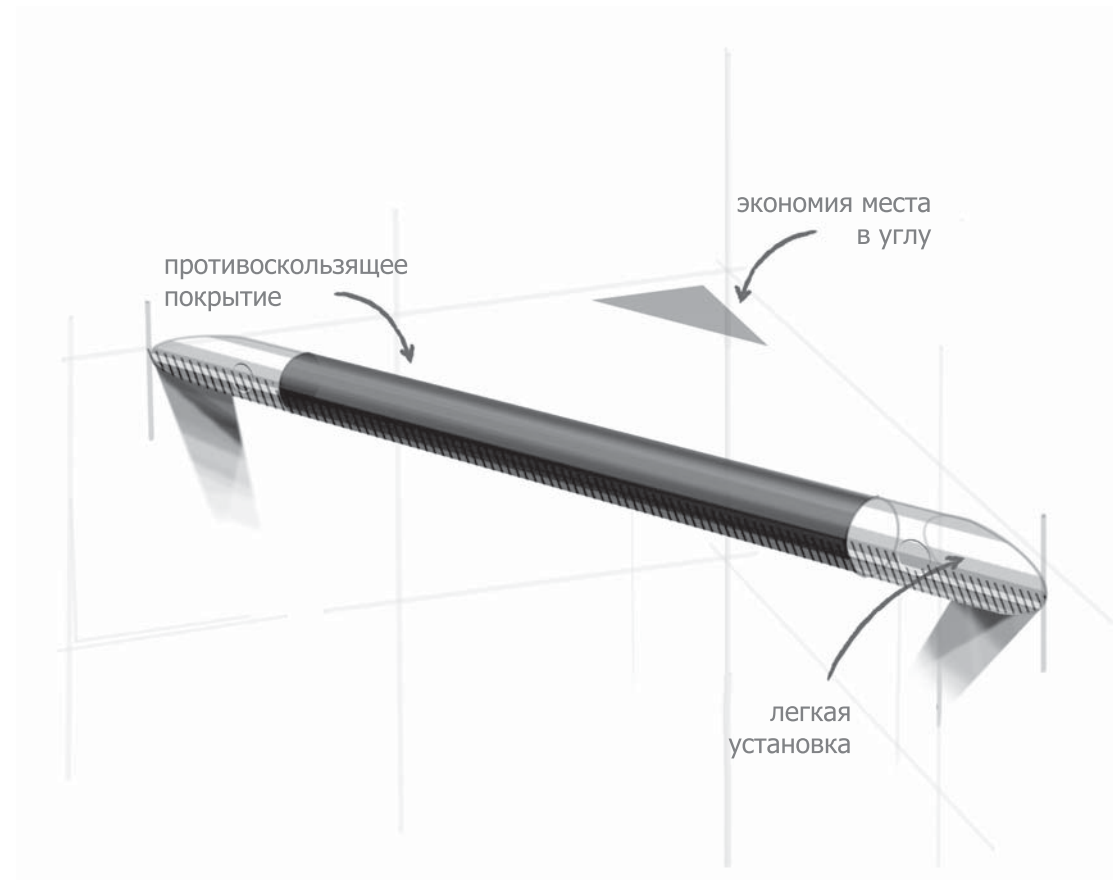

ПОЛКА ДЛЯ ДУША
2-ЭТАЖНАЯ ПРЯМАЯ С ПЛАСТИКОМ

22.38.11

LANGBERGER®

ПОРУЧЕНЬ
ДЛЯ ДУША FOOTREST
ACCESSORIES

71155

ПОРУЧЕНЬ ДЛЯ ДУША
FOOTREST ЧЕРНЫЙ

35.03.03

Поручень обеспечивает безопасность при движении в душевом пространстве