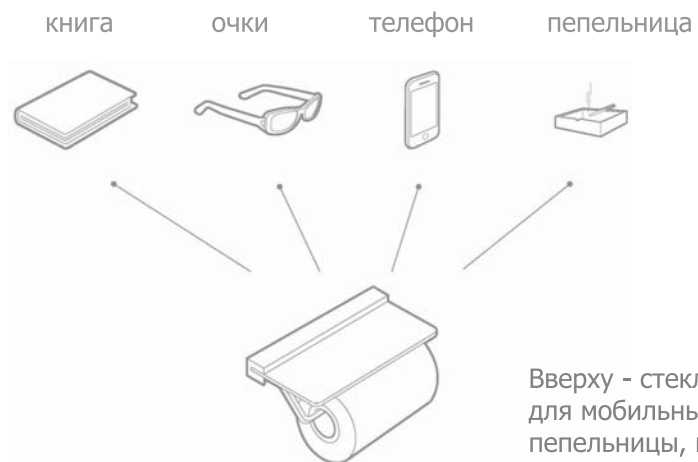

71131

КРЮЧОК
КВАДРАТНЫЙ САМОКЛЕЮЩИЙСЯ

05.05.04

71283-10-00

КРЮЧОК ДВОЙНОЙ
ДЛЯ ДУШЕВОЙ КАБИНЫ (ВОДОСГОНА)

04.08.05

Дополнительные крючки на стену, либо на перегородку душевой кабины. За счет пластиковой прокладки крючок подходит для стекла разной толщины – 6, 8, 10 мм.

Крючок для стены на клейкой основе в виде пленки 3М удобен в установке, и может быть закреплен на любой поверхности.

ACCESSORIES

РАЗНОЕ

79

РАЗНОЕ

ACCESSORIES

32041B

**БУМАГОДЕРЖАТЕЛЬ
СО СТЕКЛЯННОЙ ПОЛКОЙ**

20.10.13

Вверху - стеклянная полка создана для мобильных телефонов, очков, пепельницы, или книги

БУМАГОДЕРЖАТЕЛЬ СО СТЕКЛЯННОЙ ПОЛКОЙ

Данный водосгон имеет съемную торцевую заглушку для легкой замены резинового элемента