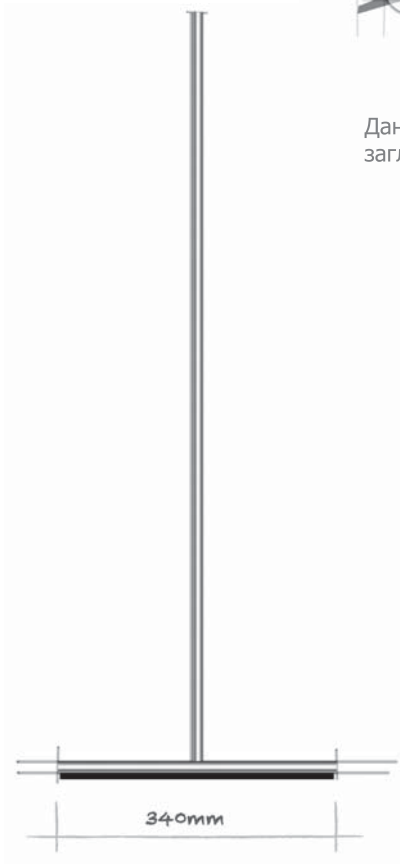

Данный водосгон имеет съемную торцевую заглушку для легкой замены резинового элемента