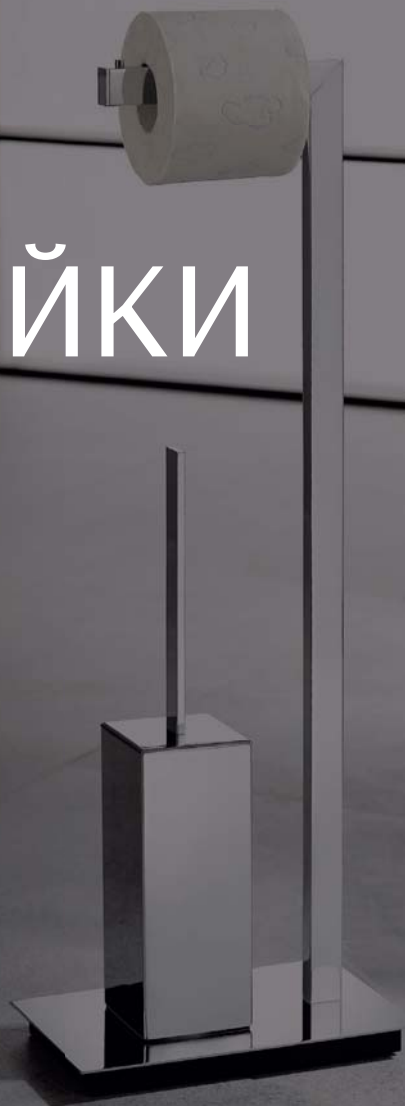

ACCESSORIES

СТОЙКИ

PAGE

66

70481

СТОЙКА НАПОЛЬНАЯ КВАДРАТНАЯ
(ЕРШ ХРОМИРОВАННЫЙ +
БД БЕЗ КРЫШКИ)

15.69.25

70781A