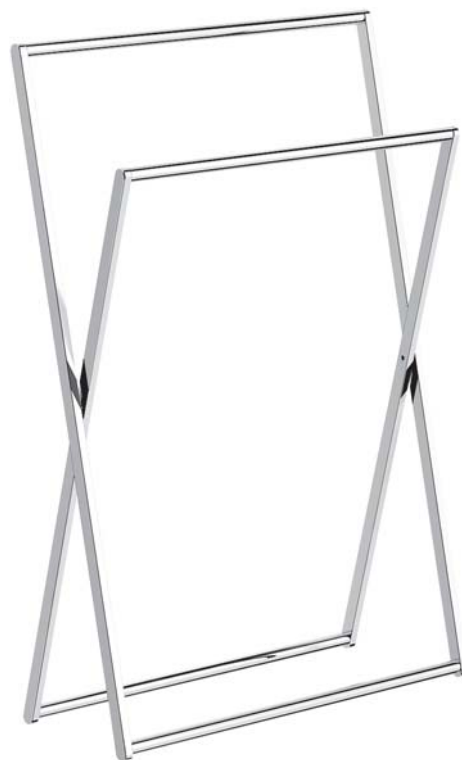

70581A

СТОЙКА НАПОЛЬНАЯ КРУГЛАЯ
(ЕРШ СТЕКЛО+БД БЕЗ КРЫШКИ
+ ОСВЕЖИТЕЛЬ ВОЗДУХА)

22.77.27

70381

СТОЙКА НАПОЛЬНАЯ
С 2-НЫМ ПОЛОТЕНЦЕДЕРЖАТЕЛЕМ

15.80.35

70281B

СТОЙКА НАПОЛЬНАЯ
КРУГЛАЯ

15.69.32

65 66 67 68

70182

СТОЙКА К СТЕНЕ КРУГЛАЯ
(ЕРШ ХРОМИРОВАННЫЙ +
БД БЕЗ КРЫШКИ + ЗАПАСНОЙ РУЛОН)
24.66.22

73181

СТОЙКА РАСКЛАДНАЯ
ДЛЯ ПОЛОТЕНЕЦ
60.90.28

LANGEBERGER®

ПОЛКИ