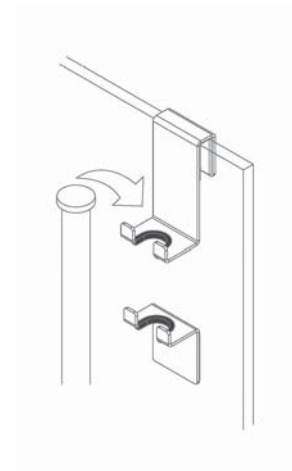

71131

КРЮЧОК
КВАДРАТНЫЙ САМОКЛЕЮЩИЙСЯ

05.05.04

71283-10-00

КРЮЧОК ДВОЙНОЙ
ДЛЯ ДУШЕВОЙ КАБИНЫ (ВОДОСГОНА)

04.08.05

Дополнительные крючки на стену, либо на перегородку душевой кабины. За счет пластиковой прокладки крючок подходит для стекла разной толщины – 6, 8, 10 мм.

Крючок для стены на клейкой основе в виде пленки 3М удобен в установке, и может быть закреплен на любой поверхности.

ACCESSORIES

РАЗНОЕ

79

РАЗНОЕ

ACCESSORIES

32041B

**БУМАГОДЕРЖАТЕЛЬ
СО СТЕКЛЯННОЙ ПОЛКОЙ**