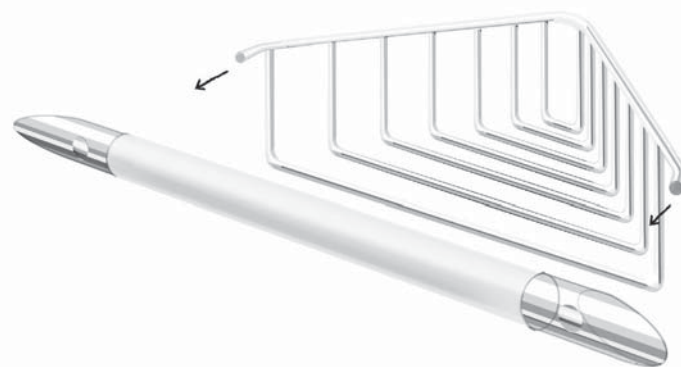

LANGEBERGER®

ПОЛКИ

ACCESSORIES

ПОЛКА - ПОРУЧЕНЬ

Поручень для душа с полкой
позволяет вам более практично
использовать пространство в углу

72155

ПОЛКА - ПОРУЧЕНЬ
ДЛЯ ДУША FOOTREST

24.07.24