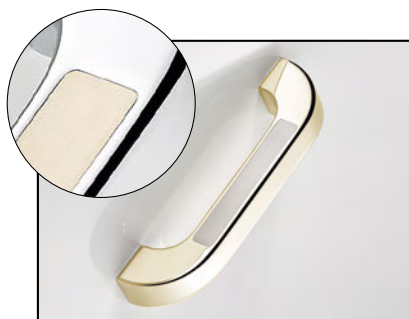

B16. BHGLM1P

Paire de poignées de bain
Glasgow insert metal

Glasgow bath handles
with metal inlay