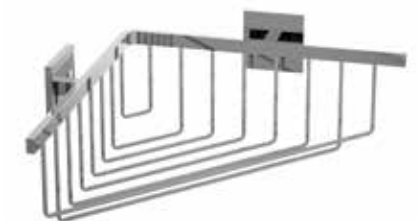

Low basket TOKIO SQUARE

300 x 90 x 135 mm

21183 | 68 £

Tall basket TOKIO SQUARE

300 x 130 x 135 mm

21184 | 80 £

Bar 45 TOKIO ROUND

484 x 50 x 70 mm

21163 | 47 £

Toilet roll holder without cover TOKIO ROUND

167.5 x 50 x 84 mm

21166 | 31 £

Corner basket TOKIO ROUND

195 x 100 x 195 mm

21171 | 67 £

Bar 45 TOKIO SQUARE

484 x 45 x 70 mm

21177 | 47 £

Toilet roll holder without cover TOKIO SQUARE

167.5 x 45 x 84 mm

21180 | 31 £

Corner basket TOKIO SQUARE

195 x 100 x 195 mm

21185 | 67 £

Bar 60 TOKIO ROUND

634 x 50 x 70 mm

21164 | 55 £

Bar 30 TOKIO ROUND

334 x 50 x 70 mm

21162 | 44 £

Bar 60 TOKIO SQUARE

634 x 45 x 70 mm