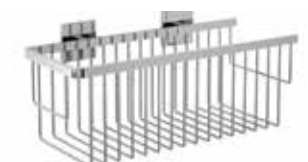

21165 | 38 £

Hook TOKIO ROUND

25 x 50 x 39.5 mm

21158 | 20 £

Low basket TOKIO ROUND

300 x 70 x 120 mm

21169 | 68 £

Tall basket TOKIO ROUND

300 x 110 x 120 mm

21170 | 80 £

Ring TOKIO SQUARE

170 x 195 x 50 mm

21179 | 38 £

Hook TOKIO SQUARE

24 x 45 x 39.5 mm

21172 | 20 £

Low basket TOKIO SQUARE

300 x 90 x 135 mm

21183 | 68 £

Tall basket TOKIO SQUARE

300 x 130 x 135 mm

21184 | 80 £

Bar 45 TOKIO ROUND

484 x 50 x 70 mm