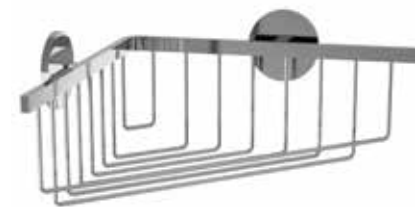

300 x 110 x 120 mm

21170 | 80 £

Ring TOKIO SQUARE

170 x 195 x 50 mm

21179 | 38 £

Hook TOKIO SQUARE

24 x 45 x 39.5 mm

21172 | 20 £

Low basket TOKIO SQUARE

300 x 90 x 135 mm

21183 | 68 £

Tall basket TOKIO SQUARE

300 x 130 x 135 mm

21184 | 80 £

Bar 45 TOKIO ROUND

484 x 50 x 70 mm

21163 | 47 £

Toilet roll holder without cover TOKIO ROUND

167.5 x 50 x 84 mm

21166 | 31 £

Corner basket TOKIO ROUND

195 x 100 x 195 mm

21171 | 67 £

Bar 45 TOKIO SQUARE