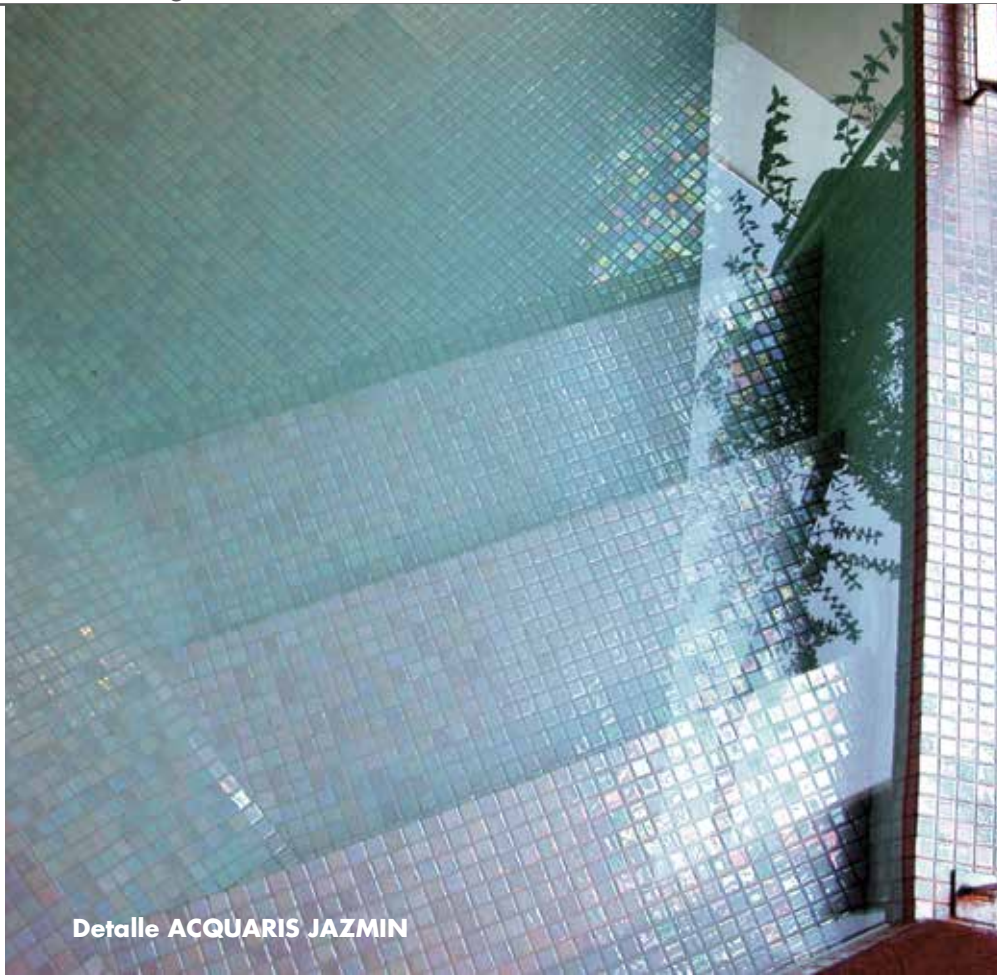

# Colección Acquaris

◀ Malla 31,6 x 31,6 cm.

◀ Pieza · pieces  
2,5 x 2,5 cm.

**Detalle ACQUARIS JAZMIN**

**ACQUARIS JAZMIN**

**G - 2400**

**Piscina interior ACQUARIS JAZMIN**

Piscina exterior ACQUARIS JAZMIN