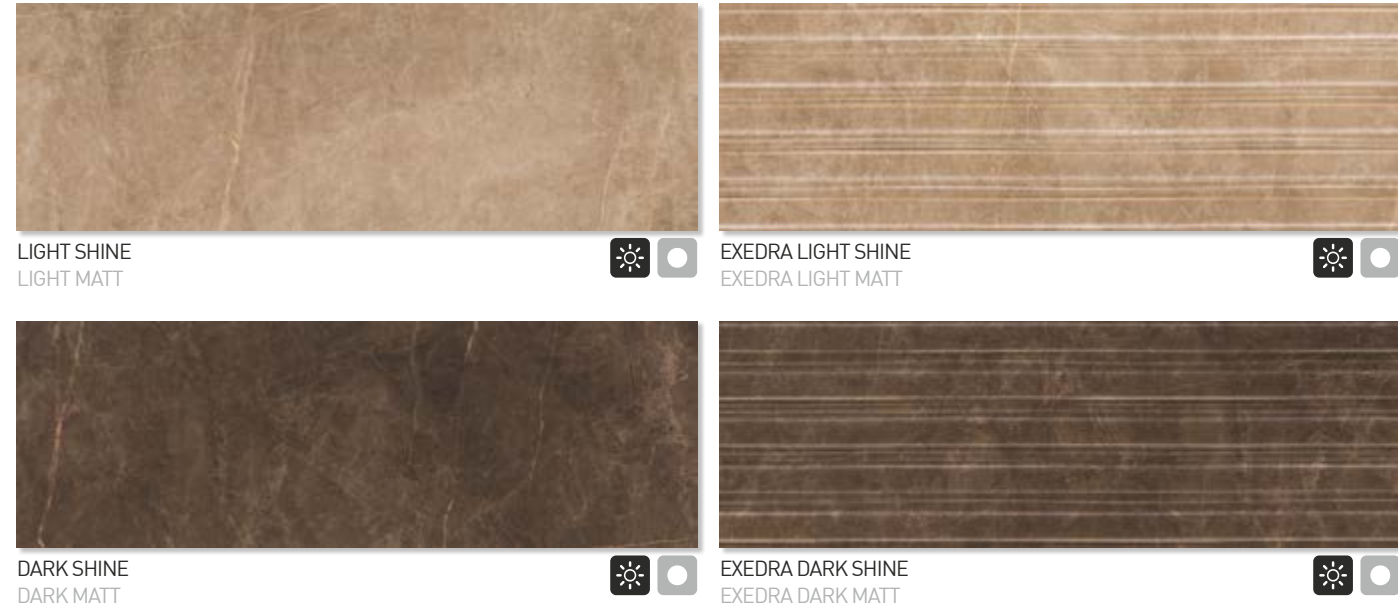

ACRA

EXCLUSIVE COLLECTION

WALL TILE + WHITE BODY + RECTIFIED + GLOSS / MATT

AZULEJO + PASTA BLANCA + RECTIFICADO + BRILLO / MATE

30x90 cm/11.8"x36"

COLOURS: / COLORES:

ADDITIONAL INFORMATION: / INFORMACIÓN ADICIONAL:

Aesthetic classification: V.2 SLIGHT VARIATION
Clasificación estética: V.2 PEQUEÑA VARIACIÓN

ACRA LIGHT SHINE
30x90 cm/11.8"x36" RC

EXEDRA LIGHT SHINE
30x90 cm/11.8"x36" RC

ACRA DARK SHINE
60x60 cm/24"x24" RC [PR]