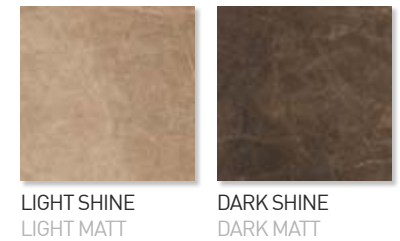

ACRA

EXCLUSIVE COLLECTION

WALL TILE + WHITE BODY + RECTIFIED + GLOSS / MATT

AZULEJO + PASTA BLANCA + RECTIFICADO + BRILLO / MATE

30x90 cm/11.8"x36"

COLOURS: / COLORES:

ADDITIONAL INFORMATION: / INFORMACIÓN ADICIONAL:

Aesthetic classification: V.2 SLIGHT VARIATION
Clasificación estética: V.2 PEQUEÑA VARIACIÓN

ACRA LIGHT SHINE
30x90 cm/11.8"x36" RC

EXEDRA LIGHT SHINE
30x90 cm/11.8"x36" RC

ACRA DARK SHINE
60x60 cm/24"x24" RC [PR]

COORDINATED FLOOR TILE: / PAVIMENTO COORDINADO:
ACRA
GLAZED PORCELAIN + RECTIFIED + GLOSS / MATT
PORCELÁNICO + RECTIFICADO + BRILLO / MATE

AVAILABLE FORMATS: / FORMATOS DISPONIBLES:

PIECES NAME NOMBRE DE LA PIEZA	SIZES (CM) FORMATOS (CM)	WORK SIZE (MM) FORMATO DE FABRICACIÓN (MM)	PRICE GROUP GRUPO DE PRECIO
ACRA RC	30x90 cm/11.8"x36"	300 x 900 x 8,7	M564
ACRA EXEDRA RC	30x90 cm/11.8"x36"	300 x 900 x 10,8	M624