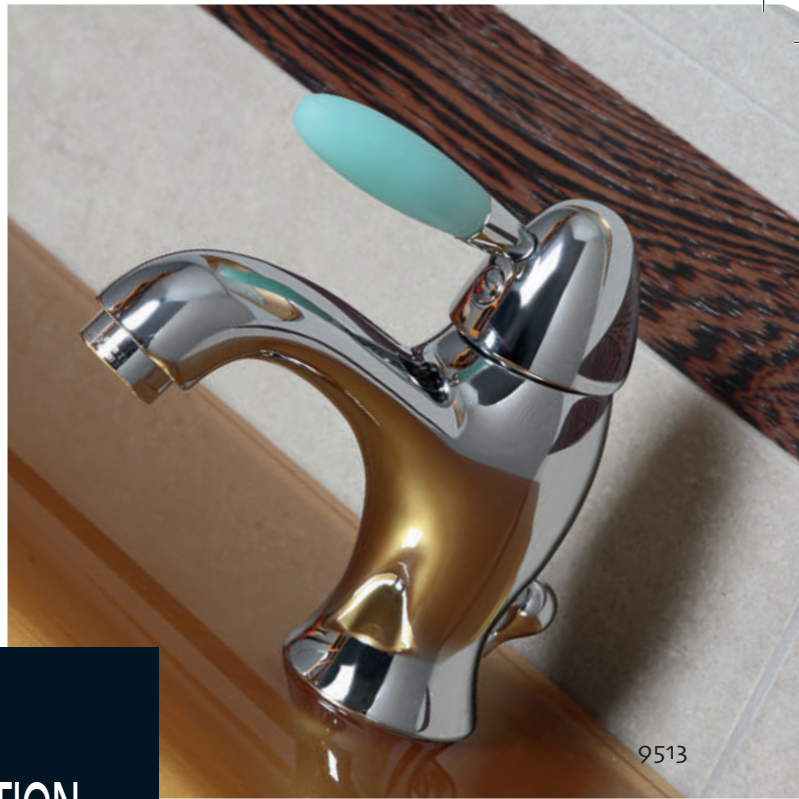

9513

bugnatese
RUBINETTERIA

ACTION
MODERNO

9513

9513

9502

9550

9502
Monocomando vasca esterno con duplex.
External bath mixer with duplex shower.

9550
Monocomando bordo vasca 3 fori con bocca deviatore.
3 ways bath mixer with spout diverter.

9508

9513

9508
Monocomando vasca esterno senza duplex.
External bath mixer without duplex shower.

9513
Monocomando lavabo scarico automatico 1" 1/4 con flex inox.
Single hole basin mixer pop-up 1" 1/4 with flex.

9523

9538

9530

9572

9523

Monocomando bidet scarico automatico 1" 1/4 con flex inox.
Single hole bidet mixer pop-up 1" 1/4 with flex.

9530

Monocomando doccia incasso.
Built-in shower mixer.