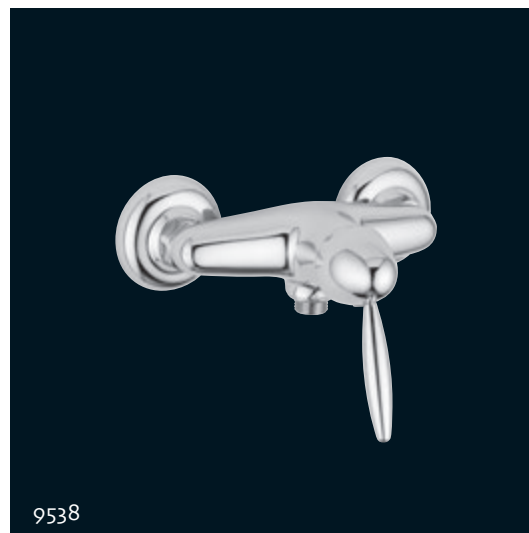

9513

bugnatese
RUBINETTERIA

ACTION
MODERNO

9513

9513

9502

9550

9502
Monocomando vasca esterno con duplex.
External bath mixer with duplex shower.

9550
Monocomando bordo vasca 3 fori con bocca deviatore.
3 ways bath mixer with spout diverter.

9508

9513

9508
Monocomando vasca esterno senza duplex.
External bath mixer without duplex shower.

9513
Monocomando lavabo scarico automatico 1" 1/4 con flex inox.
Single hole basin mixer pop-up 1" 1/4 with flex.

9523

9538

9530

9572

9523

Monocomando bidet scarico automatico 1" 1/4 con flex inox.
Single hole bidet mixer pop-up 1" 1/4 with flex.

9530

Monocomando doccia incasso.
Built-in shower mixer.

9538

Monocomando doccia esterno senza duplex.
External shower mixer without duplex.

9572

Monocomando incasso con deviatore automatico.
Built-in mixer with automatic diverter.

ACTION