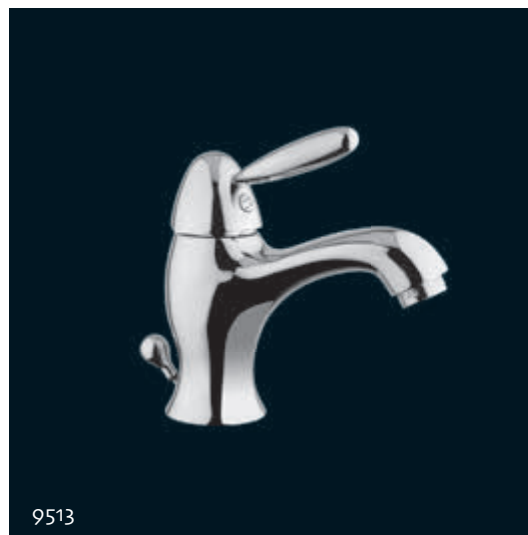

9513

bugnatese
RUBINETTERIA

ACTION
MODERNO

9513

9513

9502

9550

9502
Monocomando vasca esterno con duplex.
External bath mixer with duplex shower.

9550
Monocomando bordo vasca 3 fori con bocca deviatore.
3 ways bath mixer with spout diverter.

9508

9513

9508
Monocomando vasca esterno senza duplex.
External bath mixer without duplex shower.

9513
Monocomando lavabo scarico automatico 1" 1/4 con flex inox.
Single hole basin mixer pop-up 1" 1/4 with flex.

9523

9538

9530

9572

9523

Monocomando bidet scarico automatico 1" 1/4 con flex inox.
Single hole bidet mixer pop-up 1" 1/4 with flex.

9530

Monocomando doccia incasso.
Built-in shower mixer.