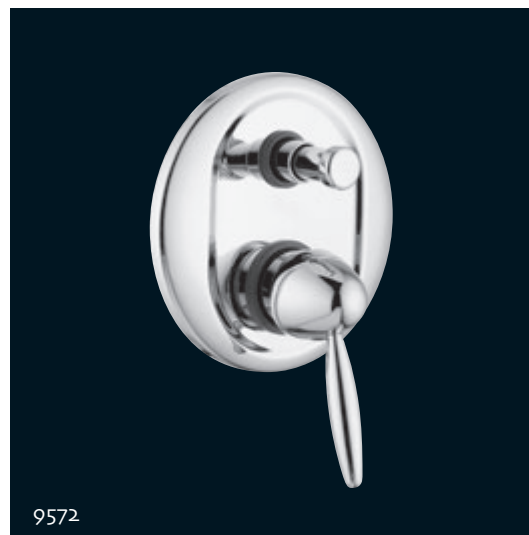

9513

bugnatese
RUBINETTERIA

ACTION
MODERNO

9513

9513

9502

9550

9502
Monocomando vasca esterno con duplex.
External bath mixer with duplex shower.

9550
Monocomando bordo vasca 3 fori con bocca deviatore.
3 ways bath mixer with spout diverter.

9508

9513

9508
Monocomando vasca esterno senza duplex.
External bath mixer without duplex shower.

9513
Monocomando lavabo scarico automatico 1" 1/4 con flex inox.
Single hole basin mixer pop-up 1" 1/4 with flex.

9523

9538

9530

9572

9523

Monocomando bidet scarico automatico 1" 1/4 con flex inox.
Single hole bidet mixer pop-up 1" 1/4 with flex.

9530

Monocomando doccia incasso.
Built-in shower mixer.