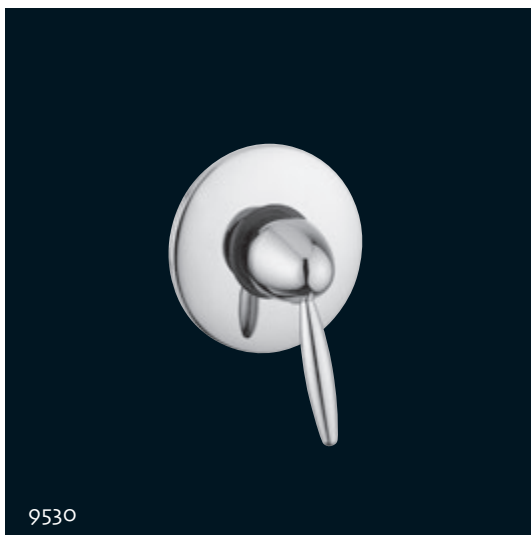

9513

bugnatese
RUBINETTERIA

ACTION
MODERNO

9513

9513

9502

9550

9502
Monocomando vasca esterno con duplex.
External bath mixer with duplex shower.

9550
Monocomando bordo vasca 3 fori con bocca deviatore.
3 ways bath mixer with spout diverter.

9508

9513

9508
Monocomando vasca esterno senza duplex.
External bath mixer without duplex shower.

9513
Monocomando lavabo scarico automatico 1" 1/4 con flex inox.
Single hole basin mixer pop-up 1" 1/4 with flex.

9523

9538

9530

9572

9523

Monocomando bidet scarico automatico 1" 1/4 con flex inox.
Single hole bidet mixer pop-up 1" 1/4 with flex.

9530

Monocomando doccia incasso.
Built-in shower mixer.

9538

Monocomando doccia esterno senza duplex.
External shower mixer without duplex.

9572

Monocomando incasso con deviatore automatico.
Built-in mixer with automatic diverter.

ACTION