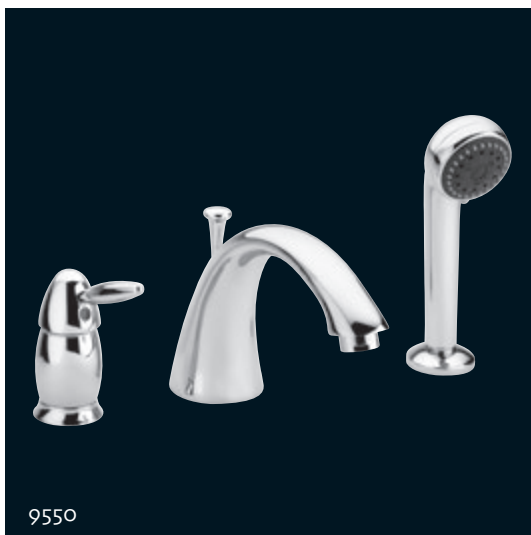

9513

bugnatese
RUBINETTERIA

ACTION
MODERNO

9513

9513

9502

9550

9502
Monocomando vasca esterno con duplex.
External bath mixer with duplex shower.

9550
Monocomando bordo vasca 3 fori con bocca deviatore.
3 ways bath mixer with spout diverter.

9508

9513

9508
Monocomando vasca esterno senza duplex.
External bath mixer without duplex shower.

9513
Monocomando lavabo scarico automatico 1" 1/4 con flex inox.
Single hole basin mixer pop-up 1" 1/4 with flex.

9523

9538

9530

9572

9523

Monocomando bidet scarico automatico 1" 1/4 con flex inox.
Single hole bidet mixer pop-up 1" 1/4 with flex.

9530

Monocomando doccia incasso.
Built-in shower mixer.

9538

Monocomando doccia esterno senza duplex.
External shower mixer without duplex.

9572

Monocomando incasso con deviatore automatico.
Built-in mixer with automatic diverter.

ACTION