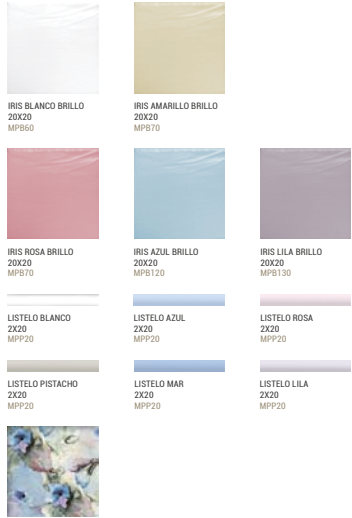

ACUARELA 20x20
WALL TILE 8x8"

SET 6 PIECES ACUARELA