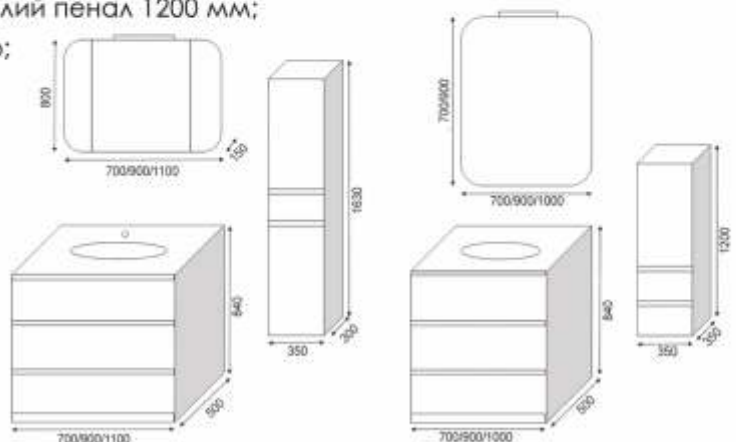

## Adele-2

- Фасадні та бічні частини меблів виготовлені з високоякісного фарбованого МДФ;
- Модель випускається в розмірах: 700, 900 и 1100 мм;
- Виконання в 4 глянцевах кольорах: білий, чорний, графіт та капучино;
- Модель доповнюється двома видами підвісних пеналів: великий пенал 1600 мм з кошиком або без кошика для білизни та малий пенал 1200 мм;
- Умивальник зі скла або акрилового каменю;
- Меблі доступна до замовлення з ручками і без, за вашим бажанням;
- Вологостійке дзеркало зі світильником або дзеркальну шафку з LED підсвічуванням.