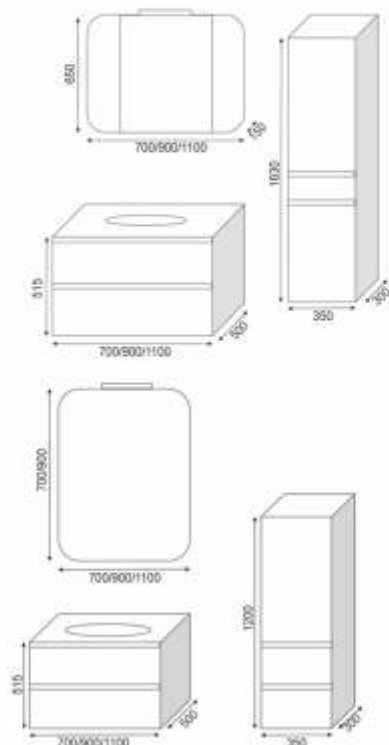

# Adele

- Фасадні та бічні частини меблів виготовлені з високоякісного фарбованого МДФ;
- Модель випускається в розмірах: 700, 900 і 1100 мм;
- Виконання в 4 глянцевах кольорах: білий, чорний, графіт і капучино;
- Умивальник зі скла або акрилового каменю;
- Модель доповнюється двома видами підвісних пеналів: великий пенал 1600 мм з кошиком для білизни або без кошика і малий пенал 1200 мм;
- Меблі доступна до замовлення з ручками і без, за вашим бажанням;
- Вологостійке дзеркало з LED підсвічуванням. Можливо укомплектувати дзеркальною шафою.