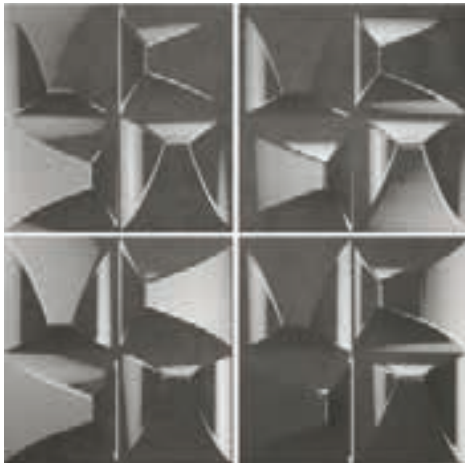

Adra

Adra Perla 25 x 25 cm. —

Adra

Pasta blanca / White body tiles

Adra Perla
25 x 25 cm.

WB253DLB

Adra Mare
25 x 25 cm.

WB253DR

Adra Antracite
25 x 25 cm.

WB253DR

Adra Perla, Mare, Antracite: Variación gráfica / Different pattern: 20

Formato / Size	Pz/Box	M ² /Box	Kg/Box	Box/Pa	M ² /Pa	Kg/Pa
25 x 25 Relieves esp.	7	0,44	9,00	96	42,24	864

Pavimento coordinado / Coordinated floor tiles

Spazio Ice Pulido 20 x 120 cm. — P2012P
 Spazio Sky Pulido 20 x 120 cm. — P2012P
 Spazio Maple Pulido 20 x 120 cm. — P2012P

Formato / Size	Pz/Box	M ² /Box	Kg/Box	Box/Pa	M ² /Pa	Kg/Pa
20 x 120	4	0,96	22,50	48	46,08	1.080

Adra Mare 25 x 25 cm.