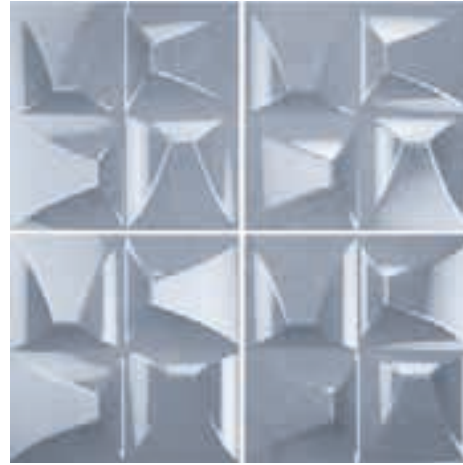

Adra

Adra Perla 25 x 25 cm. —

Adra

Pasta blanca / White body tiles

Adra Perla
25 x 25 cm.

WB253DLB

Adra Mare
25 x 25 cm.

WB253DR

Adra Antracite
25 x 25 cm.

WB253DR

Adra Perla, Mare, Antracite: Variación gráfica / Different pattern: 20

Formato / Size	Pz/Box	M ² /Box	Kg/Box	Box/Pa	M ² /Pa	Kg/Pa
25 x 25 Relieves esp.	7	0,44	9,00	96	42,24	864

Pavimento coordinado / Coordinated floor tiles

Spazio Ice Pulido 20 x 120 cm. — P2012P
 Spazio Sky Pulido 20 x 120 cm. — P2012P
 Spazio Maple Pulido 20 x 120 cm. — P2012P

Formato / Size	Pz/Box	M ² /Box	Kg/Box	Box/Pa	M ² /Pa	Kg/Pa
20 x 120	4	0,96	22,50	48	46,08	1.080